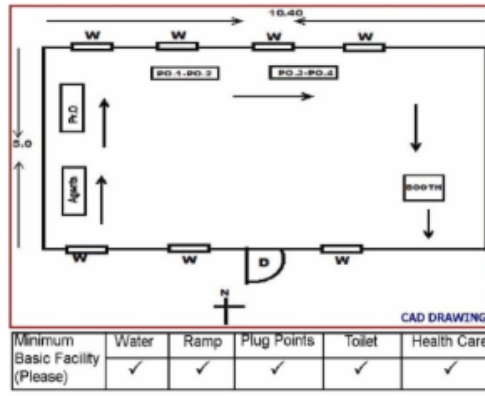

Google Map View

Polling Station Building Front View

Polling Station Front View

Cad View

Key MAP View

1 பெயர் : ராமசாமி தந்தை பெயர்: வடிவேல் வீட்டு எண் : 1 வயது : 75 பாலினம் : ஆண் Photo is available	UWW0991190	2 பெயர் : ரேவதி கணவர் பெயர்: ஏழுமலை வீட்டு எண் : 1 வயது : 42 பாலினம் : பெண் Photo is available	UWW0768531	3 பெயர் : கிருஷ்ணன் தந்தை பெயர்: அழகர் வீட்டு எண் : 1 வயது : 39 பாலினம் : ஆண் Photo is available	UWW0840553
4 பெயர் : சித்திரைச்செல்வி தந்தை பெயர்: ராஜா வீட்டு எண் : 1 வயது : 37 பாலினம் : பெண் Photo is available	UWW0991224	5 பெயர் : செந்தில் தந்தை பெயர்: பழனிச்சாமி வீட்டு எண் : 1 வயது : 35 பாலினம் : ஆண் Photo is available	UWW0767640	6 பெயர் : ரெங்கசாமி தந்தை பெயர்: சின்னான் வீட்டு எண் : 1 வயது : 31 பாலினம் : ஆண் Photo is available	UWW0768341
7 பெயர் : சிலம்பரசன் தந்தை பெயர்: லெட்சுமணன் வீட்டு எண் : 1/93 வயது : 20 பாலினம் : ஆண் Photo is available	UWW2590206	8 பெயர் : ரஞ்சிதா கணவர் பெயர்: வேல்முருகன் வீட்டு எண் : 1/108 வயது : 30 பாலினம் : பெண் Photo is available	UWW2255750	9 பெயர் : லதா கணவர் பெயர்: பழனிவேல் வீட்டு எண் : 2-4 வயது : 29 பாலினம் : பெண் Photo is available	UWW1037878
10 பெயர் : குமார் தாயின் பெயர்: வள்ளி வீட்டு எண் : 3 வயது : 49 பாலினம் : ஆண் Photo is available	GLR1179969	11 பெயர் : பழனிச்சாமி தந்தை பெயர்: வகுத்தகவுண்டர் வீட்டு எண் : 4 வயது : 66 பாலினம் : ஆண் Photo is available	UWW1810043	12 பெயர் : பாப்பு தந்தை பெயர்: பழனிச்சாமி வீட்டு எண் : 4 வயது : 50 பாலினம் : ஆண் Photo is available	GLR1180074
13 பெயர் : பிரபாகரன் பெ து தந்தை பெயர்: துரைச்சாமி வீட்டு எண் : 4-76 வயது : 36 பாலினம் : ஆண் Photo is available	UWW0082628	14 பெயர் : பூமிநாதன் தந்தை பெயர்: சின்னச்சாமி வீட்டு எண் : 5-51 வயது : 30 பாலினம் : ஆண் Photo is available	UWW1037803	15 பெயர் : பெரியசாமி தந்தை பெயர்: பழனியாண்டி வீட்டு எண் : 6 வயது : 71 பாலினம் : ஆண் Photo is available	UWW1810050
16 பெயர் : கண்ணகி தந்தை பெயர்: பழனிசாமி வீட்டு எண் : 6/4 வயது : 30 பாலினம் : பெண் Photo is available	UWW0840462	17 பெயர் : சுப்பிரமணியன் தந்தை பெயர்: வகுத்தக் கவுண்டர் வீட்டு எண் : 6/164 வயது : 62 பாலினம் : ஆண் Photo is available	UWW2256980	18 பெயர் : ராமசந்திரன் தந்தை பெயர்: சுப்பிரமணியன் வீட்டு எண் : 6-164 வயது : 30 பாலினம் : ஆண் Photo is available	UWW0768259
19 பெயர் : ஐஸ்வர்யா தந்தை பெயர்: சுப்பிரமணியன் வீட்டு எண் : 6/164 வயது : 26 பாலினம் : பெண் Photo is available	UWW1188994	20 பெயர் : மூக்கையா தந்தை பெயர்: சிதம்பரக்கவுண்டர் வீட்டு எண் : 7 வயது : 65 பாலினம் : ஆண் Photo is available	UWW1810076	21 பெயர் : ராஜாமணி கணவர் பெயர்: மூக்கையா வீட்டு எண் : 7 வயது : 56 பாலினம் : பெண் Photo is available	GLR4104907
22 பெயர் : சரோஜா கணவர் பெயர்: செல்வம் வீட்டு எண் : 7 வயது : 45 பாலினம் : பெண் Photo is available	UWW0767699	23 பெயர் : விஜயா கணவர் பெயர்: கணேசன் வீட்டு எண் : 7 வயது : 36 பாலினம் : பெண் Photo is available	UWW0840470	24 பெயர் : போதுமணி கணவர் பெயர்: வெற்றிவேல் வீட்டு எண் : 7 வயது : 32 பாலினம் : பெண் Photo is available	UWW1211762
25 பெயர் : ரேவதி கணவர் பெயர்: குமார் வீட்டு எண் : 7/3 வயது : 37 பாலினம் : பெண் Photo is available	UWW1211770	26 பெயர் : தமிழ்ச்செல்வி தந்தை பெயர்: பழனிச்சாமி வீட்டு எண் : 7/4 வயது : 27 பாலினம் : பெண் Photo is available	UWW1211796	27 பெயர் : கிருஷ்ணபெருமாள் தந்தை பெயர்: திருக்கண்ணன் வீட்டு எண் : 7-5 வயது : 32 பாலினம் : ஆண் Photo is available	UWW0621839
28 பெயர் : ரேணுகா தந்தை பெயர்: திருக்கண்ணன் வீட்டு எண் : 7-5 வயது : 30 பாலினம் : பெண் Photo is available	UWW0768101	29 பெயர் : அருண்பாண்டியன் தந்தை பெயர்: திருக்கண்ணன் வீட்டு எண் : 7-5 வயது : 28 பாலினம் : ஆண் Photo is available	UWW1037993	30 பெயர் : பாணுப்பிரியா தந்தை பெயர்: வீரப்பக்கவுண்டர் வீட்டு எண் : 7/6 ஏ வயது : 25 பாலினம் : பெண் Photo is available	UWW1225952