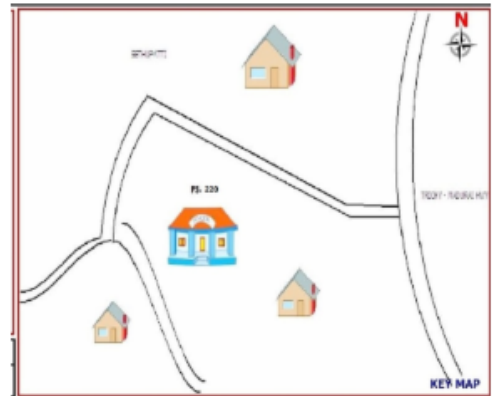

Google Map View

Polling Station Building Front View

Polling Station Front View

Cad View

Key MAP View

1 பெயர் : ராமசாமி தந்தை பெயர்: வடிவேல் வீட்டு எண் : 1 வயது : 75 பாலினம் : ஆண் Photo is available	UWW0991190	2 பெயர் : ரேவதி கணவர் பெயர்: ஏழுமலை வீட்டு எண் : 1 வயது : 42 பாலினம் : பெண் Photo is available	UWW0768531	3 பெயர் : கிருஷ்ணன் தந்தை பெயர்: அழகர் வீட்டு எண் : 1 வயது : 39 பாலினம் : ஆண் Photo is available	UWW0840553
4 பெயர் : சித்திரைச்செல்வி தந்தை பெயர்: ராஜா வீட்டு எண் : 1 வயது : 37 பாலினம் : பெண் Photo is available	UWW0991224	5 பெயர் : செந்தில் தந்தை பெயர்: பழனிச்சாமி வீட்டு எண் : 1 வயது : 35 பாலினம் : ஆண் Photo is available	UWW0767640	6 பெயர் : ரெங்கசாமி தந்தை பெயர்: சின்னான் வீட்டு எண் : 1 வயது : 31 பாலினம் : ஆண் Photo is available	UWW0768341
7 பெயர் : சிலம்பரசன் தந்தை பெயர்: லெட்சுமணன் வீட்டு எண் : 1/93 வயது : 20 பாலினம் : ஆண் Photo is available	UWW2590206	8 பெயர் : ரஞ்சிதா கணவர் பெயர்: வேல்முருகன் வீட்டு எண் : 1/108 வயது : 30 பாலினம் : பெண் Photo is available	UWW2255750	9 பெயர் : லதா கணவர் பெயர்: பழனிவேல் வீட்டு எண் : 2-4 வயது : 29 பாலினம் : பெண் Photo is available	UWW1037878
10 பெயர் : குமார் தாயின் பெயர்: வள்ளி வீட்டு எண் : 3 வயது : 49 பாலினம் : ஆண் Photo is available	GLR1179969	11 பெயர் : பழனிச்சாமி தந்தை பெயர்: வகுத்தகவுண்டர் வீட்டு எண் : 4 வயது : 66 பாலினம் : ஆண் Photo is available	UWW1810043	12 பெயர் : பாப்பு தந்தை பெயர்: பழனிச்சாமி வீட்டு எண் : 4 வயது : 50 பாலினம் : ஆண் Photo is available	GLR1180074
13 பெயர் : பிரபாகரன் பெ து தந்தை பெயர்: துரைச்சாமி வீட்டு எண் : 4-76 வயது : 36 பாலினம் : ஆண் Photo is available	UWW0082628	14 பெயர் : பூமிநாதன் தந்தை பெயர்: சின்னச்சாமி வீட்டு எண் : 5-51 வயது : 30 பாலினம் : ஆண் Photo is available	UWW1037803	15 பெயர் : பெரியசாமி தந்தை பெயர்: பழனியாண்டி வீட்டு எண் : 6 வயது : 71 பாலினம் : ஆண் Photo is available	UWW1810050
16 பெயர் : கண்ணகி தந்தை பெயர்: பழனிசாமி வீட்டு எண் : 6/4 வயது : 30 பாலினம் : பெண் Photo is available	UWW0840462	17 பெயர் : சுப்பிரமணியன் தந்தை பெயர்: வகுத்தக் கவுண்டர் வீட்டு எண் : 6/164 வயது : 62 பாலினம் : ஆண் Photo is available	UWW2256980	18 பெயர் : ராமசந்திரன் தந்தை பெயர்: சுப்பிரமணியன் வீட்டு எண் : 6-164 வயது : 30 பாலினம் : ஆண் Photo is available	UWW0768259
19 பெயர் : ஐஸ்வர்யா தந்தை பெயர்: சுப்பிரமணியன் வீட்டு எண் : 6/164 வயது : 26 பாலினம் : பெண் Photo is available	UWW1188994	20 பெயர் : மூக்கையா தந்தை பெயர்: சிதம்பரக்கவுண்டர் வீட்டு எண் : 7 வயது : 65 பாலினம் : ஆண் Photo is available	UWW1810076	21 பெயர் : ராஜாமணி கணவர் பெயர்: மூக்கையா வீட்டு எண் : 7 வயது : 56 பாலினம் : பெண் Photo is available	GLR4104907
22 பெயர் : சரோஜா கணவர் பெயர்: செல்வம் வீட்டு எண் : 7 வயது : 45 பாலினம் : பெண் Photo is available	UWW0767699	23 பெயர் : விஜயா கணவர் பெயர்: கணேசன் வீட்டு எண் : 7 வயது : 36 பாலினம் : பெண் Photo is available	UWW0840470	24 பெயர் : போதுமணி கணவர் பெயர்: வெற்றிவேல் வீட்டு எண் : 7 வயது : 32 பாலினம் : பெண் Photo is available	UWW1211762
25 பெயர் : ரேவதி கணவர் பெயர்: குமார் வீட்டு எண் : 7/3 வயது : 37 பாலினம் : பெண் Photo is available	UWW1211770	26 பெயர் : தமிழ்ச்செல்வி தந்தை பெயர்: பழனிச்சாமி வீட்டு எண் : 7/4 வயது : 27 பாலினம் : பெண் Photo is available	UWW1211796	27 பெயர் : கிருஷ்ணபெருமாள் தந்தை பெயர்: திருக்கண்ணன் வீட்டு எண் : 7-5 வயது : 32 பாலினம் : ஆண் Photo is available	UWW0621839
28 பெயர் : ரேணுகா தந்தை பெயர்: திருக்கண்ணன் வீட்டு எண் : 7-5 வயது : 30 பாலினம் : பெண் Photo is available	UWW0768101	29 பெயர் : அருண்பாண்டியன் தந்தை பெயர்: திருக்கண்ணன் வீட்டு எண் : 7-5 வயது : 28 பாலினம் : ஆண் Photo is available	UWW1037993	30 பெயர் : பாணுப்பிரியா தந்தை பெயர்: வீரப்பக்கவுண்டர் வீட்டு எண் : 7/6 ஏ வயது : 25 பாலினம் : பெண் Photo is available	UWW1225952