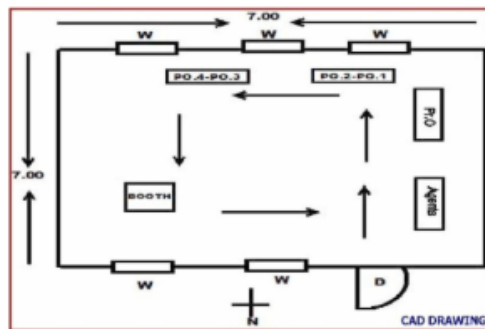

Google Map View

Polling Station Building Front View

Polling Station Front View

Cad View

Key MAP View

Minimum Basic Facility (Please)	Water	Ramp	Plug Points	Toilet	Health Care
	✓	✓	✓	✓	✓

1	UWW2463818	பெயர் : மகேஸ்வரி கணவர் பெயர் : சின்னத்தம்பி வீட்டு எண் : 0 வயது : 22 பாலினம் : பெண்	Photo is available	2	UWW1093608	பெயர் : முத்துச்சாமி தந்தை பெயர் : பெருமாள் வீட்டு எண் : 1 வயது : 70 பாலினம் : ஆண்	Photo is available	3	GLR1181858	பெயர் : குப்புச்சாமி தந்தை பெயர் : முருகையா வீட்டு எண் : 1 வயது : 63 பாலினம் : ஆண்	Photo is available
4	UWW1821792	பெயர் : சிவத்தமணி கணவர் பெயர் : குப்புச்சாமி வீட்டு எண் : 1 வயது : 58 பாலினம் : பெண்	Photo is available	5	GLR1181841	பெயர் : கே மோகன்ராஜ் தந்தை பெயர் : எம் குப்புச்சாமி வீட்டு எண் : 1 வயது : 50 பாலினம் : ஆண்	Photo is available	6	UWW0622225	பெயர் : விஜயா கணவர் பெயர் : இராஜப்பா வீட்டு எண் : 1 வயது : 46 பாலினம் : பெண்	Photo is available
7	UWW1093525	பெயர் : மல்லிகா கணவர் பெயர் : வெள்ளைச்சாமி வீட்டு எண் : 1 வயது : 40 பாலினம் : பெண்	Photo is available	8	UWW0892182	பெயர் : செந்தில்குமார் தந்தை பெயர் : முத்து வீட்டு எண் : 1 வயது : 37 பாலினம் : ஆண்	Photo is available	9	UWW0892190	பெயர் : சண்முகவேல் தந்தை பெயர் : பிச்சை வீட்டு எண் : 1 வயது : 37 பாலினம் : ஆண்	Photo is available
10	UWW0892109	பெயர் : ஷோபனாதேவி கணவர் பெயர் : செந்தில் குமார் வீட்டு எண் : 1 வயது : 35 பாலினம் : பெண்	Photo is available	11	UWW2257699	பெயர் : சூர்யா கணவர் பெயர் : கிஷோர் கண்ணன் வீட்டு எண் : 1 வயது : 33 பாலினம் : பெண்	Photo is available	12	UWW0892174	பெயர் : லோகநாதன் தந்தை பெயர் : சண்முகம் வீட்டு எண் : 1 வயது : 32 பாலினம் : ஆண்	Photo is available
13	UWW1093616	பெயர் : சிவக்குமார் தந்தை பெயர் : சண்முகம் வீட்டு எண் : 1 வயது : 31 பாலினம் : ஆண்	Photo is available	14	UWW1093582	பெயர் : லாவண்யா தந்தை பெயர் : சண்முகம் வீட்டு எண் : 1 வயது : 28 பாலினம் : பெண்	Photo is available	15	UWW0622639	பெயர் : வினோத் தந்தை பெயர் : குப்புச்சாமி வீட்டு எண் : 1-1 வயது : 39 பாலினம் : ஆண்	Photo is available
16	UWW0769216	பெயர் : வெ மணி தந்தை பெயர் : வெள்ளைச்சாமி வீட்டு எண் : 1-1 வயது : 38 பாலினம் : ஆண்	Photo is available	17	UWW0769372	பெயர் : சசிக்கலா கணவர் பெயர் : மோகன்ராஜ் வீட்டு எண் : 1-1 வயது : 36 பாலினம் : பெண்	Photo is available	18	UWW0769208	பெயர் : மனோகரன் தாயின் பெயர் : மல்லீஸ்வரி வீட்டு எண் : 1-1 வயது : 30 பாலினம் : ஆண்	Photo is available
19	UWW2258283	பெயர் : சோபனா தந்தை பெயர் : வினோத் வீட்டு எண் : 1/1 வயது : 28 பாலினம் : பெண்	Photo is available	20	UWW0622704	பெயர் : ஆனந்த ஜெகநாதன் தந்தை பெயர் : பொன்னுச்சாமி வீட்டு எண் : 1-2 வயது : 31 பாலினம் : ஆண்	Photo is available	21	UWW0769315	பெயர் : சின்னம்மாள் கணவர் பெயர் : சந்திரசேகர் வீட்டு எண் : 1/2 வயது : 31 பாலினம் : பெண்	Photo is available
22	UWW2414803	பெயர் : பூபதி கணவர் பெயர் : ஆனந்த ஜெகநாதன் வீட்டு எண் : 1/2 வயது : 29 பாலினம் : பெண்	Photo is available	23	UWW1291335	பெயர் : மகேந்திரன் வெல்லைச்சாமி தாயின் பெயர் : வெள்ளைச்சாமி வீட்டு எண் : 1/3 அரிஜன் காலனி வயது : 29 பாலினம் : ஆண்	Photo is available	24	GLR5461587	பெயர் : சண்முக பிரபு தந்தை பெயர் : பழனிச்சாமி வீட்டு எண் : 1-6 வயது : 38 பாலினம் : ஆண்	Photo is available
25	UWW1093574	பெயர் : சந்திரா கணவர் பெயர் : சண்முகபிரபு வீட்டு எண் : 1-6 வயது : 29 பாலினம் : பெண்	Photo is available	26	UWW2256188	பெயர் : காயத்ரிதேவி தந்தை பெயர் : பழனிச்சாமி வீட்டு எண் : 1/6 வயது : 27 பாலினம் : பெண்	Photo is available	27	UWW2424562	பெயர் : அம்பிகா சு கணவர் பெயர் : கண்ணன் வீட்டு எண் : 1/6 வயது : 25 பாலினம் : பெண்	Photo is available
28	UWW1267491	பெயர் : மீனா தந்தை பெயர் : முனியப்பன் வீட்டு எண் : 1/8 வயது : 29 பாலினம் : பெண்	Photo is available	29	UWW1267442	பெயர் : அசோக்குமார் தந்தை பெயர் : முனியன் வீட்டு எண் : 1/8 வயது : 25 பாலினம் : ஆண்	Photo is available	30	UWW2297174	பெயர் : மோனிஷா தந்தை பெயர் : ராஜேந்தரன் வீட்டு எண் : 1/9 வயது : 26 பாலினம் : பெண்	Photo is available