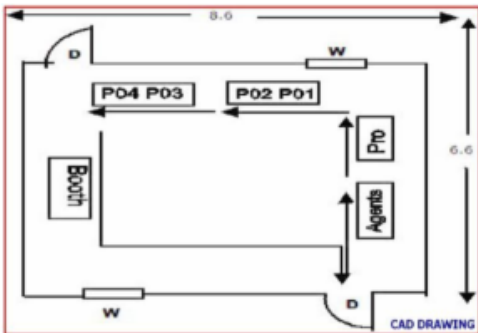

Google Map View

Polling Station Building Front View

Polling Station Front View

Cad View

Key MAP View

Minimum Basic Facility (Please)	Water	Ramp	Plug Points	Toilet	Health Care
	✓	✓	✓	✓	✓

1 பெயர் : வனிதா கணவர் பெயர் : கோபிநாத் வீட்டு எண் : 0 வயது : 28 பாலினம் : பெண்	UWW1184795 Photo is available	2 பெயர் : கஸ்பர் தந்தை பெயர் : நல்லப்பன் வீட்டு எண் : 0 வயது : 26 பாலினம் : ஆண்	UWW1184894 Photo is available	3 பெயர் : ரிச்சர்ட் டேனியல் தந்தை பெயர் : சின்னப்பன் வீட்டு எண் : 0 வயது : 20 பாலினம் : ஆண்	UWW2561306 Photo is available
4 பெயர் : யோசுவ டேனியல் தந்தை பெயர் : சின்னப்பன் வீட்டு எண் : 0 வயது : 19 பாலினம் : ஆண்	UWW2570083 Photo is available	5 பெயர் : ஸ்ரீமதி டைசி ராணி தந்தை பெயர் : அரோக்கியராஜ் வீட்டு எண் : 0 வயது : 19 பாலினம் : பெண்	UWW2587947 Photo is available	6 பெயர் : சங்கப்பிள்ளை தந்தை பெயர் : அடைக்கவுண்டர் வீட்டு எண் : 1 வயது : 81 பாலினம் : ஆண்	UWW1341809 Photo is available
7 பெயர் : ஆண்டிச்சி கணவர் பெயர் : பழனிச்சாமிகவுண்டர் வீட்டு எண் : 1 வயது : 79 பாலினம் : பெண்	UWW1341817 Photo is available	8 பெயர் : புஷ்பம் கணவர் பெயர் : சங்கப்பிள்ளை வீட்டு எண் : 1 வயது : 66 பாலினம் : பெண்	UWW1341825 Photo is available	9 பெயர் : அழகர்சாமி தந்தை பெயர் : ஆண்டியப்பன் வீட்டு எண் : 1 வயது : 59 பாலினம் : ஆண்	UWW1341833 Photo is available
10 பெயர் : தனம் கணவர் பெயர் : சங்கப்பிள்ளை வீட்டு எண் : 1 வயது : 51 பாலினம் : பெண்	GLR1272343 Photo is available	11 பெயர் : தங்கமணி கணவர் பெயர் : அழகர்சாமி வீட்டு எண் : 1 வயது : 51 பாலினம் : பெண்	UWW1341841 Photo is available	12 பெயர் : சீனிவாசன் தந்தை பெயர் : ஆண்டியப்பன் வீட்டு எண் : 1 வயது : 50 பாலினம் : ஆண்	UWW1341858 Photo is available
13 பெயர் : சுப்புலட்சுமி கணவர் பெயர் : பொன்னுச்சாமி வீட்டு எண் : 1 வயது : 49 பாலினம் : பெண்	UWW0853614 Photo is available	14 பெயர் : வடிவேல் தந்தை பெயர் : சின்னு வீட்டு எண் : 1 வயது : 46 பாலினம் : ஆண்	UWW0818229 Photo is available	15 பெயர் : இளம்பருதி தந்தை பெயர் : ராஜேந்திரன் வீட்டு எண் : 1 வயது : 41 பாலினம் : ஆண்	UWW0006205 Photo is available
16 பெயர் : மகாலட்சுமி தந்தை பெயர் : மோகன் வீட்டு எண் : 1 வயது : 37 பாலினம் : பெண்	UWW0205690 Photo is available	17 பெயர் : செல்வி தந்தை பெயர் : பொன்னன் வீட்டு எண் : 1 வயது : 36 பாலினம் : பெண்	UWW0231092 Photo is available	18 பெயர் : சுதாகர் தந்தை பெயர் : பொன்னுச்சாமி வீட்டு எண் : 1 வயது : 35 பாலினம் : ஆண்	UWW0853226 Photo is available
19 பெயர் : யோகேஷ்வரன் தாயின் பெயர் : தங்கமலர் வீட்டு எண் : 1 வயது : 33 பாலினம் : ஆண்	UWW0412189 Photo is available	20 பெயர் : மகேஸ்பிரியா தந்தை பெயர் : அய்யாக்கண்ணு வீட்டு எண் : 1 வயது : 31 பாலினம் : பெண்	UWW0664490 Photo is available	21 பெயர் : ராஜா தந்தை பெயர் : சங்கப்பிள்ளை வீட்டு எண் : 1 வயது : 31 பாலினம் : ஆண்	UWW0853549 Photo is available
22 பெயர் : சுகன்யா தந்தை பெயர் : பொன்னுச்சாமி வீட்டு எண் : 1 வயது : 31 பாலினம் : பெண்	UWW0853309 Photo is available	23 பெயர் : லீலாவதி கணவர் பெயர் : குணசேகரன் வீட்டு எண் : 1 வயது : 31 பாலினம் : பெண்	UWW2278034 Photo is available	24 பெயர் : நாகராஜ் தந்தை பெயர் : கண்ணன் வீட்டு எண் : 1 வயது : 30 பாலினம் : ஆண்	UWW0853531 Photo is available
25 பெயர் : சதீஸ் குமார் தந்தை பெயர் : பொன்னுச்சாமி வீட்டு எண் : 1 வயது : 29 பாலினம் : ஆண்	UWW0853093 Photo is available	26 பெயர் : சரவணகுமார் தந்தை பெயர் : கோவிந்தராஜ் வீட்டு எண் : 1 வயது : 29 பாலினம் : ஆண்	UWW0853135 Photo is available	27 பெயர் : பாப்பாத்தி கணவர் பெயர் : சிவக்குமார் வீட்டு எண் : 1-51 வயது : 32 பாலினம் : பெண்	UWW0325399 Photo is available
28 பெயர் : ரெங்கசாமி தந்தை பெயர் : பொன்னம்பலம் வீட்டு எண் : 1-51 வயது : 30 பாலினம் : ஆண்	UWW0675934 Photo is available	29 பெயர் : அடைக்கன் தந்தை பெயர் : புறக்கிரலாக்கவுண்டர் வீட்டு எண் : 2 வயது : 76 பாலினம் : ஆண்	UWW1341882 Photo is available	30 பெயர் : செல்லம் கணவர் பெயர் : அடைக்கன் வீட்டு எண் : 2 வயது : 71 பாலினம் : பெண்	UWW1341890 Photo is available