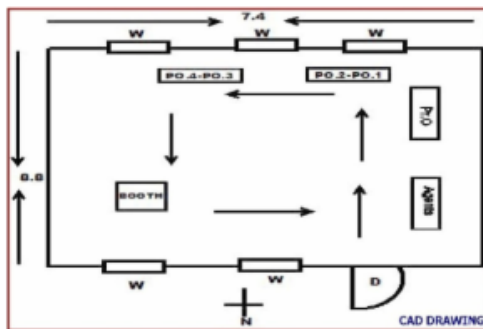

Google Map View

Polling Station Building Front View

Polling Station Front View

Cad View

Key MAP View

Minimum Basic Facility (Please)	Water	Ramp	Plug Points	Toilet	Health Care
	✓	✓	✓	✓	✓

1 பெயர் : சீனிவாசன் தந்தை பெயர்: சித்திரகஉண்டர் வீட்டு எண் : 1 வயது : 45 பாலினம் : ஆண்	UWW0488932 Photo is available	2 பெயர் : முத்துக்குமார் தந்தை பெயர்: ஜோதி வீட்டு எண் : 1 வயது : 33 பாலினம் : ஆண்	UWW0390914 Photo is available	3 பெயர் : கிருத்திகா கணவர் பெயர்: மருதமுத்து வீட்டு எண் : 1/17 வயது : 26 பாலினம் : பெண்	UWW2334621 Photo is available
4 பெயர் : நல்லழகு தந்தை பெயர்: முத்துக்குமார் வீட்டு எண் : 1/54 வயது : 54 பாலினம் : ஆண்	UWW2053528 Photo is available	5 பெயர் : சரவணன் குமார் தந்தை பெயர்: அழகு வீட்டு எண் : 1/54 வயது : 25 பாலினம் : ஆண்	UWW2249894 Photo is available	6 பெயர் : குணசீலன் தந்தை பெயர்: அழகு வீட்டு எண் : 1/54 வயது : 23 பாலினம் : பெண்	UWW2249662 Photo is available
7 பெயர் : அழகம்மாள் கணவர் பெயர்: குழந்தைவேல் வீட்டு எண் : 2 வயது : 73 பாலினம் : பெண்	UWW1699248 Photo is available	8 பெயர் : செவத்தமணி கணவர் பெயர்: சின்னக்கண்ணு வீட்டு எண் : 2 வயது : 64 பாலினம் : பெண்	UWW1844430 Photo is available	9 பெயர் : ரெங்கம்மாள் கணவர் பெயர்: தங்கையா வீட்டு எண் : 2 வயது : 56 பாலினம் : பெண்	UWW1844448 Photo is available
10 பெயர் : சரவணன் தந்தை பெயர்: குழந்தைவேல் வீட்டு எண் : 2 வயது : 50 பாலினம் : ஆண்	GLR5364708 Photo is available	11 பெயர் : தர்மராஜ் தந்தை பெயர்: குழந்தைவேல் வீட்டு எண் : 2 வயது : 42 பாலினம் : ஆண்	GLR2448371 Photo is available	12 பெயர் : ஏலுமலை தந்தை பெயர்: குலந்தைவேல் வீட்டு எண் : 2-1 வயது : 48 பாலினம் : ஆண்	UWW0390922 Photo is available
13 பெயர் : மோகன் தந்தை பெயர்: தங்கவேல் வீட்டு எண் : 2/1 வயது : 35 பாலினம் : ஆண்	UWW0391037 Photo is available	14 பெயர் : சரண்யா தந்தை பெயர்: தங்கவேல் வீட்டு எண் : 2/1 வயது : 30 பாலினம் : பெண்	UWW2253417 Photo is available	15 பெயர் : மணிகண்டன் தந்தை பெயர்: தங்கவேல் வீட்டு எண் : 2-1 வயது : 29 பாலினம் : ஆண்	UWW1038538 Photo is available
16 பெயர் : புவனேஸ்வரி தந்தை பெயர்: பழனிச்சாமி வீட்டு எண் : 2/1 வயது : 27 பாலினம் : ஆண்	UWW1219534 Photo is available	17 பெயர் : பாரதி தந்தை பெயர்: ராமநாதன் வீட்டு எண் : 2/4 வயது : 25 பாலினம் : பெண்	UWW2252450 Photo is available	18 பெயர் : கோபால கிருஷ்ணன் தந்தை பெயர்: மாகாளி வீட்டு எண் : 2/5 வயது : 24 பாலினம் : ஆண்	UWW2252732 Photo is available
19 பெயர் : சரக்குமார் தந்தை பெயர்: மகாளி வீட்டு எண் : 2/5 வயது : 22 பாலினம் : ஆண்	UWW2346328 Photo is available	20 பெயர் : கணபதி தந்தை பெயர்: மலைச்சாமி வீட்டு எண் : 2-10 வயது : 35 பாலினம் : ஆண்	UWW0771907 Photo is available	21 பெயர் : மேகலா கணவர் பெயர்: சின்னத்துரை வீட்டு எண் : 2/10 வயது : 26 பாலினம் : பெண்	UWW2442366 Photo is available
22 பெயர் : முத்துலெட்சுமி தந்தை பெயர்: கணபதி வீட்டு எண் : 2/10 வயது : 26 பாலினம் : பெண்	UWW2468163 Photo is available	23 பெயர் : அஜீத் குமார் தந்தை பெயர்: தங்கையா வீட்டு எண் : 2/11 வயது : 29 பாலினம் : ஆண்	UWW2252583 Photo is available	24 பெயர் : தண்டபாணி தந்தை பெயர்: சக்திவேல் வீட்டு எண் : 2/11 வயது : 28 பாலினம் : ஆண்	UWW2252625 Photo is available
25 பெயர் : சண்முகம் தந்தை பெயர்: சின்னக்கண்ணு வீட்டு எண் : 2-12 வயது : 43 பாலினம் : ஆண்	GLR5461967 Photo is available	26 பெயர் : போதும்பொன்னு கணவர் பெயர்: சண்முகம் வீட்டு எண் : 2-12 வயது : 39 பாலினம் : பெண்	GLR5461975 Photo is available	27 பெயர் : மகரஜோதி கு தந்தை பெயர்: குழந்தைவேல் வீட்டு எண் : 2-14 வயது : 29 பாலினம் : ஆண்	UWW1069277 Photo is available
28 பெயர் : ராஜேஷ்குமார் கு தந்தை பெயர்: குழந்தைவேல் வீட்டு எண் : 2/14 வயது : 22 பாலினம் : ஆண்	UWW2525681 Photo is available	29 பெயர் : அன்பரசி கணவர் பெயர்: வெள்ளைச்சாமி வீட்டு எண் : 2-15 வயது : 39 பாலினம் : பெண்	UWW0623348 Photo is available	30 பெயர் : சோபனாதேவி வெ வெள்ளைச்சாமி தந்தை பெயர்: சோபனாதேவி வெள்ளைச்சாமி வீட்டு எண் : 2/15 வயது : 19 பாலினம் : பெண்	UWW2570604 Photo is available