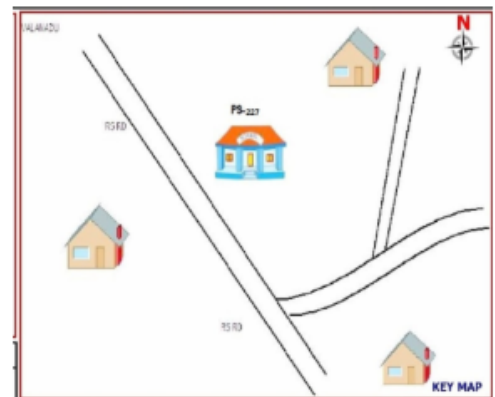

Google Map View

Polling Station Building Front View

Polling Station Front View

Cad View

Key MAP View

Minimum Basic Facility (Please)	Water	Ramp	Plug Points	Toilet	Health Care
	✓	✓	✓	✓	✓

1 பெயர் : சீனிவாசன் தந்தை பெயர்: சித்திரகஉண்டர் வீட்டு எண் : 1 வயது : 45 பாலினம் : ஆண்	UWW0488932 Photo is available	2 பெயர் : முத்துக்குமார் தந்தை பெயர்: ஜோதி வீட்டு எண் : 1 வயது : 33 பாலினம் : ஆண்	UWW0390914 Photo is available	3 பெயர் : கிருத்திகா கணவர் பெயர்: மருதமுத்து வீட்டு எண் : 1/17 வயது : 26 பாலினம் : பெண்	UWW2334621 Photo is available
4 பெயர் : நல்லழகு தந்தை பெயர்: முத்துக்குமார் வீட்டு எண் : 1/54 வயது : 54 பாலினம் : ஆண்	UWW2053528 Photo is available	5 பெயர் : சரவணன் குமார் தந்தை பெயர்: அழகு வீட்டு எண் : 1/54 வயது : 25 பாலினம் : ஆண்	UWW2249894 Photo is available	6 பெயர் : குணசீலன் தந்தை பெயர்: அழகு வீட்டு எண் : 1/54 வயது : 23 பாலினம் : பெண்	UWW2249662 Photo is available
7 பெயர் : அழகம்மாள் கணவர் பெயர்: குழந்தைவேல் வீட்டு எண் : 2 வயது : 73 பாலினம் : பெண்	UWW1699248 Photo is available	8 பெயர் : செவத்தமணி கணவர் பெயர்: சின்னக்கண்ணு வீட்டு எண் : 2 வயது : 64 பாலினம் : பெண்	UWW1844430 Photo is available	9 பெயர் : ரெங்கம்மாள் கணவர் பெயர்: தங்கையா வீட்டு எண் : 2 வயது : 56 பாலினம் : பெண்	UWW1844448 Photo is available
10 பெயர் : சரவணன் தந்தை பெயர்: குழந்தைவேல் வீட்டு எண் : 2 வயது : 50 பாலினம் : ஆண்	GLR5364708 Photo is available	11 பெயர் : தர்மராஜ் தந்தை பெயர்: குழந்தைவேல் வீட்டு எண் : 2 வயது : 42 பாலினம் : ஆண்	GLR2448371 Photo is available	12 பெயர் : ஏலுமலை தந்தை பெயர்: குலந்தைவேல் வீட்டு எண் : 2-1 வயது : 48 பாலினம் : ஆண்	UWW0390922 Photo is available
13 பெயர் : மோகன் தந்தை பெயர்: தங்கவேல் வீட்டு எண் : 2/1 வயது : 35 பாலினம் : ஆண்	UWW0391037 Photo is available	14 பெயர் : சரண்யா தந்தை பெயர்: தங்கவேல் வீட்டு எண் : 2/1 வயது : 30 பாலினம் : பெண்	UWW2253417 Photo is available	15 பெயர் : மணிகண்டன் தந்தை பெயர்: தங்கவேல் வீட்டு எண் : 2-1 வயது : 29 பாலினம் : ஆண்	UWW1038538 Photo is available
16 பெயர் : புவனேஸ்வரி தந்தை பெயர்: பழனிச்சாமி வீட்டு எண் : 2/1 வயது : 27 பாலினம் : ஆண்	UWW1219534 Photo is available	17 பெயர் : பாரதி தந்தை பெயர்: ராமநாதன் வீட்டு எண் : 2/4 வயது : 25 பாலினம் : பெண்	UWW2252450 Photo is available	18 பெயர் : கோபால கிருஷ்ணன் தந்தை பெயர்: மாகாளி வீட்டு எண் : 2/5 வயது : 24 பாலினம் : ஆண்	UWW2252732 Photo is available
19 பெயர் : சரக்குமார் தந்தை பெயர்: மகாளி வீட்டு எண் : 2/5 வயது : 22 பாலினம் : ஆண்	UWW2346328 Photo is available	20 பெயர் : கணபதி தந்தை பெயர்: மலைச்சாமி வீட்டு எண் : 2-10 வயது : 35 பாலினம் : ஆண்	UWW0771907 Photo is available	21 பெயர் : மேகலா கணவர் பெயர்: சின்னத்துரை வீட்டு எண் : 2/10 வயது : 26 பாலினம் : பெண்	UWW2442366 Photo is available
22 பெயர் : முத்துலெட்சுமி தந்தை பெயர்: கணபதி வீட்டு எண் : 2/10 வயது : 26 பாலினம் : பெண்	UWW2468163 Photo is available	23 பெயர் : அஜீத் குமார் தந்தை பெயர்: தங்கையா வீட்டு எண் : 2/11 வயது : 29 பாலினம் : ஆண்	UWW2252583 Photo is available	24 பெயர் : தண்டபாணி தந்தை பெயர்: சக்திவேல் வீட்டு எண் : 2/11 வயது : 28 பாலினம் : ஆண்	UWW2252625 Photo is available
25 பெயர் : சண்முகம் தந்தை பெயர்: சின்னக்கண்ணு வீட்டு எண் : 2-12 வயது : 43 பாலினம் : ஆண்	GLR5461967 Photo is available	26 பெயர் : போதும்பொன்னு கணவர் பெயர்: சண்முகம் வீட்டு எண் : 2-12 வயது : 39 பாலினம் : பெண்	GLR5461975 Photo is available	27 பெயர் : மகரஜோதி கு தந்தை பெயர்: குழந்தைவேல் வீட்டு எண் : 2-14 வயது : 29 பாலினம் : ஆண்	UWW1069277 Photo is available
28 பெயர் : ராஜேஷ்குமார் கு தந்தை பெயர்: குழந்தைவேல் வீட்டு எண் : 2/14 வயது : 22 பாலினம் : ஆண்	UWW2525681 Photo is available	29 பெயர் : அன்பரசி கணவர் பெயர்: வெள்ளைச்சாமி வீட்டு எண் : 2-15 வயது : 39 பாலினம் : பெண்	UWW0623348 Photo is available	30 பெயர் : சோபனாதேவி வெ வெள்ளைச்சாமி தந்தை பெயர்: சோபனாதேவி வெள்ளைச்சாமி வீட்டு எண் : 2/15 வயது : 19 பாலினம் : பெண்	UWW2570604 Photo is available