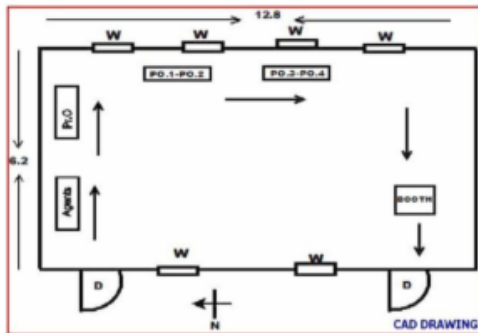

4. வாக்காளர்களின் எண்ணிக்கை

தொடங்கும் வரிசை எண்	முடியும் வரிசை எண்.	நிகர வாக்காளர்களின் எண்ணிக்கை			
		ஆண்	பெண்	மூன்றாம் பாலினம்	மொத்தம்
1	880	432	438	0	870

கையொப்பம்

Nazri Naksha

Google Map View

Polling Station Building Front View

Polling Station Front View

Cad View

Key MAP View

Minimum Basic Facility (Please)	Water	Ramp	Plug Points	Toilet	Health Care
	✓	✓	✓	✓	✓

சட்டமன்றத் தொகுதியின் எண் மற்றும் பெயர் : 138-மணப்பாளை பிரிவு எண் மற்றும் பெயர் 1-தேனூர் (வ.கி) தேனூர் (ஊ), வார்டு 3,4,5,6,7 தேனூர் மேற்கு