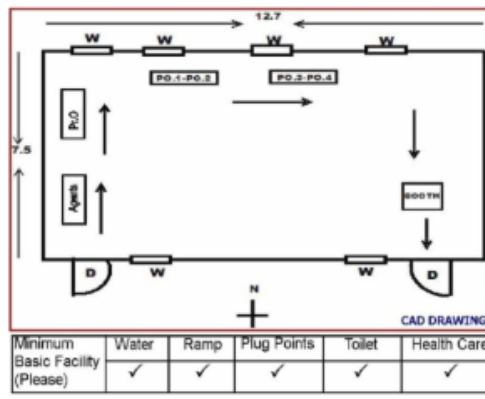

கையொப்பம்

Nazri Naksha

Google Map View

Polling Station Building Front View

Polling Station Front View

Cad View

Key MAP View

சட்டமன்றத் தொகுதியின் எண் மற்றும் பெயர் : 138-மணப்பாளையம்
பிரிவு எண் மற்றும் பெயர் : 1-தேனூர் (வ.கி) தேனூர் (ஊ), வார்டு 2 வடக்குகளம்