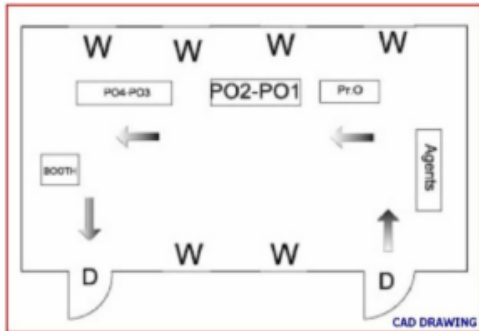

Google Map View

Polling Station Building Front View

Polling Station Front View

Cad View

Key MAP View

Minimum Basic Facility (Please)	Water	Ramp	Plug Points	Toilet	Health Care
	✓	✓	✓	✓	✓

1 பெயர் : தீபா மேரி கணவர் பெயர்: ஜூலியஸ் ஜீசஸ் வீட்டு எண் : 0 வயது : 32 பாலினம் : பெண் Photo is available	UWW2325157	2 பெயர் : ஜூலியஸ் ஜூசஸ் தந்தை பெயர்: குழந்தைராஜ் வீட்டு எண் : 0 வயது : 31 பாலினம் : ஆண் Photo is available	UWW2325132	3 பெயர் : பிச்சை தந்தை பெயர்: சாமிமுத்து வீட்டு எண் : 1 வயது : 74 பாலினம் : ஆண் Photo is available	UWW0412528
4 பெயர் : குழந்தைதெரஸ் கணவர் பெயர்: சவரிமுத்து வீட்டு எண் : 1 வயது : 68 பாலினம் : பெண் Photo is available	UWW2184422	5 பெயர் : அந்தோணி தந்தை பெயர்: அருளப்பன் வீட்டு எண் : 1 வயது : 63 பாலினம் : ஆண் Photo is available	UWW0412494	6 பெயர் : சம்மசு கணவர் பெயர்: சவரிமுத்து வீட்டு எண் : 1 வயது : 58 பாலினம் : பெண் Photo is available	UWW1356963
7 பெயர் : ஜீலியட் சீசர் தந்தை பெயர்: சாம்சன் வீட்டு எண் : 1 வயது : 48 பாலினம் : ஆண் Photo is available	UWW0325449	8 பெயர் : ஜான் ஜோசப் தந்தை பெயர்: சந்தியாகு வீட்டு எண் : 1 வயது : 47 பாலினம் : ஆண் Photo is available	UWW0412551	9 பெயர் : அருளாயி கணவர் பெயர்: குழந்தை ராஜ் வீட்டு எண் : 1 வயது : 43 பாலினம் : பெண் Photo is available	UWW0676379
10 பெயர் : மகாலெட்சுமி கணவர் பெயர்: டேனியல் வீட்டு எண் : 1 வயது : 42 பாலினம் : பெண் Photo is available	UWW1131630	11 பெயர் : ஜஸ்டின் தந்தை பெயர்: பழனிசாமி வீட்டு எண் : 1 வயது : 41 பாலினம் : ஆண் Photo is available	UWW0412411	12 பெயர் : சேவியர்தளராஜ் தந்தை பெயர்: குழந்தைராஜ் வீட்டு எண் : 1 வயது : 40 பாலினம் : ஆண் Photo is available	UWW0676619
13 பெயர் : அருள் சுந்தரம் தந்தை பெயர்: சவரிமுத்து வீட்டு எண் : 1 வயது : 39 பாலினம் : ஆண் Photo is available	UWW0412544	14 பெயர் : டேனியல் தந்தை பெயர்: குழந்தைராஜ் வீட்டு எண் : 1 வயது : 37 பாலினம் : ஆண் Photo is available	UWW1131507	15 பெயர் : லூர்து ஸ்டெல்லா மேரி கணவர் பெயர்: ஜான் பீட்டர் வீட்டு எண் : 1 வயது : 36 பாலினம் : பெண் Photo is available	UWW1016682
16 பெயர் : ஆரோக்கியமேரி கணவர் பெயர்: சேசு ராஜ் சின்னப்பன் வீட்டு எண் : 1 வயது : 36 பாலினம் : பெண் Photo is available	UWW0676353	17 பெயர் : வினசி கணவர் பெயர்: சவரி நாயகம் வீட்டு எண் : 1 வயது : 35 பாலினம் : பெண் Photo is available	UWW0412429	18 பெயர் : ஆரோக்கியதாஸ் தந்தை பெயர்: ஜான் வீட்டு எண் : 1 வயது : 34 பாலினம் : ஆண் Photo is available	UWW0412437
19 பெயர் : சந்தன மேரி தந்தை பெயர்: இன்னாசி வீட்டு எண் : 1 வயது : 34 பாலினம் : பெண் Photo is available	UWW0412478	20 பெயர் : வியோ அகஸ்டின் தந்தை பெயர்: அமல்ராஜ் வீட்டு எண் : 1 வயது : 34 பாலினம் : ஆண் Photo is available	UWW0412510	21 பெயர் : பெலிக்ஸ்ராஜா தந்தை பெயர்: ஆரோக்கியம் வீட்டு எண் : 1 வயது : 34 பாலினம் : ஆண் Photo is available	UWW0412569
22 பெயர் : லாரன்ஸ் தந்தை பெயர்: அந்தோணி வீட்டு எண் : 1 வயது : 33 பாலினம் : ஆண் Photo is available	UWW0412502	23 பெயர் : மகேந்திரன் தந்தை பெயர்: சுந்தர் ராஜ் வீட்டு எண் : 1 வயது : 33 பாலினம் : ஆண் Photo is available	UWW0412601	24 பெயர் : லீமாரோஸ் தந்தை பெயர்: அமல்ராஜ் வீட்டு எண் : 1 வயது : 33 பாலினம் : பெண் Photo is available	UWW0676387
25 பெயர் : ஜார்ஜ் ஸ்டீபன் தந்தை பெயர்: சந்தியாகு வீட்டு எண் : 1 வயது : 32 பாலினம் : ஆண் Photo is available	UWW0412452	26 பெயர் : கிரிட்டா மேரி கணவர் பெயர்: மரிய அருள் வீட்டு எண் : 1 வயது : 31 பாலினம் : பெண் Photo is available	UWW0922062	27 பெயர் : தாமஸ்ஆரோக்கிதாஸ் தந்தை பெயர்: மரியசூசை வீட்டு எண் : 1 வயது : 31 பாலினம் : ஆண் Photo is available	UWW0676411
28 பெயர் : ஜெனிபர் வென்சி கணவர் பெயர்: லூர்து சாமி வீட்டு எண் : 1 வயது : 31 பாலினம் : பெண் Photo is available	UWW1016674	29 பெயர் : பெய்சி மேரி கணவர் பெயர்: பிளாசின் குசைராஜ் வீட்டு எண் : 1 வயது : 31 பாலினம் : பெண் Photo is available	UWW1170711	30 பெயர் : ஜெனலன் சோபியா தந்தை பெயர்: சகாயராஜ் வீட்டு எண் : 1 வயது : 30 பாலினம் : பெண் Photo is available	UWW1016690