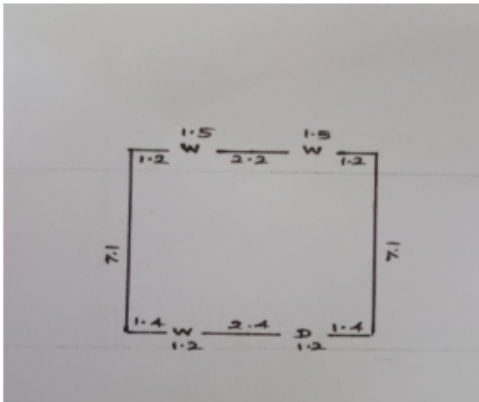

Google Map View

Polling Station Building Front View

Polling Station Front View

Cad View

Key MAP View

சட்டமன்றத் தொகுதியின் எண் மற்றும் பெயர் : 138-மணப்பாளை பிரிவு எண் மற்றும் பெயர் 1-வேம்பனூர் (வ.கி) மற்றும் (ஊ), வார்டு 9 மருதுப்பட்டி