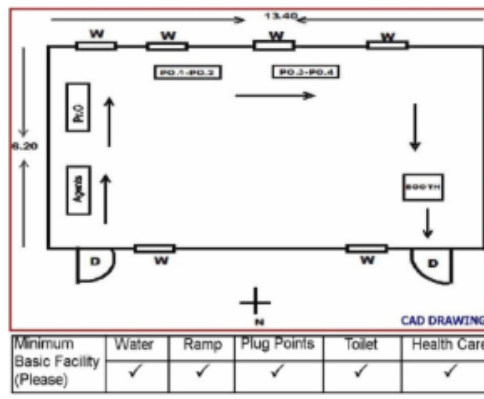

Google Map View

Polling Station Building Front View

Polling Station Front View

Cad View

Key MAP View

சட்டமன்றத் தொகுதியின் எண் மற்றும் பெயர் : 138-மணப்பாளை பிரிவு எண் மற்றும் பெயர் 1-வேம்பனூர் (வ.கி) மற்றும் (ஊ), வார்டு 2 தேக்குடப்பு