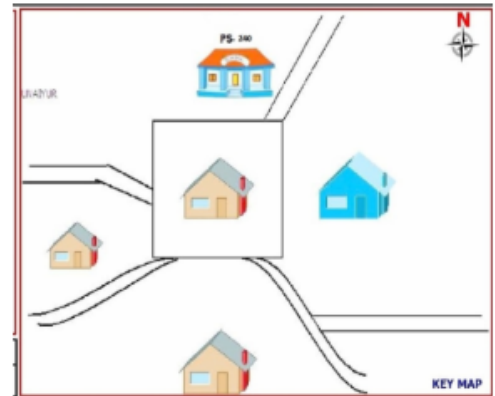

Cad View

Key MAP View