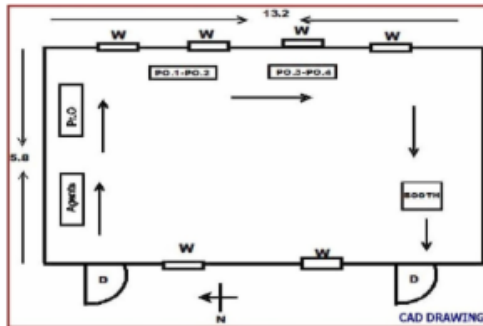

Google Map View

Polling Station Building Front View

Polling Station Front View

Cad View

Key MAP View

Minimum Basic Facility (Please)	Water	Ramp	Plug Points	Toilet	Health Care
	✓	✓	✓	✓	✓

1	UWW0780635	பெயர் : செயகுமார் தந்தை பெயர்: சின்னு வீட்டு எண் : 1 வயது : 49 பாலினம் : ஆண்	Photo is available	2	UWW0781724	பெயர் : சுப்பிரமணி தந்தை பெயர்: சடையன் வீட்டு எண் : 1 வயது : 44 பாலினம் : ஆண்	Photo is available	3	UWW0781633	பெயர் : விஜயகுமார் தந்தை பெயர்: பூச்சிகவுண்டர் வீட்டு எண் : 1 வயது : 43 பாலினம் : ஆண்	Photo is available
4	UWW0356253	பெயர் : தேவி தந்தை பெயர்: துரைராஜ் வீட்டு எண் : 1 வயது : 39 பாலினம் : பெண்	Photo is available	5	UWW0495523	பெயர் : லெட்சுமணன் தந்தை பெயர்: செல்லையா வீட்டு எண் : 1 வயது : 35 பாலினம் : ஆண்	Photo is available	6	UWW2248433	பெயர் : நந்தினி தந்தை பெயர்: இராமன் வீட்டு எண் : 1 வயது : 35 பாலினம் : பெண்	Photo is available
7	UWW0141291	பெயர் : தந்தசாமி தந்தை பெயர்: அப்பாவு வீட்டு எண் : 1-7 வயது : 37 பாலினம் : ஆண்	Photo is available	8	UWW2248318	பெயர் : சிவா தந்தை பெயர்: பழனிச்சாமி வீட்டு எண் : 1/11 வயது : 24 பாலினம் : ஆண்	Photo is available	9	UWW0356204	பெயர் : மேனகா கணவர் பெயர்: தங்கராசு வீட்டு எண் : 1-31 வயது : 39 பாலினம் : பெண்	Photo is available
10	UWW0495697	பெயர் : நாடராஜன் தந்தை பெயர்: ராசு வீட்டு எண் : 1-42 வயது : 34 பாலினம் : ஆண்	Photo is available	11	UWW0141333	பெயர் : பழனியப்பன் தந்தை பெயர்: மாணிக்கம் செட்டியார் வீட்டு எண் : 1-69 வயது : 70 பாலினம் : ஆண்	Photo is available	12	UWW2605442	பெயர் : வினமாதிராஜ் தந்தை பெயர்: திருப்பதி ப வீட்டு எண் : 1/82 வயது : 19 பாலினம் : பெண்	Photo is available
13	UWW2227411	பெயர் : பாக்கியலட்சுமி கணவர் பெயர்: பாக்கியராஜ் வீட்டு எண் : 1/94 வயது : 38 பாலினம் : பெண்	Photo is available	14	UWW0141309	பெயர் : அழகு தந்தை பெயர்: பழனியாண்டி வீட்டு எண் : 1-116 வயது : 35 பாலினம் : ஆண்	Photo is available	15	UWW0141317	பெயர் : திருவேங்கடசுப்ரமணியன் தந்தை பெயர்: சின்னக்கண்ணு வீட்டு எண் : 1-118 வயது : 36 பாலினம் : ஆண்	Photo is available
16	UWW1212067	பெயர் : அழகுலெட்சுமி கணவர் பெயர்: பெரியசாமி வீட்டு எண் : 1-142 வயது : 26 பாலினம் : பெண்	Photo is available	17	UWW1205178	பெயர் : கார்த்தி தந்தை பெயர்: செல்லையா வீட்டு எண் : 2 வயது : 25 பாலினம் : ஆண்	Photo is available	18	UWW0780924	பெயர் : சித்ரா தந்தை பெயர்: பொன்னன் வீட்டு எண் : 2-2 வயது : 41 பாலினம் : பெண்	Photo is available
19	UWW2247922	பெயர் : செல்மணி கணவர் பெயர்: ஆறுமுகம் வீட்டு எண் : 2/2 வயது : 36 பாலினம் : பெண்	Photo is available	20	UWW0495440	பெயர் : ஆறுமுகம் தந்தை பெயர்: செல்லையா வீட்டு எண் : 2-2 வயது : 33 பாலினம் : ஆண்	Photo is available	21	UWW2446466	பெயர் : பிரபாகரன் தந்தை பெயர்: பழனியாண்டி வீட்டு எண் : 2/2துலுக்கம்பட்டி வயது : 21 பாலினம் : ஆண்	Photo is available
22	UWW0141341	பெயர் : இளையசங்கீதா கணவர் பெயர்: செல்வம் வீட்டு எண் : 2-3 வயது : 36 பாலினம் : பெண்	Photo is available	23	UWW1205061	பெயர் : பொன்னுச்சாமி தந்தை பெயர்: முருகேசன் வீட்டு எண் : 2/4 வயது : 26 பாலினம் : ஆண்	Photo is available	24	UWW0495457	பெயர் : முருகன் தந்தை பெயர்: சின்னப்பன் வீட்டு எண் : 2-5 வயது : 52 பாலினம் : ஆண்	Photo is available
25	UWW0355966	பெயர் : ஆச்சிக்கண்ணு தந்தை பெயர்: சண்முகம் வீட்டு எண் : 2-5 வயது : 39 பாலினம் : ஆண்	Photo is available	26	UWW0781344	பெயர் : கோகிலா கணவர் பெயர்: இளையராஜா வீட்டு எண் : 2-5 வயது : 32 பாலினம் : பெண்	Photo is available	27	UWW0356212	பெயர் : பழனிச்சாமி தந்தை பெயர்: சின்னையா வீட்டு எண் : 2-8 வயது : 64 பாலினம் : ஆண்	Photo is available
28	UWW2511376	பெயர் : நிதிஷ் ப தந்தை பெயர்: பழனிசாமி வீட்டு எண் : 2/8 வயது : 21 பாலினம் : ஆண்	Photo is available	29	UWW2613362	பெயர் : கணபதி தந்தை பெயர்: பழனிச்சாமி வீட்டு எண் : 2/8 வயது : 19 பாலினம் : ஆண்	Photo is available	30	UWW0781146	பெயர் : கலைச்செல்வி கணவர் பெயர்: பாஸுமுருகன் வீட்டு எண் : 2-9 வயது : 36 பாலினம் : பெண்	Photo is available