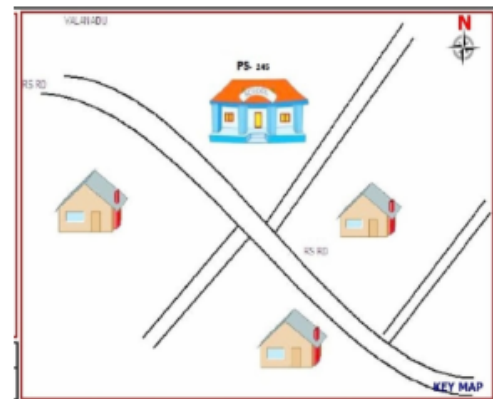

Key MAP View