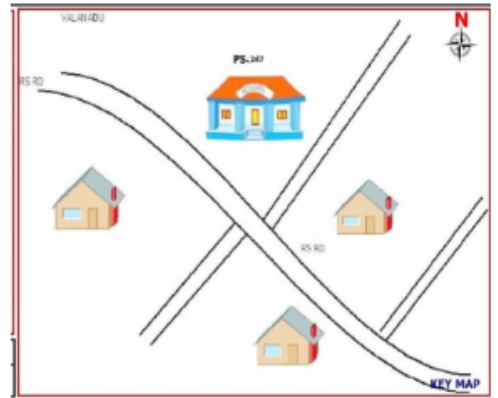

Key MAP View