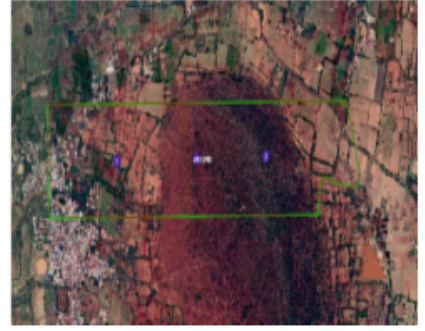

Google Map View