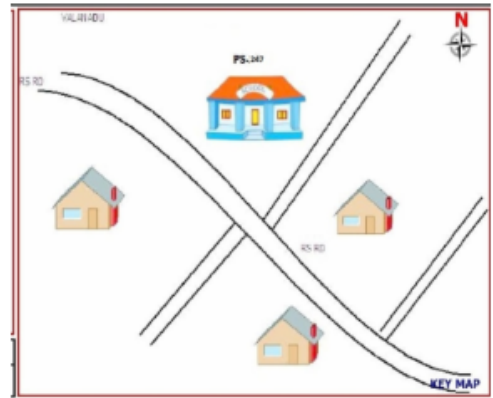

Polling Station Front View

Cad View

Minimum Basic Facility (Please)	Water	Ramp	Plug Points	Toilet	Health Care
	✓	✓	✓	✓	✓

Key MAP View

1 பெயர் : ரவி தாயின் பெயர் : மூக்கம்மாள் வீட்டு எண் : 1 வயது : 39 பாலினம் : ஆண் Photo is available	UWW0995035	2 பெயர் : ராதிகா கணவர் பெயர் : அங்கப்பன் வீட்டு எண் : 1 வயது : 37 பாலினம் : பெண் Photo is available	UWW2261261	3 பெயர் : ராமசந்திரன் தந்தை பெயர் : நல்லுசாமி வீட்டு எண் : 1 வயது : 33 பாலினம் : ஆண் Photo is available	UWW1040674
4 பெயர் : மாரிமுத்து தந்தை பெயர் : கிருஷ்ணன் வீட்டு எண் : 1 வயது : 29 பாலினம் : ஆண் Photo is available	UWW0896100	5 பெயர் : லோகேஷ் தந்தை பெயர் : பாலகிருஷ்ணன் வீட்டு எண் : 1 வயது : 28 பாலினம் : ஆண் Photo is available	UWW1166933	6 பெயர் : பிரசன்னகுமார் தந்தை பெயர் : சீரங்கராஜ் வீட்டு எண் : 1 வயது : 27 பாலினம் : ஆண் Photo is available	UWW1183177
7 பெயர் : அழகர் தந்தை பெயர் : ராமு வீட்டு எண் : 1-10 வயது : 32 பாலினம் : ஆண் Photo is available	UWW0782987	8 பெயர் : நிதிஷ்குமார் தந்தை பெயர் : தமிழ்செல்வன் வீட்டு எண் : 1/28 வயது : 24 பாலினம் : ஆண் Photo is available	UWW2258374	9 பெயர் : சரசு கணவர் பெயர் : ரவிச்சந்திரன் வீட்டு எண் : 1-70 வயது : 50 பாலினம் : பெண் Photo is available	UWW0933069
10 பெயர் : நாராயணசாமி தந்தை பெயர் : கொண்டல்தாசரி வீட்டு எண் : 1-273 வயது : 56 பாலினம் : ஆண் Photo is available	UWW0783118	11 பெயர் : சாந்தி தந்தை பெயர் : கோபால் வீட்டு எண் : 2 வயது : 52 பாலினம் : பெண் Photo is available	GLR2463685	12 பெயர் : பழனியாண்டி தந்தை பெயர் : கோபால் வீட்டு எண் : 2 வயது : 45 பாலினம் : ஆண் Photo is available	GLR2462299
13 பெயர் : அழகர்சாமி தந்தை பெயர் : பாலுச்சாமி வீட்டு எண் : 2/46 வயது : 30 பாலினம் : ஆண் Photo is available	UWW0783167	14 பெயர் : லெட்சுமி கணவர் பெயர் : அழகர் வீட்டு எண் : 2-70 வயது : 46 பாலினம் : பெண் Photo is available	UWW0783092	15 பெயர் : சிவசாமி தந்தை பெயர் : கருப்பையா வீட்டு எண் : 2-70 வயது : 44 பாலினம் : ஆண் Photo is available	UWW0783191
16 பெயர் : பாலமுருகன் தந்தை பெயர் : சிவசாமி வீட்டு எண் : 2/70 வயது : 19 பாலினம் : ஆண் Photo is available	UWW2565430	17 பெயர் : நாகராஜ் தந்தை பெயர் : தவசி வீட்டு எண் : 2-84 வயது : 34 பாலினம் : ஆண் Photo is available	UWW0497263	18 பெயர் : மினாட்சி தந்தை பெயர் : தவசி வீட்டு எண் : 2-84 வயது : 33 பாலினம் : பெண் Photo is available	UWW0497255
19 பெயர் : கஸ்தூரி கணவர் பெயர் : எத்திராஜ் வீட்டு எண் : 3 வயது : 64 பாலினம் : பெண் Photo is available	UWW1877034	20 பெயர் : சுப்பிரமணி தந்தை பெயர் : எத்திராஜ் வீட்டு எண் : 3 வயது : 49 பாலினம் : ஆண் Photo is available	GLR2461234	21 பெயர் : துளசிஅம்மாள் தந்தை பெயர் : எத்திராஜ் வீட்டு எண் : 3 வயது : 43 பாலினம் : பெண் Photo is available	GLR2463123
22 பெயர் : பூநீராம்கலை சி தந்தை பெயர் : சிவாஜி வீட்டு எண் : 4 வயது : 19 பாலினம் : பெண் Photo is available	UWW2569994	23 பெயர் : பிரபாகரன் தந்தை பெயர் : தமிழ்செல்வன் வீட்டு எண் : 4-40 வயது : 36 பாலினம் : ஆண் Photo is available	UWW0630988	24 பெயர் : அருணேஸ்வரன் தந்தை பெயர் : முத்துவீரப்பன் வீட்டு எண் : 4-41 வயது : 30 பாலினம் : ஆண் Photo is available	UWW0842831
25 பெயர் : ராமையா தந்தை பெயர் : சங்ககோனார் வீட்டு எண் : 4-47 வயது : 84 பாலினம் : ஆண் Photo is available	UWW0088518	26 பெயர் : இளையபெருமாள் தந்தை பெயர் : மூக்கன் வீட்டு எண் : 4-62 வயது : 39 பாலினம் : ஆண் Photo is available	GLR5464409	27 பெயர் : மாரியம்மாள் கணவர் பெயர் : சின்னையா வீட்டு எண் : 4-65 வயது : 51 பாலினம் : பெண் Photo is available	GLR5464250
28 பெயர் : பழனிச்சாமி தந்தை பெயர் : மூக்கன் வீட்டு எண் : 4-76a வயது : 33 பாலினம் : ஆண் Photo is available	UWW0933101	29 பெயர் : பெருமாள் தந்தை பெயர் : கண்ணன் வீட்டு எண் : 4/81 வயது : 21 பாலினம் : ஆண் Photo is available	UWW2464576	30 பெயர் : மகேஸ்வரி கணவர் பெயர் : சரவணன் வீட்டு எண் : 4-100 வயது : 36 பாலினம் : பெண் Photo is available	UWW0782953