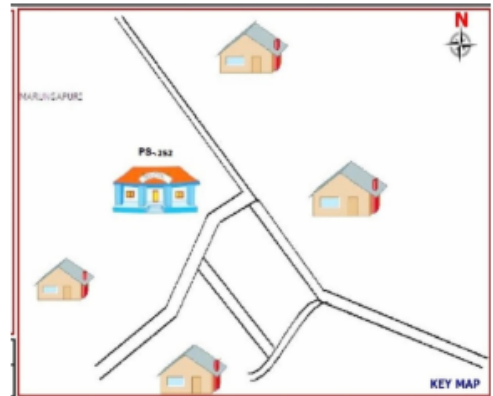

Key MAP View