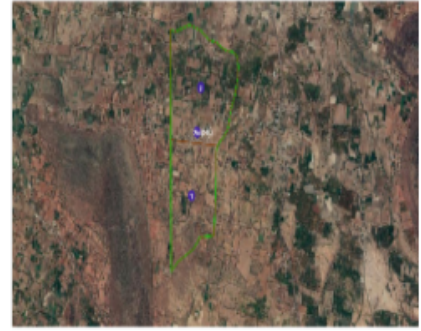

Google Map View