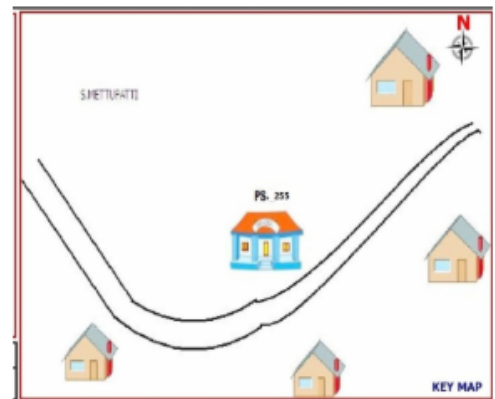

Google Map View

Polling Station Building Front View

Polling Station Front View

Cad View

Minimum Basic Facility (Please)	Water	Ramp	Plug Points	Toilet	Health Care
	✓	✓	✓	✓	✓

Key MAP View

1 பெயர் : சத்திவேல் தந்தை பெயர்: சின்னக்கருப்பன் வீட்டு எண் : 1 வயது : 49 பாலினம் : ஆண் Photo is available	UWW0500983	2 பெயர் : சரவணன் தந்தை பெயர்: ராமன் வீட்டு எண் : 1 வயது : 41 பாலினம் : ஆண் Photo is available	UWW0501015	3 பெயர் : ஜெயபிரகாஷ் தந்தை பெயர்: அழகர்சாமி வீட்டு எண் : 1 வயது : 33 பாலினம் : ஆண் Photo is available	UWW0500819
4 பெயர் : தீபா தாயின் பெயர்: லெட்சுமி வீட்டு எண் : 1/37 வயது : 26 பாலினம் : பெண் Photo is available	UWW2404721	5 பெயர் : திருப்பதி தாயின் பெயர்: லெட்சுமி வீட்டு எண் : 1/37 வயது : 22 பாலினம் : ஆண் Photo is available	UWW2409704	6 பெயர் : வெள்ளைச்சாமி தந்தை பெயர்: வீரப்பன் வீட்டு எண் : 1-104 வயது : 33 பாலினம் : ஆண் Photo is available	UWW0500975
7 பெயர் : சுப்ரமணியன் தந்தை பெயர்: மாணிக்கம் வீட்டு எண் : 1-108 வயது : 34 பாலினம் : ஆண் Photo is available	UWW0500868	8 பெயர் : வந்தினி தந்தை பெயர்: ராக்கப்பன் வீட்டு எண் : 1/119 வயது : 26 பாலினம் : பெண் Photo is available	UWW1245539	9 பெயர் : ரேணு கோபால் தந்தை பெயர்: அழகன் வீட்டு எண் : 1/138,4 வயது : 22 பாலினம் : ஆண் Photo is available	UWW2344778
10 பெயர் : வரதராஜபாண்டியன் தந்தை பெயர்: ரெங்கசாமி வீட்டு எண் : 2 வயது : 64 பாலினம் : ஆண் Photo is available	UWW1956648	11 பெயர் : சம்பத் கணவர் பெயர்: வரதராஜபாண்டியன் வீட்டு எண் : 2 வயது : 61 பாலினம் : பெண் Photo is available	UWW1956655	12 பெயர் : ராஜேந்திரன் தந்தை பெயர்: மூக்கன் வீட்டு எண் : 2 வயது : 35 பாலினம் : ஆண் Photo is available	UWW0500918
13 பெயர் : ஆண்டிச்சாமி தந்தை பெயர்: கன்னுச்சாமி வீட்டு எண் : 2 வயது : 34 பாலினம் : ஆண் Photo is available	UWW0500967	14 பெயர் : சங்கர் தந்தை பெயர்: பொன்னுச்சாமி வீட்டு எண் : 2/4-1 வயது : 36 பாலினம் : ஆண் Photo is available	GLR6251599	15 பெயர் : தாண்டவக்குமார் தந்தை பெயர்: மாணிக்கம் வீட்டு எண் : 2-5 வயது : 37 பாலினம் : ஆண் Photo is available	GLR6251441
16 பெயர் : அழகுமீனா தந்தை பெயர்: வெள்ளைச்சாமி வீட்டு எண் : 2-6 வயது : 37 பாலினம் : பெண் Photo is available	GLR6251573	17 பெயர் : நந்தினி தேவி கணவர் பெயர்: மோகன்ராஜ் வீட்டு எண் : 2/6-1 வயது : 24 பாலினம் : பெண் Photo is available	UWW2290484	18 பெயர் : தீபாலக்ஷ்மி கணவர் பெயர்: வடிவேல் வீட்டு எண் : 2-7a வயது : 35 பாலினம் : பெண் Photo is available	UWW0500751
19 பெயர் : கோபாலகிருஷ்ணன் தந்தை பெயர்: ஆதப்பன் வீட்டு எண் : 2-10 வயது : 36 பாலினம் : ஆண் Photo is available	GLR6251581	20 பெயர் : மீனா கணவர் பெயர்: வரதராஜன் வீட்டு எண் : 2-11 வயது : 29 பாலினம் : பெண் Photo is available	UWW0897157	21 பெயர் : கேசவன் தாயின் பெயர்: போதும்போன்னு வீட்டு எண் : 2/11 வயது : 28 பாலினம் : ஆண் Photo is available	UWW1167063
#2 22 பெயர் : வேல்முருகன் பெ தந்தை பெயர்: பெருமாள் வீட்டு எண் : 2/15 வயது : 23 பாலினம் : ஆண் Photo is available	UWW2290716	23 பெயர் : பார்வதி கணவர் பெயர்: செல்வராஜ் வீட்டு எண் : 2/17 வயது : 33 பாலினம் : பெண் Photo is available	UWW1204767	24 பெயர் : மோகன்ராஜ் தந்தை பெயர்: சுப்பிரமணியன் வீட்டு எண் : 2-22 வயது : 36 பாலினம் : ஆண் Photo is available	GLR6251508
25 பெயர் : ஜெயராஜா தந்தை பெயர்: ரெங்கசாமி வீட்டு எண் : 2/23 வயது : 52 பாலினம் : ஆண் Photo is available	UWW2290633	26 பெயர் : ரதி கணவர் பெயர்: ரதி வீட்டு எண் : 2/23 வயது : 40 பாலினம் : பெண் Photo is available	UWW2290583	27 பெயர் : சதீஷ்பாண்டியன் தந்தை பெயர்: ரெத்தினபாண்டியன் வீட்டு எண் : 2-24 வயது : 37 பாலினம் : ஆண் Photo is available	GLR6251565
28 பெயர் : சதாசிவம் தந்தை பெயர்: கருப்பையா வீட்டு எண் : 2/28 வயது : 22 பாலினம் : ஆண் Photo is available	UWW2320554	29 பெயர் : மோகன்ராஜ் தந்தை பெயர்: சுப்ரமணியன் வீட்டு எண் : 2/29 வயது : 24 பாலினம் : ஆண் Photo is available	UWW2409712	30 பெயர் : விஜயகுமார் தந்தை பெயர்: கருப்பையா வீட்டு எண் : 2-30 வயது : 37 பாலினம் : ஆண் Photo is available	GLR5465109