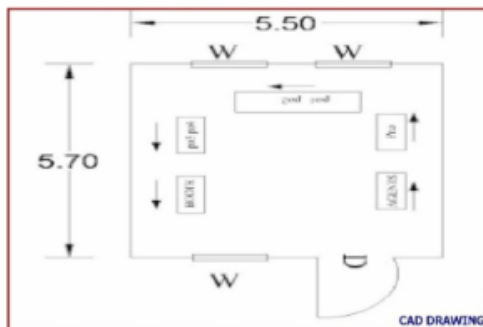

Google Map View

Polling Station Building Front View

Polling Station Front View

Cad View

Minimum Basic Facility (Please)	Water	Ramp	Plug Points	Toilet	Health Care
	✓	✓	✓	✓	✓

Key MAP View

1 பெயர் : சத்திவேல் தந்தை பெயர்: சின்னக்கருப்பன் வீட்டு எண் : 1 வயது : 49 பாலினம் : ஆண் Photo is available	UWW0500983	2 பெயர் : சரவணன் தந்தை பெயர்: ராமன் வீட்டு எண் : 1 வயது : 41 பாலினம் : ஆண் Photo is available	UWW0501015	3 பெயர் : ஜெயபிரகாஷ் தந்தை பெயர்: அழகர்சாமி வீட்டு எண் : 1 வயது : 33 பாலினம் : ஆண் Photo is available	UWW0500819
4 பெயர் : தீபா தாயின் பெயர்: லெட்சுமி வீட்டு எண் : 1/37 வயது : 26 பாலினம் : பெண் Photo is available	UWW2404721	5 பெயர் : திருப்பதி தாயின் பெயர்: லெட்சுமி வீட்டு எண் : 1/37 வயது : 22 பாலினம் : ஆண் Photo is available	UWW2409704	6 பெயர் : வெள்ளைச்சாமி தந்தை பெயர்: வீரப்பன் வீட்டு எண் : 1-104 வயது : 33 பாலினம் : ஆண் Photo is available	UWW0500975
7 பெயர் : சுப்ரமணியன் தந்தை பெயர்: மாணிக்கம் வீட்டு எண் : 1-108 வயது : 34 பாலினம் : ஆண் Photo is available	UWW0500868	8 பெயர் : வந்தினி தந்தை பெயர்: ராக்கப்பன் வீட்டு எண் : 1/119 வயது : 26 பாலினம் : பெண் Photo is available	UWW1245539	9 பெயர் : ரேணு கோபால் தந்தை பெயர்: அழகன் வீட்டு எண் : 1/138,4 வயது : 22 பாலினம் : ஆண் Photo is available	UWW2344778
10 பெயர் : வரதராஜபாண்டியன் தந்தை பெயர்: ரெங்கசாமி வீட்டு எண் : 2 வயது : 64 பாலினம் : ஆண் Photo is available	UWW1956648	11 பெயர் : சம்பத் கணவர் பெயர்: வரதராஜபாண்டியன் வீட்டு எண் : 2 வயது : 61 பாலினம் : பெண் Photo is available	UWW1956655	12 பெயர் : ராஜேந்திரன் தந்தை பெயர்: மூக்கன் வீட்டு எண் : 2 வயது : 35 பாலினம் : ஆண் Photo is available	UWW0500918
13 பெயர் : ஆண்டிச்சாமி தந்தை பெயர்: கன்னுச்சாமி வீட்டு எண் : 2 வயது : 34 பாலினம் : ஆண் Photo is available	UWW0500967	14 பெயர் : சங்கர் தந்தை பெயர்: பொன்னுச்சாமி வீட்டு எண் : 2/4-1 வயது : 36 பாலினம் : ஆண் Photo is available	GLR6251599	15 பெயர் : தாண்டவக்குமார் தந்தை பெயர்: மாணிக்கம் வீட்டு எண் : 2-5 வயது : 37 பாலினம் : ஆண் Photo is available	GLR6251441
16 பெயர் : அழகுமீனா தந்தை பெயர்: வெள்ளைச்சாமி வீட்டு எண் : 2-6 வயது : 37 பாலினம் : பெண் Photo is available	GLR6251573	17 பெயர் : நந்தினி தேவி கணவர் பெயர்: மோகன்ராஜ் வீட்டு எண் : 2/6-1 வயது : 24 பாலினம் : பெண் Photo is available	UWW2290484	18 பெயர் : தீபாலக்ஷ்மி கணவர் பெயர்: வடிவேல் வீட்டு எண் : 2-7a வயது : 35 பாலினம் : பெண் Photo is available	UWW0500751
19 பெயர் : கோபாலகிருஷ்ணன் தந்தை பெயர்: ஆதப்பன் வீட்டு எண் : 2-10 வயது : 36 பாலினம் : ஆண் Photo is available	GLR6251581	20 பெயர் : மீனா கணவர் பெயர்: வரதராஜன் வீட்டு எண் : 2-11 வயது : 29 பாலினம் : பெண் Photo is available	UWW0897157	21 பெயர் : கேசவன் தாயின் பெயர்: போதும்போன்னு வீட்டு எண் : 2/11 வயது : 28 பாலினம் : ஆண் Photo is available	UWW1167063
#2 22 பெயர் : வேல்முருகன் பெ தந்தை பெயர்: பெருமாள் வீட்டு எண் : 2/15 வயது : 23 பாலினம் : ஆண் Photo is available	UWW2290716	23 பெயர் : பார்வதி கணவர் பெயர்: செல்வராஜ் வீட்டு எண் : 2/17 வயது : 33 பாலினம் : பெண் Photo is available	UWW1204767	24 பெயர் : மோகன்ராஜ் தந்தை பெயர்: சுப்பிரமணியன் வீட்டு எண் : 2-22 வயது : 36 பாலினம் : ஆண் Photo is available	GLR6251508
25 பெயர் : ஜெயராஜா தந்தை பெயர்: ரெங்கசாமி வீட்டு எண் : 2/23 வயது : 52 பாலினம் : ஆண் Photo is available	UWW2290633	26 பெயர் : ரதி கணவர் பெயர்: ரதி வீட்டு எண் : 2/23 வயது : 40 பாலினம் : பெண் Photo is available	UWW2290583	27 பெயர் : சதீஷ்பாண்டியன் தந்தை பெயர்: ரெத்தினபாண்டியன் வீட்டு எண் : 2-24 வயது : 37 பாலினம் : ஆண் Photo is available	GLR6251565
28 பெயர் : சதாசிவம் தந்தை பெயர்: கருப்பையா வீட்டு எண் : 2/28 வயது : 22 பாலினம் : ஆண் Photo is available	UWW2320554	29 பெயர் : மோகன்ராஜ் தந்தை பெயர்: சுப்ரமணியன் வீட்டு எண் : 2/29 வயது : 24 பாலினம் : ஆண் Photo is available	UWW2409712	30 பெயர் : விஜயகுமார் தந்தை பெயர்: கருப்பையா வீட்டு எண் : 2-30 வயது : 37 பாலினம் : ஆண் Photo is available	GLR5465109