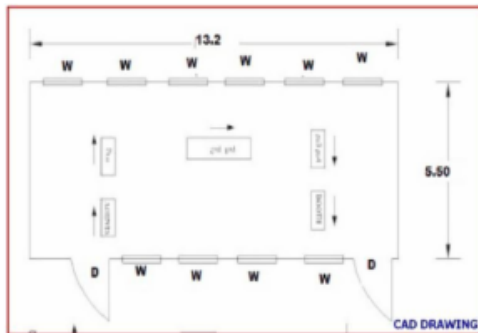

Google Map View

Polling Station Building Front View

Polling Station Front View

Cad View

Key MAP View

Minimum Basic Facility (Please)	Water	Ramp	Plug Points	Toilet	Health Care
	✓	✓	✓	✓	✓

1 பெயர் : மூக்கன் தந்தை பெயர் : முத்து நல்லகவுண்டர் வீட்டு எண் : 1 வயது : 55 பாலினம் : ஆண்	GLR2526010 Photo is available	2 பெயர் : லட்சுமி கணவர் பெயர் : மூக்கன் வீட்டு எண் : 1 வயது : 52 பாலினம் : பெண்	UWW1972892 Photo is available	3 பெயர் : பாஸ்கர் தந்தை பெயர் : பொன்னுச்சாமி வீட்டு எண் : 1 வயது : 47 பாலினம் : ஆண்	UWW0897405 Photo is available
4 பெயர் : கனகவள்ளி கணவர் பெயர் : சின்னு வீட்டு எண் : 1 வயது : 46 பாலினம் : பெண்	UWW0634212 Photo is available	5 பெயர் : முருகேசன் தந்தை பெயர் : மதுரை வீரன் வீட்டு எண் : 1 வயது : 44 பாலினம் : ஆண்	UWW0394379 Photo is available	6 பெயர் : கமலா கணவர் பெயர் : நீலமேகம் வீட்டு எண் : 1 வயது : 36 பாலினம் : பெண்	UWW0786756 Photo is available
7 பெயர் : செல்வராஜ் தந்தை பெயர் : பொன்னுச்சாமி வீட்டு எண் : 1 வயது : 33 பாலினம் : ஆண்	UWW0660761 Photo is available	8 பெயர் : ஆரியமாலா கணவர் பெயர் : சங்கர் வீட்டு எண் : 1 வயது : 32 பாலினம் : பெண்	UWW0843581 Photo is available	9 பெயர் : அண்ணாத்துரை தாயின் பெயர் : சிட்டுமயில் வீட்டு எண் : 1 வயது : 29 பாலினம் : ஆண்	UWW0897371 Photo is available
10 பெயர் : மணிகண்டன் தந்தை பெயர் : சின்னையா வீட்டு எண் : 1 வயது : 28 பாலினம் : ஆண்	UWW1118942 Photo is available	11 பெயர் : புவனேஸ்வரி தந்தை பெயர் : பொன்னயா வீட்டு எண் : 1 வயது : 24 பாலினம் : பெண்	UWW2140879 Photo is available	12 பெயர் : கெஜு லெட்சுமி கணவர் பெயர் : செந்தில்குமார் வீட்டு எண் : 1-2 வயது : 33 பாலினம் : பெண்	UWW0786517 Photo is available
13 பெயர் : சசிகலா கணவர் பெயர் : தியாகராஜன் வீட்டு எண் : 1/4 வயது : 30 பாலினம் : பெண்	UWW2403491 Photo is available	14 பெயர் : ஷோபா கணவர் பெயர் : பாலகிருஷ்ணன் வீட்டு எண் : 1-5 வயது : 45 பாலினம் : பெண்	UWW1041672 Photo is available	15 பெயர் : ஹேமலதா தந்தை பெயர் : விஜயரெங்கன் வீட்டு எண் : 1-5 வயது : 22 பாலினம் : பெண்	UWW2344307 Photo is available
16 பெயர் : நமட்சிவயம் தந்தை பெயர் : விஜயரெங்கன் வீட்டு எண் : 1-5 வயது : 20 பாலினம் : ஆண்	UWW2455657 Photo is available	17 பெயர் : செல்வகுமார் தந்தை பெயர் : சின்னதுரை வீட்டு எண் : 1/7 வயது : 26 பாலினம் : ஆண்	UWW1232966 Photo is available	18 பெயர் : பாக்கியலெட்சுமி கணவர் பெயர் : தமிழ்மணி வீட்டு எண் : 1/8 வயது : 26 பாலினம் : பெண்	UWW2441871 Photo is available
19 பெயர் : தமிழ்மணி தந்தை பெயர் : சரவணன் வீட்டு எண் : 1-9 வயது : 30 பாலினம் : ஆண்	UWW0786962 Photo is available	20 பெயர் : செளந்தர்யா தந்தை பெயர் : சடையன் வீட்டு எண் : 1-13 வயது : 25 பாலினம் : பெண்	UWW2319390 Photo is available	21 பெயர் : நவீன் செ தந்தை பெயர் : செல்வையா வீட்டு எண் : 1/15 வயது : 21 பாலினம் : ஆண்	UWW2521177 Photo is available
22 பெயர் : செல்லம்மாள் கணவர் பெயர் : முத்துவேல் வீட்டு எண் : 1-16 வயது : 56 பாலினம் : பெண்	UWW1070804 Photo is available	23 பெயர் : ரவி தந்தை பெயர் : திருஞானம் வீட்டு எண் : 1-17 வயது : 27 பாலினம் : ஆண்	UWW0996470 Photo is available	24 பெயர் : நவந்தன் தந்தை பெயர் : கண்ணன் வீட்டு எண் : 1/17 வயது : 20 பாலினம் : ஆண்	UWW2457349 Photo is available
25 பெயர் : இராமலிங்கம் தந்தை பெயர் : செல்லையா வீட்டு எண் : 1-19 வயது : 53 பாலினம் : ஆண்	UWW1973247 Photo is available	26 பெயர் : சந்திரா கணவர் பெயர் : இராமலிங்கம் வீட்டு எண் : 1-19 வயது : 48 பாலினம் : பெண்	UWW1973254 Photo is available	# 27 பெயர் : சதிஸ்குமார் தந்தை பெயர் : மணிமுத்து வீட்டு எண் : 6/314 வயது : 30 பாலினம் : ஆண்	UWW0786558 Photo is available
28 பெயர் : ஜெயந்தி தந்தை பெயர் : மணிமுத்து வீட்டு எண் : 1/22 வயது : 27 பாலினம் : பெண்	UWW1233055 Photo is available	29 பெயர் : ராஜேஸ்வரி கணவர் பெயர் : குமார் வீட்டு எண் : 1-25 வயது : 50 பாலினம் : பெண்	UWW0843441 Photo is available	30 பெயர் : முத்துலெட்சுமி தந்தை பெயர் : அருணாச்சலம் வீட்டு எண் : 1/34 வயது : 24 பாலினம் : பெண்	UWW2153922 Photo is available