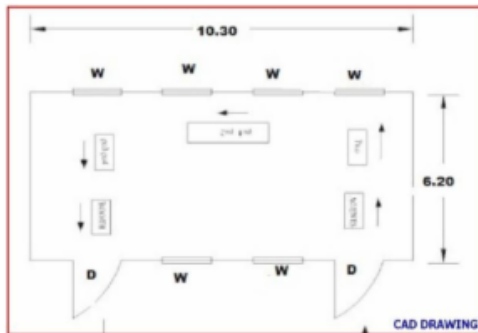

Google Map View

Polling Station Building Front View

Polling Station Front View

Cad View

Minimum Basic Facility (Please)	Water	Ramp	Plug Points	Toilet	Health Care
	✓	✓	✓	✓	✓

Key MAP View

1 பெயர் : வெள்ளைக்கண்ணு தந்தை பெயர்: ஆறுமுகம் வீட்டு எண் : 1 வயது : 73 பாலினம் : ஆண்	GLR1217173 Photo is available	2 பெயர் : ஜோதி கணவர் பெயர்: மருதமுத்து வீட்டு எண் : 1 வயது : 57 பாலினம் : பெண்	UWW2298560 Photo is available	3 பெயர் : சாரதாதேவி கணவர் பெயர்: வெள்ளைக்கண்ணு வீட்டு எண் : 1 வயது : 53 பாலினம் : பெண்	UWW1989409 Photo is available
4 பெயர் : சக்திவேல் தந்தை பெயர்: செல்வையா வீட்டு எண் : 1 வயது : 48 பாலினம் : ஆண்	UWW2369643 Photo is available	5 பெயர் : பழனிசாமி தந்தை பெயர்: கருப்பையா வீட்டு எண் : 1 வயது : 47 பாலினம் : ஆண்	UWW0502914 Photo is available	6 பெயர் : செல்வையா தந்தை பெயர்: துரைகண்ணு வீட்டு எண் : 1 வயது : 45 பாலினம் : ஆண்	UWW2403392 Photo is available
7 பெயர் : கதிரசேன் தந்தை பெயர்: முருகன் வீட்டு எண் : 1 வயது : 44 பாலினம் : ஆண்	UWW0636068 Photo is available	8 பெயர் : முருகேசன் தந்தை பெயர்: அழகர் வீட்டு எண் : 1 வயது : 44 பாலினம் : ஆண்	UWW0503045 Photo is available	9 பெயர் : கோமதி கணவர் பெயர்: பழனிசாமி வீட்டு எண் : 1 வயது : 42 பாலினம் : பெண்	UWW0502708 Photo is available
10 பெயர் : கிருஷ்ணமூர்த்தி தந்தை பெயர்: துரைச்சாமி வீட்டு எண் : 1 வயது : 41 பாலினம் : ஆண்	UWW0503078 Photo is available	11 பெயர் : வித்யா கணவர் பெயர்: ராமசாமி வீட்டு எண் : 1 வயது : 38 பாலினம் : பெண்	UWW0502757 Photo is available	12 பெயர் : கோமதி தந்தை பெயர்: மருதை முத்து வீட்டு எண் : 1 வயது : 38 பாலினம் : பெண்	UWW2289171 Photo is available
13 பெயர் : நடராஜன் தாயின் பெயர்: துரைச்சாமி வீட்டு எண் : 1 வயது : 35 பாலினம் : ஆண்	UWW0502930 Photo is available	14 பெயர் : கருப்பையா தந்தை பெயர்: மருதப்பா வீட்டு எண் : 1 வயது : 34 பாலினம் : ஆண்	UWW0503037 Photo is available	15 பெயர் : நடராஜன் தந்தை பெயர்: பழனிச்சாமி வீட்டு எண் : 1 வயது : 34 பாலினம் : ஆண்	UWW0502864 Photo is available
16 பெயர் : சரவணன் தந்தை பெயர்: சுப்பிரமணி வீட்டு எண் : 1 வயது : 32 பாலினம் : ஆண்	UWW0897637 Photo is available	17 பெயர் : அரவிந்த் தந்தை பெயர்: மருதமுத்து வீட்டு எண் : 1 வயது : 30 பாலினம் : ஆண்	UWW2289353 Photo is available	18 பெயர் : தனபாக்கியம் தந்தை பெயர்: பெரியசாமி வீட்டு எண் : 1 வயது : 29 பாலினம் : பெண்	UWW0897660 Photo is available
19 பெயர் : சுரேஷ்குமார் தந்தை பெயர்: இருளப்பன் வீட்டு எண் : 1 வயது : 29 பாலினம் : ஆண்	UWW0897595 Photo is available	20 பெயர் : தங்கராசு தந்தை பெயர்: ராமசாமி வீட்டு எண் : 1 வயது : 28 பாலினம் : ஆண்	UWW1041870 Photo is available	21 பெயர் : சேது தந்தை பெயர்: செல்வராஜ் வீட்டு எண் : 1 வயது : 25 பாலினம் : ஆண்	UWW1223379 Photo is available
22 பெயர் : பாலாமுருகன் தந்தை பெயர்: அழகு வீட்டு எண் : 1-127 வயது : 36 பாலினம் : ஆண்	UWW0502997 Photo is available	23 பெயர் : முருகன் தந்தை பெயர்: கருப்பன் வீட்டு எண் : 2 வயது : 65 பாலினம் : ஆண்	UWW1989417 Photo is available	24 பெயர் : பாஞ்சாலி கணவர் பெயர்: முருகன் வீட்டு எண் : 2 வயது : 63 பாலினம் : பெண்	UWW1989425 Photo is available
25 பெயர் : சிவமணி கணவர் பெயர்: முருகன் வீட்டு எண் : 2 வயது : 51 பாலினம் : பெண்	UWW1989433 Photo is available	26 பெயர் : ஆறுமுகம் தந்தை பெயர்: முருகன் வீட்டு எண் : 2 வயது : 43 பாலினம் : ஆண்	GLR5293741 Photo is available	27 பெயர் : நல்லம்மாள் கணவர் பெயர்: வேலுச்சாமி வீட்டு எண் : 2-3 வயது : 44 பாலினம் : பெண்	UWW0394486 Photo is available
28 பெயர் : தங்கராசு தந்தை பெயர்: கருப்பன் வீட்டு எண் : 2-13 வயது : 40 பாலினம் : ஆண்	UWW0394593 Photo is available	29 பெயர் : சின்னப்பொண்ணு கணவர் பெயர்: பெரியநாயகம் வீட்டு எண் : 3 வயது : 73 பாலினம் : பெண்	UWW1989458 Photo is available	# 30 பெயர் : கலையரசி சேகர் கணவர் பெயர்: சேகர் வீட்டு எண் : எண் 8/75 வயது : 41 பாலினம் : பெண்	UWW0635466 Photo is available