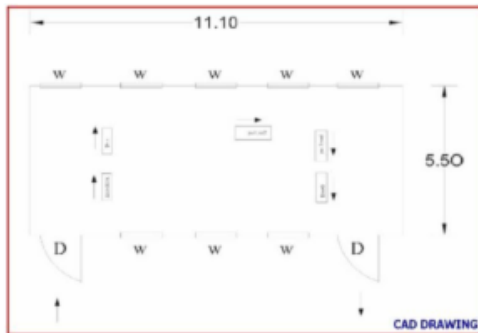

Google Map View

Polling Station Building Front View

Polling Station Front View

Cad View

Key MAP View

Minimum Basic Facility (Please)	Water	Ramp	Plug Points	Toilet	Health Care
	✓	✓	✓	✓	✓

சட்டமன்றத் தொகுதியின் எண் மற்றும் பெயர் : 138-மணப்பாளை பிரிவு எண் மற்றும் பெயர் 1-கண்ணூத்து (வ.கி) மற்றும் (ஊ), வார்டு 3,4 கண்ணூத்து