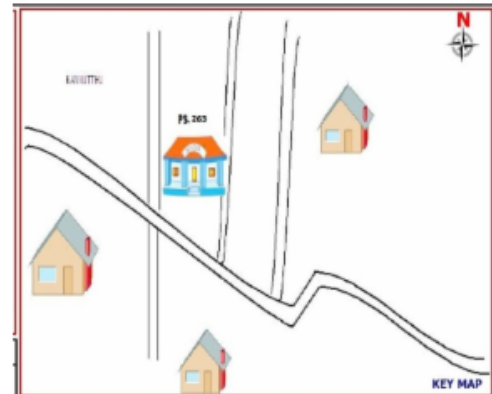

Google Map View

Polling Station Building Front View

Polling Station Front View

Cad View

Key MAP View

Minimum Basic Facility (Please)	Water	Ramp	Plug Points	Toilet	Health Care
	✓	✓	✓	✓	✓

சட்டமன்றத் தொகுதியின் எண் மற்றும் பெயர் : 138-மணப்பாளை பிரிவு எண் மற்றும் பெயர் 1-கண்ணூத்து (வ.கி) மற்றும் (ஊ), வார்டு 3,4 கண்ணூத்து