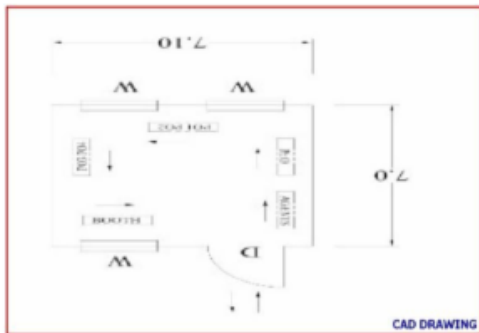

Google Map View

Polling Station Building Front View

Polling Station Front View

Cad View

Key MAP View

Minimum Basic Facility (Please)	Water	Ramp	Plug Points	Toilet	Health Care
	✓	✓	✓	✓	✓

1 பெயர் : அங்கம்மாள் கணவர் பெயர் : வீரமலை வீட்டு எண் : 1 வயது : 64 பாலினம் : பெண் Photo is available	GLR1272806	2 பெயர் : கிருஷ்ணசாமி தந்தை பெயர் : வீரமலை வீட்டு எண் : 1 வயது : 44 பாலினம் : ஆண் Photo is available	GLR1958933	3 பெயர் : ராஜராஜேஸ்வரி கணவர் பெயர் : கிருஷ்ணசாமி வீட்டு எண் : 1-1 வயது : 29 பாலினம் : பெண் Photo is available	UWW0677815
4 பெயர் : அபிராமி கணவர் பெயர் : பொன்பாண்டியன் வீட்டு எண் : 1/1 வயது : 25 பாலினம் : பெண் Photo is available	UWW2577179	5 பெயர் : வினோத் தந்தை பெயர் : குமார் வீட்டு எண் : 1/4 வயது : 21 பாலினம் : ஆண் Photo is available	UWW2364495	6 பெயர் : வேல்முருகன் தந்தை பெயர் : சக்திவேல் வீட்டு எண் : 1-4-1 வயது : 35 பாலினம் : ஆண் Photo is available	UWW0677807
7 பெயர் : செல்வராணி கணவர் பெயர் : வேல்முருகன் வீட்டு எண் : 1-4-1 வயது : 29 பாலினம் : பெண் Photo is available	UWW1131754	8 பெயர் : ராஜ்குமார் தந்தை பெயர் : குழந்தைவேல் வீட்டு எண் : 1-5-1 வயது : 30 பாலினம் : ஆண் Photo is available	UWW0918318	9 பெயர் : பாரதி ராஜா தாயின் பெயர் : பாப்பாத்தி வீட்டு எண் : 1/6 வயது : 25 பாலினம் : ஆண் Photo is available	UWW2158590
10 பெயர் : கோகுல்நாத் பொ தந்தை பெயர் : பொன்னர் வீட்டு எண் : 1/6 வயது : 21 பாலினம் : ஆண் Photo is available	UWW2499408	11 பெயர் : சிவலிங்கம் தந்தை பெயர் : கணேசன் வீட்டு எண் : 1-7 வயது : 32 பாலினம் : ஆண் Photo is available	UWW0677229	12 பெயர் : ராஜாமணி தந்தை பெயர் : சிவலிங்கம் வீட்டு எண் : 1-7 வயது : 31 பாலினம் : பெண் Photo is available	UWW0818666
13 பெயர் : நாகராஜ் தந்தை பெயர் : கணேசன் வீட்டு எண் : 1-7 வயது : 30 பாலினம் : ஆண் Photo is available	UWW0677724	14 பெயர் : பாலசுப்பிரமணி தந்தை பெயர் : காளியம்மன் தெரு வீட்டு எண் : 1-8 வயது : 37 பாலினம் : ஆண் Photo is available	UWW0854257	15 பெயர் : சிலும்பாபி கணவர் பெயர் : பாலசுப்பிரமணியன் வீட்டு எண் : 1/8 வயது : 32 பாலினம் : பெண் Photo is available	UWW1209972
16 பெயர் : சக்திவேல் தந்தை பெயர் : கருப்பையா வீட்டு எண் : 1-11 வயது : 39 பாலினம் : ஆண் Photo is available	UWW0117218	17 பெயர் : மரியம்மாள் கணவர் பெயர் : சக்திவேல் வீட்டு எண் : 1/11 வயது : 28 பாலினம் : பெண் Photo is available	UWW2158558	18 பெயர் : பழனிபாண்டி தந்தை பெயர் : முத்து கிருஷ்ணன் வீட்டு எண் : 1/16 வயது : 38 பாலினம் : ஆண் Photo is available	UWW1202084
19 பெயர் : சிவகுமார் தந்தை பெயர் : பழனிபாண்டி வீட்டு எண் : 1/16 வயது : 25 பாலினம் : ஆண் Photo is available	UWW2158509	20 பெயர் : திவ்யா தந்தை பெயர் : சுந்தரலிங்கம் வீட்டு எண் : 1/17 வயது : 27 பாலினம் : பெண் Photo is available	UWW2577229	21 பெயர் : நந்தினி கணவர் பெயர் : மனோஜ் குமார் வீட்டு எண் : 1/18 வயது : 24 பாலினம் : பெண் Photo is available	UWW2158533
22 பெயர் : மனோஜ் குமார் தந்தை பெயர் : பழனிபாண்டி வீட்டு எண் : 1/18 வயது : 24 பாலினம் : ஆண் Photo is available	UWW2158574	23 பெயர் : சகுந்தலா கணவர் பெயர் : தங்கவேல் வீட்டு எண் : 1-19 வயது : 41 பாலினம் : பெண் Photo is available	UWW0854240	24 பெயர் : மாரியம்மாள் கணவர் பெயர் : ராமசாமி வீட்டு எண் : 1-20 வயது : 70 பாலினம் : பெண் Photo is available	UWW0117275
25 பெயர் : சரணராஜ் தந்தை பெயர் : இளமாரன் வீட்டு எண் : 1-21 வயது : 29 பாலினம் : ஆண் Photo is available	UWW0918300	26 பெயர் : பொன்பாண்டியன் தந்தை பெயர் : சண்முகம் வீட்டு எண் : 1-23 வயது : 38 பாலினம் : ஆண் Photo is available	UWW0117234	27 பெயர் : அமுதா கணவர் பெயர் : பொன் பாண்டியன் வீட்டு எண் : 1/23 வயது : 30 பாலினம் : பெண் Photo is available	UWW2364511
28 பெயர் : ராஜேஸ்வரி தந்தை பெயர் : கணகராஜ் வீட்டு எண் : 1/24 வயது : 26 பாலினம் : பெண் Photo is available	UWW1238930	29 பெயர் : பொன்னுச்சாமி தந்தை பெயர் : கணகராஜ் வீட்டு எண் : 1-25 வயது : 29 பாலினம் : ஆண் Photo is available	UWW0957043	30 பெயர் : வினோத் குமார் தந்தை பெயர் : முருகேசன் வீட்டு எண் : 1/29 வயது : 25 பாலினம் : ஆண் Photo is available	UWW2158525