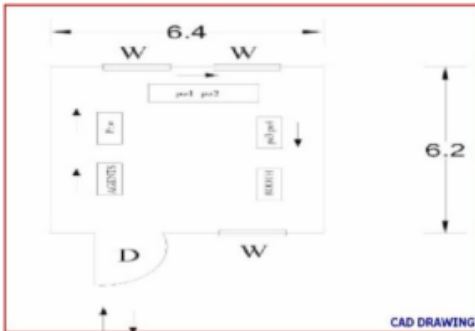

Google Map View

Polling Station Building Front View

Polling Station Front View

Cad View

Key MAP View

Minimum Basic Facility (Please)	Water	Ramp	Plug Points	Toilet	Health Care
	✓	✓	✓	✓	✓

1 பெயர் : பிச்சை தந்தை பெயர் : கருப்பன் வீட்டு எண் : 1 வயது : 62 பாலினம் : ஆண் Photo is available	GLR1192624	2 பெயர் : அழகம்மாள் கணவர் பெயர் : பிச்சை வீட்டு எண் : 1 வயது : 58 பாலினம் : பெண் Photo is available	GLR5296652	3 பெயர் : மேகலா கணவர் பெயர் : பெரியசாமி வீட்டு எண் : 1 வயது : 38 பாலினம் : பெண் Photo is available	UWW0997858
4 பெயர் : கண்மணி தந்தை பெயர் : பழனியாண்டி வீட்டு எண் : 1/192 வயது : 24 பாலினம் : பெண் Photo is available	UWW2295756	5 பெயர் : கோமதி கணவர் பெயர் : அம்யாதுரை வீட்டு எண் : 1-194 வயது : 34 பாலினம் : பெண் Photo is available	UWW0508283	6 பெயர் : அம்பிகா கணவர் பெயர் : ஆண்டிச்சாமி வீட்டு எண் : 2/172 வயது : 30 பாலினம் : பெண் Photo is available	UWW1263532
7 பெயர் : ஆண்டிச்சி கணவர் பெயர் : பெரியசாமி வீட்டு எண் : 3 வயது : 56 பாலினம் : பெண் Photo is available	GLR1298389	8 பெயர் : ராஜா தந்தை பெயர் : பெரியசாமி வீட்டு எண் : 3 வயது : 47 பாலினம் : ஆண் Photo is available	GLR2587855	9 பெயர் : முருகன் தாயின் பெயர் : ஆண்டிச்சி வீட்டு எண் : 3 வயது : 42 பாலினம் : ஆண் Photo is available	GLR4805586
10 பெயர் : வெள்ளையன் சுப்பிரமணி தந்தை பெயர் : சுப்பிரமணி வீட்டு எண் : 3/20 வயது : 28 பாலினம் : ஆண் Photo is available	UWW2223436	11 பெயர் : ராஜகுமாரி கணவர் பெயர் : பழனியாண்டி வீட்டு எண் : 3/21 வயது : 47 பாலினம் : பெண் Photo is available	UWW2141489	12 பெயர் : பிரகாஷ் தந்தை பெயர் : மணிமாரன் வீட்டு எண் : 3-32 வயது : 29 பாலினம் : ஆண் Photo is available	UWW0997890
13 பெயர் : ஜீவா தந்தை பெயர் : சாமிநாதன் வீட்டு எண் : 3/32 வயது : 23 பாலினம் : ஆண் Photo is available	UWW2223428	14 பெயர் : சித்ரா கணவர் பெயர் : முருகேசன் வீட்டு எண் : 3/48 வயது : 38 பாலினம் : பெண் Photo is available	UWW2295467	15 பெயர் : வீரலெட்சுமி தந்தை பெயர் : பாலு வீட்டு எண் : 3/53 வயது : 26 பாலினம் : பெண் Photo is available	UWW1202712
16 பெயர் : கனக லெட்சுமி தந்தை பெயர் : கருப்ப சாமி வீட்டு எண் : 3/55 வயது : 23 பாலினம் : பெண் Photo is available	UWW2295681	17 பெயர் : கலா தந்தை பெயர் : சொக்கன் வீட்டு எண் : 3/79 வயது : 29 பாலினம் : பெண் Photo is available	UWW1263342	18 பெயர் : ராதாகிரிஷ்ணன் தந்தை பெயர் : பெருமாள் வீட்டு எண் : 3/88 வயது : 59 பாலினம் : ஆண் Photo is available	UWW1186931
19 பெயர் : பழனியம்மாள் கணவர் பெயர் : சுப்பிரமணி வீட்டு எண் : 3-89 வயது : 57 பாலினம் : பெண் Photo is available	UWW0508267	20 பெயர் : சரவணன் தந்தை பெயர் : ராசு வீட்டு எண் : 3/150 வயது : 32 பாலினம் : ஆண் Photo is available	UWW1263508	21 பெயர் : அழகர் சாமி தந்தை பெயர் : ராஜா வீட்டு எண் : 3/150 வயது : 23 பாலினம் : ஆண் Photo is available	UWW2280451
22 பெயர் : மல்லிகா கணவர் பெயர் : கண்ணன் வீட்டு எண் : 3-175 வயது : 39 பாலினம் : பெண் Photo is available	UWW1173988	23 பெயர் : பிரபுராஜ் தந்தை பெயர் : கருமலையான் வீட்டு எண் : 3-177 வயது : 28 பாலினம் : ஆண் Photo is available	UWW1168293	24 பெயர் : தேவிகா தந்தை பெயர் : ஆண்டிச்சாமி வீட்டு எண் : 3/194 வயது : 29 பாலினம் : பெண் Photo is available	UWW1263524
25 பெயர் : விஜய் தந்தை பெயர் : மலைச்சாமி வீட்டு எண் : 3-219 வயது : 28 பாலினம் : ஆண் Photo is available	UWW0997882	26 பெயர் : சின்னாண்டி தந்தை பெயர் : பாலசுப்பிரமணி வீட்டு எண் : 3-226 வயது : 30 பாலினம் : ஆண் Photo is available	UWW0844381	27 பெயர் : வளர்மதி தந்தை பெயர் : சின்னாண்டி வீட்டு எண் : 3-226 வயது : 28 பாலினம் : ஆண் Photo is available	UWW0997874
28 பெயர் : பாலசுப்ரமணியன் தந்தை பெயர் : முருகன் வீட்டு எண் : 3/283 வயது : 25 பாலினம் : ஆண் Photo is available	UWW2281467	29 பெயர் : துளசிமணி தந்தை பெயர் : நாகராஜன் வீட்டு எண் : 3/314 வயது : 23 பாலினம் : பெண் Photo is available	UWW2295780	30 பெயர் : நாச்சம்மாள் தந்தை பெயர் : உடையான் வீட்டு எண் : 3/791 வயது : 23 பாலினம் : பெண் Photo is available	UWW2295624