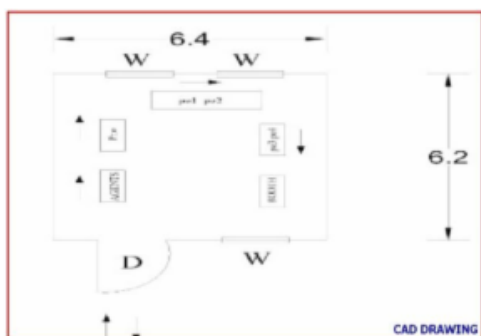

Google Map View

Polling Station Building Front View

Polling Station Front View

Cad View

Key MAP View

Minimum Basic Facility (Please)	Water	Ramp	Plug Points	Toilet	Health Care
	✓	✓	✓	✓	✓

1 பெயர் : ராமன் தந்தை பெயர் : தவசிகவுண்டர் வீட்டு எண் : 1 வயது : 61 பாலினம் : ஆண் Photo is available	UWW1907575	2 பெயர் : சின்னம்மாள் கணவர் பெயர் : ராமன் வீட்டு எண் : 1 வயது : 57 பாலினம் : பெண் Photo is available	GLR5296389	3 பெயர் : பிச்சன் தந்தை பெயர் : அழகன் வீட்டு எண் : 1 வயது : 50 பாலினம் : ஆண் Photo is available	UWW0844449
4 பெயர் : சின்ராஜ் தந்தை பெயர் : மலையாண்டி வீட்டு எண் : 1 வயது : 49 பாலினம் : ஆண் Photo is available	UWW0899690	5 பெயர் : தர்மராஜ் தந்தை பெயர் : பழனிசாமி வீட்டு எண் : 1 வயது : 46 பாலினம் : ஆண் Photo is available	UWW0507475	6 பெயர் : அடைக்கலசாமி தந்தை பெயர் : வீரன் வீட்டு எண் : 1 வயது : 40 பாலினம் : ஆண் Photo is available	UWW1042498
7 பெயர் : மீனா கணவர் பெயர் : சின்ராஜ் வீட்டு எண் : 1 வயது : 40 பாலினம் : பெண் Photo is available	UWW1120369	8 பெயர் : சாந்தி கணவர் பெயர் : ரெங்கராஜ் வீட்டு எண் : 1 வயது : 40 பாலினம் : பெண் Photo is available	GLR2591873	9 பெயர் : முத்துலெட்சுமி கணவர் பெயர் : பிச்சன் வீட்டு எண் : 1 வயது : 37 பாலினம் : பெண் Photo is available	UWW0844498
10 பெயர் : அடைக்கலசாமி தந்தை பெயர் : பழனிச்சாமி வீட்டு எண் : 1 வயது : 35 பாலினம் : ஆண் Photo is available	UWW0899708	11 பெயர் : கிருஷ்ணசாமி தந்தை பெயர் : சின்னக்காளை வீட்டு எண் : 1 வயது : 35 பாலினம் : ஆண் Photo is available	UWW2458560	12 பெயர் : கஸ்தூரி கணவர் பெயர் : பாக்கியராஜ் வீட்டு எண் : 1 வயது : 31 பாலினம் : பெண் Photo is available	UWW0997932
13 பெயர் : சின்னம்மாள் கணவர் பெயர் : அடைக்கலசாமி வீட்டு எண் : 1 வயது : 30 பாலினம் : பெண் Photo is available	UWW0899534	14 பெயர் : சின்னம்மாள் தந்தை பெயர் : சின்னு வீட்டு எண் : 1 வயது : 30 பாலினம் : பெண் Photo is available	UWW0791269	15 பெயர் : ராஜ்குமார் தந்தை பெயர் : தங்கராஜ் வீட்டு எண் : 1 வயது : 29 பாலினம் : ஆண் Photo is available	UWW0899567
16 பெயர் : சீனிவாசன் தந்தை பெயர் : மலையாண்டி வீட்டு எண் : 1 வயது : 29 பாலினம் : ஆண் Photo is available	UWW0899500	17 பெயர் : அடைக்கன் தந்தை பெயர் : பழனி வீட்டு எண் : 1 வயது : 28 பாலினம் : ஆண் Photo is available	UWW1120245	18 பெயர் : அழகுமணி கணவர் பெயர் : ரமேஷ் வீட்டு எண் : 1 வயது : 26 பாலினம் : பெண் Photo is available	UWW2462943
19 பெயர் : குமரவேல் தந்தை பெயர் : வடிவேல் வீட்டு எண் : 1 வயது : 21 பாலினம் : ஆண் Photo is available	UWW2462919	20 பெயர் : செளந்தர்யா தந்தை பெயர் : பொன்னுச்சாமி வீட்டு எண் : 1/6 வயது : 21 பாலினம் : பெண் Photo is available	UWW2460269	21 பெயர் : ராசாத்தி கணவர் பெயர் : பெரியசாமி வீட்டு எண் : 2 வயது : 45 பாலினம் : பெண் Photo is available	GLR2590768
22 பெயர் : சாந்தி கணவர் பெயர் : பிபாரன் வீட்டு எண் : 2-25 வயது : 34 பாலினம் : பெண் Photo is available	UWW0899633	23 பெயர் : இராமன் தந்தை பெயர் : பொன்னடைக்கன் வீட்டு எண் : 2E வயது : 47 பாலினம் : ஆண் Photo is available	GLR2590065	24 பெயர் : வெள்ளைச்சாமி தந்தை பெயர் : அடைக்கன் வீட்டு எண் : 3-4 வயது : 37 பாலினம் : ஆண் Photo is available	UWW0507657
25 பெயர் : நாச்சம்மாள் கணவர் பெயர் : வெள்ளைச்சாமி வீட்டு எண் : 3/4 வயது : 31 பாலினம் : பெண் Photo is available	UWW2150282	26 பெயர் : சின்னையா தந்தை பெயர் : செல்லன் வீட்டு எண் : 3-10 வயது : 39 பாலினம் : ஆண் Photo is available	UWW0507418	27 பெயர் : சின்னப்பன் தந்தை பெயர் : அடைக்கன் வீட்டு எண் : 3-11A வயது : 30 பாலினம் : ஆண் Photo is available	UWW0899542
28 பெயர் : அழகர்சாமி தந்தை பெயர் : கேசவன் வீட்டு எண் : 3/13 வயது : 45 பாலினம் : ஆண் Photo is available	UWW2150399	29 பெயர் : நாச்சம்மாள் கணவர் பெயர் : அழகர்சாமி வீட்டு எண் : 3/13 வயது : 43 பாலினம் : பெண் Photo is available	UWW2150381	30 பெயர் : சாந்தி தந்தை பெயர் : பழனிச்சாமி வீட்டு எண் : 3-41 வயது : 31 பாலினம் : பெண் Photo is available	UWW0899799