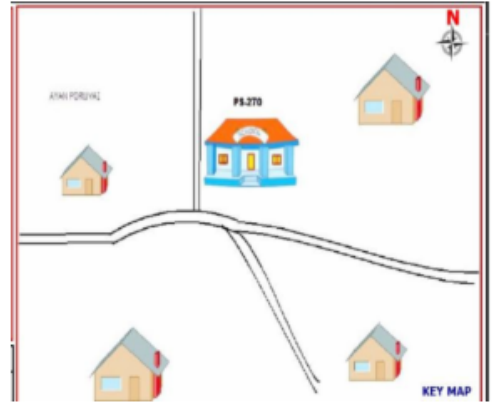

Google Map View

Polling Station Building Front View

Polling Station Front View

Cad View

Key MAP View

Minimum Basic Facility (Please)	Water	Ramp	Plug Points	Toilet	Health Care
	✓	✓	✓	✓	✓

1 பெயர் : போதுமணி கணவர் பெயர் : பெரியசாமி வீட்டு எண் : 1 வயது : 52 பாலினம் : பெண் Photo is available	UWW1013416	2 பெயர் : அழகம்மாள் கணவர் பெயர் : அழகு வீட்டு எண் : 1 வயது : 42 பாலினம் : பெண் Photo is available	UWW0509513	3 பெயர் : முத்துலெட்சுமி தந்தை பெயர் : ஆண்டிச்சாமி வீட்டு எண் : 1 வயது : 38 பாலினம் : பெண் Photo is available	UWW2413284
4 பெயர் : திலகவதி தந்தை பெயர் : பெரியசாமி வீட்டு எண் : 1 வயது : 28 பாலினம் : பெண் Photo is available	UWW1013408	5 பெயர் : அழகுமீனா கணவர் பெயர் : ராஜா வீட்டு எண் : 1-1 வயது : 49 பாலினம் : பெண் Photo is available	UWW0093609	6 பெயர் : குமார் தந்தை பெயர் : பம்பையன் வீட்டு எண் : 1-1 வயது : 43 பாலினம் : ஆண் Photo is available	UWW0093617
7 பெயர் : ஆறுமுகம் தந்தை பெயர் : அருணாச்சலம் வீட்டு எண் : 1-1 வயது : 39 பாலினம் : ஆண் Photo is available	GLR5422399	8 பெயர் : செல்வம் தந்தை பெயர் : ராமன் வீட்டு எண் : 1-1A வயது : 51 பாலினம் : ஆண் Photo is available	UWW0093625	# 9 பெயர் : செ சதீஷ் தந்தை பெயர் : செல்வம் வீட்டு எண் : 1-1A வயது : 29 பாலினம் : ஆண் Photo is available	UWW0900365
10 பெயர் : ரூபா கணவர் பெயர் : சிவக்குமார் வீட்டு எண் : 1-3 வயது : 40 பாலினம் : பெண் Photo is available	GLR5467204	11 பெயர் : சண்முகவள்ளி தந்தை பெயர் : ராமலிங்கம் வீட்டு எண் : 1-5A வயது : 37 பாலினம் : பெண் Photo is available	UWW0093229	12 பெயர் : சுப்ரமணி தந்தை பெயர் : ராமலிங்கம் வீட்டு எண் : 1-5A வயது : 35 பாலினம் : ஆண் Photo is available	UWW0145391
13 பெயர் : முத்துலெட்சுமி தந்தை பெயர் : ஜெயலெட்சுமி வீட்டு எண் : 1-10A வயது : 36 பாலினம் : பெண் Photo is available	UWW0145383	14 பெயர் : சரண்யா தந்தை பெயர் : அழகுசுந்தரம் வீட்டு எண் : 1/11 வயது : 21 பாலினம் : பெண் Photo is available	UWW2544559	15 பெயர் : ஹரி பாஸ்கர் தந்தை பெயர் : லக்ஷ்மணன் வீட்டு எண் : 1-11C வயது : 48 பாலினம் : ஆண் Photo is available	UWW0093591
16 பெயர் : சிவக்குமார் தந்தை பெயர் : லெட்சுமணன் வீட்டு எண் : 1-11C வயது : 39 பாலினம் : ஆண் Photo is available	UWW0093203	17 பெயர் : அழகு தந்தை பெயர் : ராமன் வீட்டு எண் : 1-11C வயது : 37 பாலினம் : ஆண் Photo is available	UWW0900357	18 பெயர் : ராமமூர்த்தி தந்தை பெயர் : லெட்சுமணன் வீட்டு எண் : 1-11C வயது : 36 பாலினம் : ஆண் Photo is available	UWW0093211
19 பெயர் : காந்திமதி கணவர் பெயர் : ராமமூர்த்தி வீட்டு எண் : 1-11C வயது : 35 பாலினம் : பெண் Photo is available	UWW1013473	20 பெயர் : ரஞ்சிதம் இதரர் பெயர் : சிவக்குமார் வீட்டு எண் : 1/30 வயது : 35 பாலினம் : பெண் Photo is available	UWW2177707	21 பெயர் : ஜெயந்தி கணவர் பெயர் : குமார் வீட்டு எண் : 1/38 வயது : 35 பாலினம் : பெண் Photo is available	UWW2177681
22 பெயர் : சங்கீதா தந்தை பெயர் : திருப்பதி வீட்டு எண் : 1/77 வயது : 27 பாலினம் : பெண் Photo is available	UWW1260660	23 பெயர் : தர்மன் தந்தை பெயர் : குட்டையகோனார் வீட்டு எண் : 1-79 வயது : 54 பாலினம் : ஆண் Photo is available	UWW0145185	24 பெயர் : ஜஸ்வரயா கணவர் பெயர் : சுப்பிரமணி வீட்டு எண் : 1/230 வயது : 25 பாலினம் : பெண் Photo is available	UWW2336568
25 பெயர் : சின்னகாளை தந்தை பெயர் : சின்னையா வீட்டு எண் : 2 வயது : 66 பாலினம் : ஆண் Photo is available	UWW0177170	26 பெயர் : லட்சுமி கணவர் பெயர் : சின்னையா வீட்டு எண் : 2 வயது : 62 பாலினம் : பெண் Photo is available	UWW0177154	27 பெயர் : சின்னப்பிள்ளை தந்தை பெயர் : குழந்தைசாமி -- வீட்டு எண் : 2 வயது : 51 பாலினம் : ஆண் Photo is available	UWW0177105
28 பெயர் : சின்னம்மாள் கணவர் பெயர் : சிவகாமி வீட்டு எண் : 2 வயது : 46 பாலினம் : பெண் Photo is available	UWW0177196	29 பெயர் : கண்ணன் தந்தை பெயர் : அழகன் வீட்டு எண் : 2 வயது : 45 பாலினம் : ஆண் Photo is available	UWW0177113	30 பெயர் : தியாகராஜ் தந்தை பெயர் : சுப்ரமணி வீட்டு எண் : 2 வயது : 43 பாலினம் : ஆண் Photo is available	UWW0177139