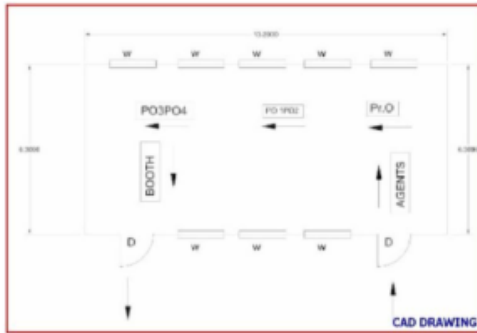

Google Map View

Polling Station Building Front View

Polling Station Front View

Cad View

Key MAP View

Minimum Basic Facility (Please)	Water	Ramp	Plug Points	Toilet	Health Care
	✓	✓	✓	✓	✓

1 பெயர் : போதுமணி கணவர் பெயர் : பெரியசாமி வீட்டு எண் : 1 வயது : 52 பாலினம் : பெண் Photo is available	UWW1013416	2 பெயர் : அழகம்மாள் கணவர் பெயர் : அழகு வீட்டு எண் : 1 வயது : 42 பாலினம் : பெண் Photo is available	UWW0509513	3 பெயர் : முத்துலெட்சுமி தந்தை பெயர் : ஆண்டிச்சாமி வீட்டு எண் : 1 வயது : 38 பாலினம் : பெண் Photo is available	UWW2413284
4 பெயர் : திலகவதி தந்தை பெயர் : பெரியசாமி வீட்டு எண் : 1 வயது : 28 பாலினம் : பெண் Photo is available	UWW1013408	5 பெயர் : அழகுமீனா கணவர் பெயர் : ராஜா வீட்டு எண் : 1-1 வயது : 49 பாலினம் : பெண் Photo is available	UWW0093609	6 பெயர் : குமார் தந்தை பெயர் : பம்பையன் வீட்டு எண் : 1-1 வயது : 43 பாலினம் : ஆண் Photo is available	UWW0093617
7 பெயர் : ஆறுமுகம் தந்தை பெயர் : அருணாச்சலம் வீட்டு எண் : 1-1 வயது : 39 பாலினம் : ஆண் Photo is available	GLR5422399	8 பெயர் : செல்வம் தந்தை பெயர் : ராமன் வீட்டு எண் : 1-1A வயது : 51 பாலினம் : ஆண் Photo is available	UWW0093625	# 9 பெயர் : செ சதீஷ் தந்தை பெயர் : செல்வம் வீட்டு எண் : 1-1A வயது : 29 பாலினம் : ஆண் Photo is available	UWW0900365
10 பெயர் : ரூபா கணவர் பெயர் : சிவக்குமார் வீட்டு எண் : 1-3 வயது : 40 பாலினம் : பெண் Photo is available	GLR5467204	11 பெயர் : சண்முகவள்ளி தந்தை பெயர் : ராமலிங்கம் வீட்டு எண் : 1-5A வயது : 37 பாலினம் : பெண் Photo is available	UWW0093229	12 பெயர் : சுப்ரமணி தந்தை பெயர் : ராமலிங்கம் வீட்டு எண் : 1-5A வயது : 35 பாலினம் : ஆண் Photo is available	UWW0145391
13 பெயர் : முத்துலெட்சுமி தந்தை பெயர் : ஜெயலெட்சுமி வீட்டு எண் : 1-10A வயது : 36 பாலினம் : பெண் Photo is available	UWW0145383	14 பெயர் : சரண்யா தந்தை பெயர் : அழகுசுந்தரம் வீட்டு எண் : 1/11 வயது : 21 பாலினம் : பெண் Photo is available	UWW2544559	15 பெயர் : ஹரி பாஸ்கர் தந்தை பெயர் : லக்ஷ்மணன் வீட்டு எண் : 1-11C வயது : 48 பாலினம் : ஆண் Photo is available	UWW0093591
16 பெயர் : சிவக்குமார் தந்தை பெயர் : லெட்சுமணன் வீட்டு எண் : 1-11C வயது : 39 பாலினம் : ஆண் Photo is available	UWW0093203	17 பெயர் : அழகு தந்தை பெயர் : ராமன் வீட்டு எண் : 1-11C வயது : 37 பாலினம் : ஆண் Photo is available	UWW0900357	18 பெயர் : ராமமூர்த்தி தந்தை பெயர் : லெட்சுமணன் வீட்டு எண் : 1-11C வயது : 36 பாலினம் : ஆண் Photo is available	UWW0093211
19 பெயர் : காந்திமதி கணவர் பெயர் : ராமமூர்த்தி வீட்டு எண் : 1-11C வயது : 35 பாலினம் : பெண் Photo is available	UWW1013473	20 பெயர் : ரஞ்சிதம் இதரர் பெயர் : சிவக்குமார் வீட்டு எண் : 1/30 வயது : 35 பாலினம் : பெண் Photo is available	UWW2177707	21 பெயர் : ஜெயந்தி கணவர் பெயர் : குமார் வீட்டு எண் : 1/38 வயது : 35 பாலினம் : பெண் Photo is available	UWW2177681
22 பெயர் : சங்கீதா தந்தை பெயர் : திருப்பதி வீட்டு எண் : 1/77 வயது : 27 பாலினம் : பெண் Photo is available	UWW1260660	23 பெயர் : தர்மன் தந்தை பெயர் : குட்டையகோனார் வீட்டு எண் : 1-79 வயது : 54 பாலினம் : ஆண் Photo is available	UWW0145185	24 பெயர் : ஜஸ்வரயா கணவர் பெயர் : சுப்பிரமணி வீட்டு எண் : 1/230 வயது : 25 பாலினம் : பெண் Photo is available	UWW2336568
25 பெயர் : சின்னகாளை தந்தை பெயர் : சின்னையா வீட்டு எண் : 2 வயது : 66 பாலினம் : ஆண் Photo is available	UWW0177170	26 பெயர் : லட்சுமி கணவர் பெயர் : சின்னையா வீட்டு எண் : 2 வயது : 62 பாலினம் : பெண் Photo is available	UWW0177154	27 பெயர் : சின்னப்பிள்ளை தந்தை பெயர் : குழந்தைசாமி -- வீட்டு எண் : 2 வயது : 51 பாலினம் : ஆண் Photo is available	UWW0177105
28 பெயர் : சின்னம்மாள் கணவர் பெயர் : சிவகாமி வீட்டு எண் : 2 வயது : 46 பாலினம் : பெண் Photo is available	UWW0177196	29 பெயர் : கண்ணன் தந்தை பெயர் : அழகன் வீட்டு எண் : 2 வயது : 45 பாலினம் : ஆண் Photo is available	UWW0177113	30 பெயர் : தியாகராஜ் தந்தை பெயர் : சுப்ரமணி வீட்டு எண் : 2 வயது : 43 பாலினம் : ஆண் Photo is available	UWW0177139