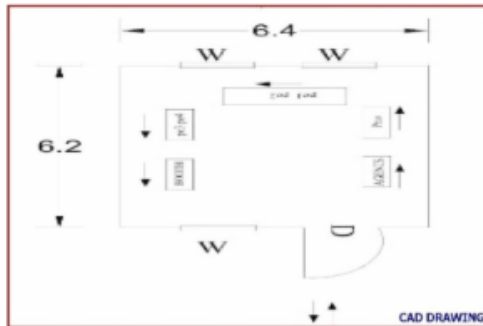

Google Map View

Polling Station Building Front View

Polling Station Front View

Cad View

Key MAP View

Minimum Basic Facility (Please)	Water	Ramp	Plug Points	Toilet	Health Care
	✓	✓	✓	✓	✓

1	UWW1175488	பெயர் : செந்தில்முருகன் தந்தை பெயர்: சண்முகம் வீட்டு எண் : 0 வயது : 48 பாலினம் : ஆண்	Photo is available	2	UWW0900621	பெயர் : ஈஸ்வரன் தந்தை பெயர்: முத்துக்கண்ணு வீட்டு எண் : 1 வயது : 58 பாலினம் : ஆண்	Photo is available	3	UWW1966019	பெயர் : செல்வி கணவர் பெயர்: பழனிப்பன் வீட்டு எண் : 1 வயது : 51 பாலினம் : பெண்	Photo is available
4	UWW0792986	பெயர் : பாலாமணி கணவர் பெயர்: சின்னையா வீட்டு எண் : 1 வயது : 49 பாலினம் : பெண்	Photo is available	5	GLR5422167	பெயர் : சின்னம்மாள் கணவர் பெயர்: கர்ணன் வீட்டு எண் : 1 வயது : 47 பாலினம் : பெண்	Photo is available	6	UWW0509976	பெயர் : கலையரசி கணவர் பெயர்: துரை வீட்டு எண் : 1 வயது : 44 பாலினம் : பெண்	Photo is available
7	UWW0394916	பெயர் : கலைச்செல்வி கணவர் பெயர்: பழனிச்சாமி வீட்டு எண் : 1 வயது : 44 பாலினம் : பெண்	Photo is available	8	UWW0792929	பெயர் : சுப்பிரமணி தந்தை பெயர்: ரெங்கசாமி வீட்டு எண் : 1 வயது : 39 பாலினம் : ஆண்	Photo is available	9	UWW0792994	பெயர் : ஆனந்தன் தந்தை பெயர்: நடேசன் வீட்டு எண் : 1 வயது : 38 பாலினம் : ஆண்	Photo is available
10	UWW0510016	பெயர் : செல்வி கணவர் பெயர்: செந்தில்குமார் வீட்டு எண் : 1 வயது : 38 பாலினம் : பெண்	Photo is available	11	UWW1095850	பெயர் : ராஜா தந்தை பெயர்: பெரியசாமி வீட்டு எண் : 1 வயது : 38 பாலினம் : ஆண்	Photo is available	12	UWW1095769	பெயர் : பானுபிரியா கணவர் பெயர்: கிருபாகரன் வீட்டு எண் : 1 வயது : 36 பாலினம் : பெண்	Photo is available
13	UWW1095835	பெயர் : புவனேஸ்வரி கணவர் பெயர்: சுந்தரமூர்த்தி வீட்டு எண் : 1 வயது : 35 பாலினம் : பெண்	Photo is available	14	UWW0641407	பெயர் : வளர்மதி கணவர் பெயர்: மணிகண்டன் வீட்டு எண் : 1 வயது : 35 பாலினம் : பெண்	Photo is available	15	UWW0509950	பெயர் : அஞ்சலதேவி தந்தை பெயர்: ராமதாஸ் வீட்டு எண் : 1 வயது : 34 பாலினம் : பெண்	Photo is available
16	UWW2336642	பெயர் : சூர்யா கணவர் பெயர்: முத்துப்பாண்டி வீட்டு எண் : 1 வயது : 34 பாலினம் : பெண்	Photo is available	17	UWW0900613	பெயர் : கிருஷ்ணவேணி கணவர் பெயர்: கேசவமூர்த்தி வீட்டு எண் : 1 வயது : 32 பாலினம் : பெண்	Photo is available	18	UWW0900571	பெயர் : பிரபு தாயின் பெயர்: மகேஸ்வரி வீட்டு எண் : 1 வயது : 31 பாலினம் : ஆண்	Photo is available
19	UWW1095801	பெயர் : கவிதா கணவர் பெயர்: ஆனந்தன் வீட்டு எண் : 1 வயது : 31 பாலினம் : பெண்	Photo is available	20	UWW0792937	பெயர் : பூபதி தந்தை பெயர்: பழனிச்சாமி வீட்டு எண் : 1 வயது : 31 பாலினம் : ஆண்	Photo is available	21	UWW0844795	பெயர் : தேவராஜ் தந்தை பெயர்: கோபால் வீட்டு எண் : 1 வயது : 31 பாலினம் : ஆண்	Photo is available
22	UWW0792960	பெயர் : சண்முகசுந்தரம் தந்தை பெயர்: சின்னையா வீட்டு எண் : 1 வயது : 31 பாலினம் : ஆண்	Photo is available	23	UWW0844787	பெயர் : மணிகண்டபிரபு தந்தை பெயர்: தேவேந்திரன் வீட்டு எண் : 1 வயது : 30 பாலினம் : ஆண்	Photo is available	24	UWW2386217	பெயர் : கோகிலா கணவர் பெயர்: மணிகுமார் வீட்டு எண் : 1 வயது : 30 பாலினம் : பெண்	Photo is available
25	UWW0792911	பெயர் : சுந்தரமூர்த்தி தந்தை பெயர்: அழகன் வீட்டு எண் : 1 வயது : 30 பாலினம் : ஆண்	Photo is available	26	UWW1096023	பெயர் : பாலாஜி தந்தை பெயர்: அழகன் வீட்டு எண் : 1 வயது : 27 பாலினம் : ஆண்	Photo is available	27	UWW2342566	பெயர் : ஹரிபிரியா சு தந்தை பெயர்: சுப்புராம் வீட்டு எண் : 1 வயது : 23 பாலினம் : பெண்	Photo is available
28	UWW1095926	பெயர் : தினேசுகுமார் தந்தை பெயர்: ராஜேந்திரன் வீட்டு எண் : 2 வயது : 27 பாலினம் : ஆண்	Photo is available	29	UWW2586246	பெயர் : காளியப்பன் ரா தந்தை பெயர்: ராமன் வீட்டு எண் : 2 வயது : 20 பாலினம் : ஆண்	Photo is available	30	UWW0641316	பெயர் : சரவணமூர்த்தி தந்தை பெயர்: ஜோதிலெட்சுமி வீட்டு எண் : 2-46 வயது : 32 பாலினம் : ஆண்	Photo is available