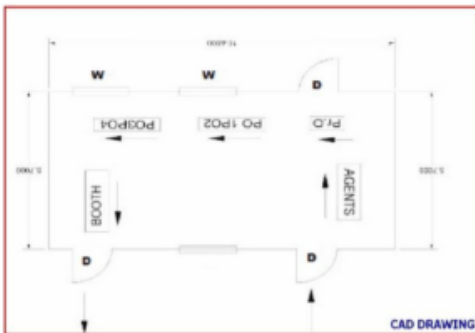

Google Map View

Polling Station Building Front View

Polling Station Front View

Cad View

Key MAP View

Minimum Basic Facility (Please)	Water	Ramp	Plug Points	Toilet	Health Care
	✓	✓	✓	✓	✓

1 பெயர் : பநீகாந்த் தந்தை பெயர் : சிவந்தி வீட்டு எண் : 000 வயது : 19 பாலினம் : ஆண் Photo is available	UWW2572956	2 பெயர் : இராஜேஸ்வரி கணவர் பெயர் : சின்னையா வீட்டு எண் : 1 வயது : 61 பாலினம் : பெண் Photo is available	UWW1996263	3 பெயர் : சுப்பிரமணி தந்தை பெயர் : கோவிந்தசாமி வீட்டு எண் : 1 வயது : 59 பாலினம் : ஆண் Photo is available	UWW0794412
4 பெயர் : மலைச்சாமி தந்தை பெயர் : நாவளங்கி வீட்டு எண் : 1 வயது : 47 பாலினம் : ஆண் Photo is available	UWW0845313	5 பெயர் : இந்திராணி கணவர் பெயர் : சுப்பிரமணி வீட்டு எண் : 1 வயது : 47 பாலினம் : பெண் Photo is available	UWW0794420	6 பெயர் : ஆறுமுகம் தந்தை பெயர் : சின்னக்காளை வீட்டு எண் : 1 வயது : 43 பாலினம் : ஆண் Photo is available	UWW0511238
7 பெயர் : பொன்னழகு தந்தை பெயர் : சின்னையா வீட்டு எண் : 1 வயது : 42 பாலினம் : பெண் Photo is available	GLR2365468	8 பெயர் : அஞ்சலி தந்தை பெயர் : மலைசாமி வீட்டு எண் : 1 வயது : 42 பாலினம் : பெண் Photo is available	UWW0845255	9 பெயர் : தன லெட்சுமி தந்தை பெயர் : முருகன் வீட்டு எண் : 1 வயது : 41 பாலினம் : பெண் Photo is available	UWW0845271
10 பெயர் : செல்வி கணவர் பெயர் : அடைக்கன் வீட்டு எண் : 1 வயது : 41 பாலினம் : பெண் Photo is available	UWW0642355	11 பெயர் : மீனாட்சி கணவர் பெயர் : ஆரியக்கோன் வீட்டு எண் : 1 வயது : 40 பாலினம் : பெண் Photo is available	UWW0511063	12 பெயர் : சரிதா கணவர் பெயர் : முத்துச்சாமி வீட்டு எண் : 1 வயது : 38 பாலினம் : பெண் Photo is available	UWW0928531
13 பெயர் : லதா தந்தை பெயர் : முத்து வீட்டு எண் : 1 வயது : 38 பாலினம் : பெண் Photo is available	UWW0845263	14 பெயர் : லெட்சுமி கணவர் பெயர் : சின்னத்துரை வீட்டு எண் : 1 வயது : 37 பாலினம் : பெண் Photo is available	UWW0177873	15 பெயர் : சரஸ்வதி கணவர் பெயர் : திருப்பதி வீட்டு எண் : 1 வயது : 35 பாலினம் : பெண் Photo is available	UWW1072396
16 பெயர் : சித்ரா தேவி தந்தை பெயர் : முருகேசன் வீட்டு எண் : 1 வயது : 35 பாலினம் : பெண் Photo is available	UWW0845289	17 பெயர் : திவ்யா தந்தை பெயர் : வடிவேல் நாவளங்கி வீட்டு எண் : 1 வயது : 35 பாலினம் : பெண் Photo is available	UWW0845321	18 பெயர் : பாண்டியராஜன் தந்தை பெயர் : துரைச்சாமி வீட்டு எண் : 1 வயது : 35 பாலினம் : ஆண் Photo is available	UWW0511139
19 பெயர் : சீதா லெட்சுமி கணவர் பெயர் : பழனிக்குமார் வீட்டு எண் : 1 வயது : 34 பாலினம் : பெண் Photo is available	UWW1096916	20 பெயர் : சக்திவேல் தந்தை பெயர் : அடைக்கன் வீட்டு எண் : 1 வயது : 34 பாலினம் : ஆண் Photo is available	UWW0511147	21 பெயர் : வேல்முருகன் தந்தை பெயர் : பழனிச்சாமி வீட்டு எண் : 1 வயது : 34 பாலினம் : ஆண் Photo is available	UWW0511212
22 பெயர் : வடிவேல் தந்தை பெயர் : பிச்சைக்கோன் வீட்டு எண் : 1 வயது : 33 பாலினம் : ஆண் Photo is available	UWW0404319	23 பெயர் : ரேகா தந்தை பெயர் : பாண்டியன் வீட்டு எண் : 1 வயது : 33 பாலினம் : பெண் Photo is available	UWW0845172	24 பெயர் : தங்கபாண்டியன் தந்தை பெயர் : துரைச்சாமி வீட்டு எண் : 1 வயது : 33 பாலினம் : ஆண் Photo is available	UWW0511097
25 பெயர் : இராஜ லெட்சுமி கணவர் பெயர் : ராமகிருஷ்ணன் வீட்டு எண் : 1 வயது : 32 பாலினம் : பெண் Photo is available	UWW0928549	26 பெயர் : மணிமேகலை தந்தை பெயர் : மோகன்குமார் வீட்டு எண் : 1 வயது : 31 பாலினம் : பெண் Photo is available	UWW0845156	27 பெயர் : ஏழுமலை தந்தை பெயர் : பழனிசாமி வீட்டு எண் : 1 வயது : 31 பாலினம் : ஆண் Photo is available	UWW0845214
28 பெயர் : அழகம்மாள் கணவர் பெயர் : முருகேசன் வீட்டு எண் : 1 வயது : 30 பாலினம் : பெண் Photo is available	UWW1096734	29 பெயர் : இராமராஜ் தந்தை பெயர் : பொன்னன் வீட்டு எண் : 1 வயது : 29 பாலினம் : ஆண் Photo is available	UWW0928564	30 பெயர் : முத்துக்குமார் தந்தை பெயர் : பொன்னழகர் வீட்டு எண் : 1 வயது : 28 பாலினம் : ஆண் Photo is available	UWW0999268