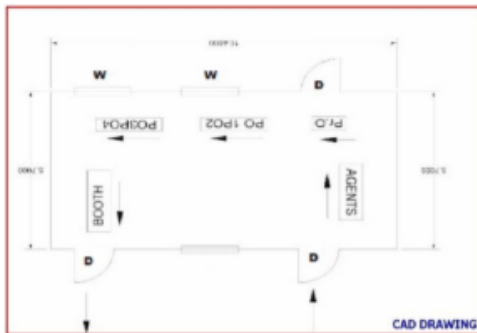

Google Map View

Polling Station Building Front View

Polling Station Front View

Cad View

Key MAP View

Minimum Basic Facility (Please)	Water	Ramp	Plug Points	Toilet	Health Care
	✓	✓	✓	✓	✓

1 பெயர் : வெள்ளையம்மாள் கணவர் பெயர்: பொன்னன் வீட்டு எண் : 1 வயது : 66 பாலினம் : பெண் Photo is available	UWW2000073	2 பெயர் : ஆனந்தன் தந்தை பெயர்: பொன்னன் வீட்டு எண் : 1 வயது : 47 பாலினம் : ஆண் Photo is available	GLR5408497	3 பெயர் : பழனியம்மாள் கணவர் பெயர்: செல்லத்துரை வீட்டு எண் : 1 வயது : 46 பாலினம் : பெண் Photo is available	GLR2366656
4 பெயர் : இந்திராணி தந்தை பெயர்: கருப்பையா வீட்டு எண் : 1 வயது : 46 பாலினம் : பெண் Photo is available	UWW0845297	5 பெயர் : வடிவேல் தந்தை பெயர்: பொன்னன் வீட்டு எண் : 1 வயது : 45 பாலினம் : ஆண் Photo is available	GLR4100228	# 6 பெயர் : கவிதா பி தந்தை பெயர்: பிச்சை முத்து வீட்டு எண் : 1 வயது : 35 பாலினம் : பெண் Photo is available	UWW0845339
7 பெயர் : ராமகிருஷ்ணன் தந்தை பெயர்: பொன்னன் வீட்டு எண் : 1 வயது : 38 பாலினம் : ஆண் Photo is available	UWW1096932	8 பெயர் : மாரியம்மாள் தந்தை பெயர்: ராஜமாணிக்கம் வீட்டு எண் : 1 வயது : 37 பாலினம் : பெண் Photo is available	UWW0845305	9 பெயர் : சக்திவேல் தந்தை பெயர்: மலையாண்டி வீட்டு எண் : 1 வயது : 36 பாலினம் : ஆண் Photo is available	UWW0845099
10 பெயர் : தனம் கணவர் பெயர்: கிருஷ்ண மூர்த்தி வீட்டு எண் : 1 வயது : 34 பாலினம் : பெண் Photo is available	UWW1072404	11 பெயர் : ராஜேஸ்வரி தந்தை பெயர்: கிருஷ்ணன் வீட்டு எண் : 1 வயது : 34 பாலினம் : பெண் Photo is available	UWW0845248	12 பெயர் : பழனிச்சாமி தந்தை பெயர்: பொன்னப்பன் வீட்டு எண் : 1 வயது : 34 பாலினம் : ஆண் Photo is available	UWW0511105
13 பெயர் : சங்கர் தந்தை பெயர்: சின்னையா வீட்டு எண் : 1 வயது : 34 பாலினம் : ஆண் Photo is available	UWW0511113	14 பெயர் : நல்லம்மாள் தந்தை பெயர்: வெள்ளசாமி வீட்டு எண் : 1 வயது : 33 பாலினம் : பெண் Photo is available	UWW0845180	15 பெயர் : வெட்சுமணன் தந்தை பெயர்: கருமன் வீட்டு எண் : 1 வயது : 33 பாலினம் : ஆண் Photo is available	UWW0511121
16 பெயர் : ராஜேந்திரன் தந்தை பெயர்: தங்கவேல் வீட்டு எண் : 1 வயது : 33 பாலினம் : ஆண் Photo is available	UWW0511089	17 பெயர் : அருள்பாண்டி தந்தை பெயர்: மலையாண்டி வீட்டு எண் : 1 வயது : 32 பாலினம் : ஆண் Photo is available	UWW0845107	18 பெயர் : தங்கவேல் தந்தை பெயர்: மலையாண்டி வீட்டு எண் : 1 வயது : 32 பாலினம் : ஆண் Photo is available	UWW0845222
19 பெயர் : போதும்பொன்னு தந்தை பெயர்: கருப்பையா வீட்டு எண் : 1 வயது : 32 பாலினம் : பெண் Photo is available	UWW0845164	20 பெயர் : சிங்காரம் தந்தை பெயர்: சின்னையா வீட்டு எண் : 1 வயது : 32 பாலினம் : ஆண் Photo is available	UWW0511220	21 பெயர் : கோபால் கிருஷ்ணன் தந்தை பெயர்: சங்குப் பிள்ளை வீட்டு எண் : 1 வயது : 31 பாலினம் : ஆண் Photo is available	UWW1072511
22 பெயர் : இளங்கோவன் தந்தை பெயர்: கருப்பையா வீட்டு எண் : 1 வயது : 31 பாலினம் : ஆண் Photo is available	UWW1072461	23 பெயர் : பொன்னம்மாள் தந்தை பெயர்: ராமசந்திரன் வீட்டு எண் : 1 வயது : 31 பாலினம் : பெண் Photo is available	UWW0845149	24 பெயர் : காந்திமதி கணவர் பெயர்: துரைராஜ் வீட்டு எண் : 1 வயது : 30 பாலினம் : பெண் Photo is available	UWW1072362
25 பெயர் : பழனியம்மாள் கணவர் பெயர்: சின்னராசு வீட்டு எண் : 1 வயது : 30 பாலினம் : பெண் Photo is available	UWW0901025	26 பெயர் : அமுதா தந்தை பெயர்: பாண்டி வீட்டு எண் : 1 வயது : 30 பாலினம் : பெண் Photo is available	UWW0845206	27 பெயர் : சுதா கணவர் பெயர்: சிவச்சந்திரன் வீட்டு எண் : 1 வயது : 28 பாலினம் : பெண் Photo is available	UWW1072370
28 பெயர் : வெள்ளையம்மாள் கணவர் பெயர்: வேலுச்சாமி வீட்டு எண் : 1 வயது : 24 பாலினம் : பெண் Photo is available	UWW2337020	29 பெயர் : விஜய் தந்தை பெயர்: வீரமலை வீட்டு எண் : 1 வயது : 22 பாலினம் : ஆண் Photo is available	UWW2348894	30 பெயர் : பழனி தந்தை பெயர்: மாரியப்பன் வீட்டு எண் : 1 வயது : 22 பாலினம் : ஆண் Photo is available	UWW2385482