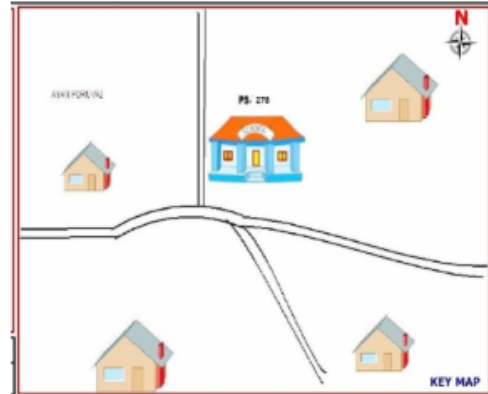

Google Map View

Polling Station Building Front View

Polling Station Front View

Cad View

Key MAP View

Minimum Basic Facility (Please)	Water	Ramp	Plug Points	Toilet	Health Care
	✓	✓	✓	✓	✓

1 பெயர் : விக்கென்ஷ் தந்தை பெயர்: கிரேஷி வீட்டு எண் : 0 வயது : 25 பாலினம் : ஆண் Photo is available	UWW1271220	2 பெயர் : தனலெட்சுமி கணவர் பெயர்: இராமசாமி வீட்டு எண் : 1 வயது : 81 பாலினம் : பெண் Photo is available	UWW2014769	3 பெயர் : செல்வி கணவர் பெயர்: ராமையா வீட்டு எண் : 1 வயது : 60 பாலினம் : பெண் Photo is available	UWW0999748
4 பெயர் : சரவணதேவி கணவர் பெயர்: தமிழ்செல்வன் வீட்டு எண் : 1 வயது : 59 பாலினம் : பெண் Photo is available	UWW0305862	5 பெயர் : பிலிப் ராஜ் தந்தை பெயர்: மாசிலாமணி வீட்டு எண் : 1 வயது : 56 பாலினம் : ஆண் Photo is available	UWW0513184	6 பெயர் : பார்த்திபராஜா தந்தை பெயர்: இராமசாமி வீட்டு எண் : 1 வயது : 51 பாலினம் : ஆண் Photo is available	UWW2014785
7 பெயர் : முருகேசன் தந்தை பெயர்: ராசு வீட்டு எண் : 1 வயது : 50 பாலினம் : ஆண் Photo is available	GLR1219344	8 பெயர் : ரவிசந்திரன் தந்தை பெயர்: நல்லுச்சாமி வீட்டு எண் : 1 வயது : 45 பாலினம் : ஆண் Photo is available	UWW0513150	9 பெயர் : அஞ்சலதேவி கணவர் பெயர்: ஆறுமுகம் வீட்டு எண் : 1 வயது : 45 பாலினம் : பெண் Photo is available	UWW0513234
10 பெயர் : தனலடிவு கணவர் பெயர்: சீனிவாசன் வீட்டு எண் : 1 வயது : 44 பாலினம் : பெண் Photo is available	UWW0305888	11 பெயர் : அஞ்சல கணவர் பெயர்: லெட்சுமணன் வீட்டு எண் : 1 வயது : 41 பாலினம் : பெண் Photo is available	UWW0796714	12 பெயர் : ஜெயமணி கணவர் பெயர்: ஜெயபாண்டி வீட்டு எண் : 1 வயது : 37 பாலினம் : பெண் Photo is available	UWW0999904
13 பெயர் : கலையரசி கணவர் பெயர்: முருகேசன் வீட்டு எண் : 1 வயது : 34 பாலினம் : பெண் Photo is available	UWW0796219	14 பெயர் : நித்யாதேவி தந்தை பெயர்: தங்கராஜ் வீட்டு எண் : 1 வயது : 33 பாலினம் : பெண் Photo is available	UWW0999888	15 பெயர் : வீரபாண்டி தந்தை பெயர்: பெரியசாமி வீட்டு எண் : 1 வயது : 33 பாலினம் : ஆண் Photo is available	UWW0796862
16 பெயர் : பிரியா கணவர் பெயர்: முத்துசாமி வீட்டு எண் : 1 வயது : 31 பாலினம் : பெண் Photo is available	UWW1072651	17 பெயர் : யுவராஜ் தந்தை பெயர்: சின்னையா வீட்டு எண் : 1 வயது : 29 பாலினம் : ஆண் Photo is available	UWW0999789	18 பெயர் : தினேஷ் தந்தை பெயர்: முத்துராமலிங்கம் வீட்டு எண் : 1 வயது : 28 பாலினம் : ஆண் Photo is available	UWW0999771
19 பெயர் : மைகேல் டிசோசா தந்தை பெயர்: ஆரோக்கியசாமி வீட்டு எண் : 1 வயது : 28 பாலினம் : ஆண் Photo is available	UWW0999896	20 பெயர் : பாஸ்கர் முருகேசன் தந்தை பெயர்: முருகேசன் வீட்டு எண் : 1 வயது : 28 பாலினம் : ஆண் Photo is available	UWW0999763	21 பெயர் : சரேந்திரன் தந்தை பெயர்: ராஜகோபால் வீட்டு எண் : 1 வயது : 27 பாலினம் : ஆண் Photo is available	UWW1097690
22 பெயர் : பாண்டியராசு தந்தை பெயர்: வேலு வீட்டு எண் : 1 வயது : 27 பாலினம் : ஆண் Photo is available	UWW1243179	23 பெயர் : கலைவாணி கணவர் பெயர்: கார்த்திகேயன் வீட்டு எண் : 1-1 வயது : 47 பாலினம் : பெண் Photo is available	GLR4104238	# 24 பெயர் : உலகநாதன் சுப்பிரமணியன் தந்தை பெயர்: சுப்பிரமணியன் வீட்டு எண் : 01/2 வயது : 43 பாலினம் : ஆண் Photo is available	GLR4100681
25 பெயர் : முத்துச்சாமி தந்தை பெயர்: ராமு வீட்டு எண் : 1-2 வயது : 40 பாலினம் : ஆண் Photo is available	UWW0643767	26 பெயர் : கிருதிகாபர்வதம் தந்தை பெயர்: ஆதிமூலம் வீட்டு எண் : 1-2 வயது : 33 பாலினம் : பெண் Photo is available	UWW0395160	27 பெயர் : கிர்த்தனா தந்தை பெயர்: ஆதிமூலம் வீட்டு எண் : 1-2 வயது : 29 பாலினம் : பெண் Photo is available	UWW1147537
28 பெயர் : மிர்து பாஷனி தந்தை பெயர்: ஆதிமூலம் வீட்டு எண் : 1-2 வயது : 22 பாலினம் : பெண் Photo is available	UWW2392231	29 பெயர் : ராம் பிரசாத் தந்தை பெயர்: கார்மேகம் வீட்டு எண் : 1-3 வயது : 33 பாலினம் : ஆண் Photo is available	UWW0643528	30 பெயர் : ஹரி ஹரன் தந்தை பெயர்: சிதம்பரம் வீட்டு எண் : 1/4 வயது : 24 பாலினம் : ஆண் Photo is available	UWW2288868