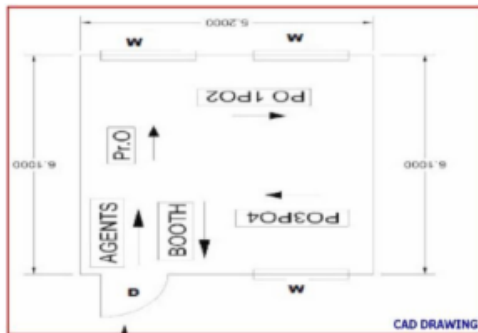

Google Map View

Polling Station Building Front View

Polling Station Front View

Cad View

Key MAP View

Minimum Basic Facility (Please)	Water	Ramp	Plug Points	Toilet	Health Care
	✓	✓	✓	✓	✓

1	UWW2024941	பெயர் : ராஜேந்திரன் தந்தை பெயர்: அழகன் வீட்டு எண் : 1 வயது : 69 பாலினம் : ஆண்	Photo is available	2	UWW0513531	பெயர் : மலைக்கண்ணு கணவர் பெயர்: வெள்ளையன் வீட்டு எண் : 1 வயது : 44 பாலினம் : பெண்	Photo is available	3	UWW0513473	பெயர் : வெள்ளையம்மாள் கணவர் பெயர்: ராஜ்குமார் வீட்டு எண் : 1 வயது : 39 பாலினம் : பெண்	Photo is available
4	UWW0513564	பெயர் : மஞ்சளா கணவர் பெயர்: ராமகிருஷ்ணன் வீட்டு எண் : 1 வயது : 32 பாலினம் : பெண்	Photo is available	5	UWW0096354	பெயர் : வெள்ளையம்மாள் கணவர் பெயர்: பெத்தான் வீட்டு எண் : 1-10 வயது : 46 பாலினம் : பெண்	Photo is available	6	UWW0096669	பெயர் : முத்துலெட்சுமி கணவர் பெயர்: கந்தசாமி வீட்டு எண் : 1-1105 வயது : 36 பாலினம் : பெண்	Photo is available
7	UWW0359455	பெயர் : அடைக்கம்மாள் கணவர் பெயர்: பெரியசாமி வீட்டு எண் : 3-57 வயது : 37 பாலினம் : பெண்	Photo is available	8	UWW1044015	பெயர் : இந்திரா தேவி கணவர் பெயர்: சோமசுந்திரம் வீட்டு எண் : 3-104 வயது : 30 பாலினம் : பெண்	Photo is available	9	UWW0901835	பெயர் : மலர் கணவர் பெயர்: ஆண்டியப்பன் வீட்டு எண் : 3-110 வயது : 41 பாலினம் : பெண்	Photo is available
10	UWW2298180	பெயர் : கிருஷ்ண வேணி தந்தை பெயர்: சுந்தரம் வீட்டு எண் : 3/112 வயது : 23 பாலினம் : பெண்	Photo is available	11	UWW1043835	பெயர் : பழனியாண்டி தந்தை பெயர்: பழனிச்சாமி வீட்டு எண் : 3-139 வயது : 29 பாலினம் : ஆண்	Photo is available	12	UWW0845644	பெயர் : சுந்தராஜன் தந்தை பெயர்: ராஜேந்திரன் வீட்டு எண் : 3-153 வயது : 30 பாலினம் : ஆண்	Photo is available
13	UWW2297968	பெயர் : பாண்டிச்செல்வி தந்தை பெயர்: சண்முகம் வீட்டு எண் : 3/154 வயது : 25 பாலினம் : பெண்	Photo is available	14	UWW0797308	பெயர் : தேவசகாயங்குருஸ்லெனார்டு தந்தை பெயர்: மோகன் வீட்டு எண் : 3-156 வயது : 62 பாலினம் : ஆண்	Photo is available	15	UWW2298016	பெயர் : மைக்கேல் பிரியா தந்தை பெயர்: பன்னீர் செல்வம் வீட்டு எண் : 3/156 வயது : 31 பாலினம் : பெண்	Photo is available
16	UWW2298123	பெயர் : சத்தியசீலன் தந்தை பெயர்: நாகராஜன் வீட்டு எண் : 3/156 வயது : 24 பாலினம் : ஆண்	Photo is available	17	UWW2298206	பெயர் : தேவி இதரர் பெயர்: வில்லி அல்போன்சா வீட்டு எண் : 3/156 வயது : 23 பாலினம் : பெண்	Photo is available	18	UWW1254499	பெயர் : சிவசாமி ரா தந்தை பெயர்: ராஜேந்திரன் வீட்டு எண் : 4/1 வயது : 27 பாலினம் : ஆண்	Photo is available
19	UWW0537860	பெயர் : வெள்ளையம்மாள் கணவர் பெயர்: பெத்தான் வீட்டு எண் : 4-2 வயது : 65 பாலினம் : பெண்	Photo is available	20	UWW0096545	பெயர் : முருகேசன் தந்தை பெயர்: பெத்தான் வீட்டு எண் : 4-2 வயது : 39 பாலினம் : ஆண்	Photo is available	21	UWW1151240	பெயர் : கல்பனா வ கணவர் பெயர்: வடிவேல் வீட்டு எண் : 4-4 வயது : 30 பாலினம் : பெண்	Photo is available
22	GLR2373553	பெயர் : தனலெட்சுமி கணவர் பெயர்: துரைச்சாமி வீட்டு எண் : 4-5 வயது : 50 பாலினம் : பெண்	Photo is available	23	UWW2245900	பெயர் : பெரியசாமி தந்தை பெயர்: துரைச்சாமி வீட்டு எண் : 4/6 வயது : 26 பாலினம் : ஆண்	Photo is available	24	UWW2457760	பெயர் : மணிகண்டன் தந்தை பெயர்: கணேசன் வீட்டு எண் : 4/6 வயது : 20 பாலினம் : ஆண்	Photo is available
25	UWW0537878	பெயர் : புரப்பன் தந்தை பெயர்: சின்னப்பரப்பன் வீட்டு எண் : 4-7 வயது : 72 பாலினம் : ஆண்	Photo is available	26	GLR4102125	பெயர் : முத்துலெட்சுமி கணவர் பெயர்: தங்கராசு வீட்டு எண் : 4-8 வயது : 41 பாலினம் : பெண்	Photo is available	27	UWW2528867	பெயர் : பாண்டியீனா பாண்டியீனா தந்தை பெயர்: தங்கராஜீ தங்கராஜீ வீட்டு எண் : 4/8 வயது : 19 பாலினம் : பெண்	Photo is available
28	GLR5468244	பெயர் : சுந்தாயி கணவர் பெயர்: கணேசன் வீட்டு எண் : 4/9 வயது : 41 பாலினம் : பெண்	Photo is available	29	UWW0096438	பெயர் : கணேசன் தந்தை பெயர்: பிச்சன் வீட்டு எண் : 4-9 வயது : 39 பாலினம் : ஆண்	Photo is available	30	UWW0644682	பெயர் : வெள்ளையம்மாள் கணவர் பெயர்: முருகன் வீட்டு எண் : 4-10 வயது : 47 பாலினம் : பெண்	Photo is available