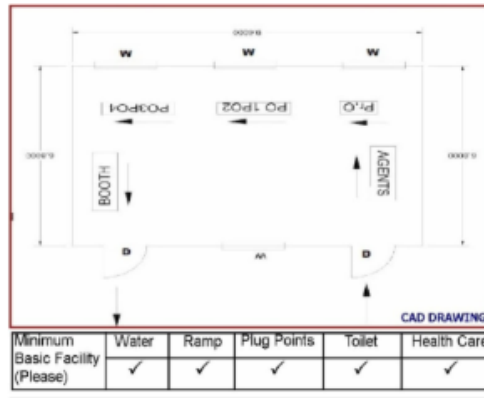

Google Map View

Polling Station Building Front View

Polling Station Front View

Cad View

Key MAP View

1 பெயர் : முத்துக்கண்ணு கணவர் பெயர் : கணேசன் வீட்டு எண் : 1 வயது : 48 பாலினம் : பெண் Photo is available	UWW0798579	2 பெயர் : வனிதா கணவர் பெயர் : அழகர்சாமி வீட்டு எண் : 1 வயது : 42 பாலினம் : பெண் Photo is available	UWW2210284	3 பெயர் : சரஸ்வதி கணவர் பெயர் : சுப்பிரமணி வீட்டு எண் : 1 வயது : 38 பாலினம் : பெண் Photo is available	UWW0395640
4 பெயர் : பொன்மணி கணவர் பெயர் : செந்தில் குமார் வீட்டு எண் : 1 வயது : 36 பாலினம் : பெண் Photo is available	UWW0798587	5 பெயர் : பானுமதி கணவர் பெயர் : தர்மலிங்கம் வீட்டு எண் : 1 வயது : 34 பாலினம் : பெண் Photo is available	UWW0902569	6 பெயர் : தேனிகா கணவர் பெயர் : கணேசன் வீட்டு எண் : 1 வயது : 32 பாலினம் : பெண் Photo is available	UWW1057066
7 பெயர் : இளையராஜா தந்தை பெயர் : சுந்தரம் வீட்டு எண் : 1 வயது : 31 பாலினம் : ஆண் Photo is available	UWW0798470	8 பெயர் : பாஸ்கர் தந்தை பெயர் : பழனி வீட்டு எண் : 1 வயது : 30 பாலினம் : ஆண் Photo is available	UWW0798595	9 பெயர் : லலிதா பா தந்தை பெயர் : பாலதண்டாயுதம் வீட்டு எண் : 1/649 வயது : 20 பாலினம் : பெண் Photo is available	UWW2544864
10 பெயர் : யோகேஷ் தந்தை பெயர் : ஆறுமுகம் வீட்டு எண் : 3/9 வயது : 19 பாலினம் : ஆண் Photo is available	UWW2591279	11 பெயர் : சண்முகவள்ளி கணவர் பெயர் : ஐயப்பன் வீட்டு எண் : 4/3 வயது : 50 பாலினம் : பெண் Photo is available	UWW2182863	12 பெயர் : சுவாதி தந்தை பெயர் : ஐயப்பன் வீட்டு எண் : 4/13 வயது : 21 பாலினம் : பெண் Photo is available	UWW2413417
13 பெயர் : நிர்மலா தந்தை பெயர் : பெரியசாமி வீட்டு எண் : 5-2 வயது : 30 பாலினம் : பெண் Photo is available	UWW0902494	14 பெயர் : திருப்பதி தந்தை பெயர் : தியாகராஜன் வீட்டு எண் : 5/9 வயது : 31 பாலினம் : ஆண் Photo is available	UWW1271378	15 பெயர் : மலர்மதி கணவர் பெயர் : சக்திவேல் வீட்டு எண் : 5/100 வயது : 39 பாலினம் : பெண் Photo is available	UWW1226604
16 பெயர் : மாணிக்கம் தந்தை பெயர் : முத்துச்சாமி வீட்டு எண் : 7-5 வயது : 56 பாலினம் : ஆண் Photo is available	UWW0307108	17 பெயர் : சுரேஷ்குமார் தந்தை பெயர் : வள்ளிமுத்து வீட்டு எண் : 7-18 வயது : 33 பாலினம் : ஆண் Photo is available	UWW0395632	18 பெயர் : சண்முகசுந்தரம் தந்தை பெயர் : வரதராஜ் வீட்டு எண் : 7-20 வயது : 35 பாலினம் : ஆண் Photo is available	UWW0396168
19 பெயர் : மணிமுத்து தந்தை பெயர் : வரதராஜ் வீட்டு எண் : 7-20 வயது : 30 பாலினம் : ஆண் Photo is available	UWW0845875	20 பெயர் : தனபாக்கியம் தந்தை பெயர் : அண்ணாமலை வீட்டு எண் : 7-24c வயது : 33 பாலினம் : பெண் Photo is available	UWW0515023	21 பெயர் : சுப்புலெட்சுமி தந்தை பெயர் : சண்முகம் வீட்டு எண் : 7128 வயது : 26 பாலினம் : பெண் Photo is available	UWW1203652
22 பெயர் : பழனிக்குமார் தந்தை பெயர் : சண்முகம் வீட்டு எண் : 7/28 வயது : 24 பாலினம் : ஆண் Photo is available	UWW2182947	23 பெயர் : முத்து தந்தை பெயர் : பழனிச்சாமி வீட்டு எண் : 7/38/ஏ வயது : 30 பாலினம் : பெண் Photo is available	UWW1226513	24 பெயர் : லதா கணவர் பெயர் : முத்துச்சாமி வீட்டு எண் : 7-73 வயது : 37 பாலினம் : பெண் Photo is available	UWW0515254
25 பெயர் : பாண்டியராஜ் தந்தை பெயர் : மாணிக்கம் வீட்டு எண் : 7-78 வயது : 30 பாலினம் : ஆண் Photo is available	UWW1000660	26 பெயர் : இந்திராணி கணவர் பெயர் : சரவணன் வீட்டு எண் : 7-78G வயது : 36 பாலினம் : பெண் Photo is available	UWW0646554	27 பெயர் : மணிகண்டன் தந்தை பெயர் : சுந்தரம் வீட்டு எண் : 7-83 வயது : 28 பாலினம் : ஆண் Photo is available	UWW1000645
28 பெயர் : கலையரசி தந்தை பெயர் : சுந்தரம் வீட்டு எண் : 7/83 வயது : 25 பாலினம் : பெண் Photo is available	UWW2182921	29 பெயர் : விஜய் சுந்தர் தந்தை பெயர் : டாயுமெந் வீட்டு எண் : 7/109 வயது : 25 பாலினம் : பெண் Photo is available	UWW1246255	30 பெயர் : சித்ரா கணவர் பெயர் : பாண்டியன் வீட்டு எண் : 7-120E2 வயது : 46 பாலினம் : பெண் Photo is available	UWW0098632