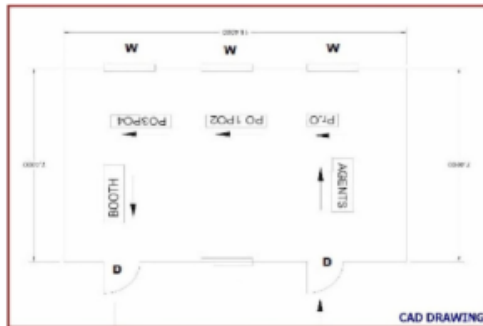

Google Map View

Polling Station Building Front View

Polling Station Front View

Cad View

Key MAP View

Minimum Basic Facility (Please)	Water	Ramp	Plug Points	Toilet	Health Care
	✓	✓	✓	✓	✓

1 பெயர் : ரீத்தாமேரி தந்தை பெயர்: அருளப்பிள்ளை வீட்டு எண் : 1 வயது : 78 பாலினம் : பெண் Photo is available	UWW1934108	2 பெயர் : குளோரியா தந்தை பெயர்: மதர் செசிலி தெரஸ் வீட்டு எண் : 1 வயது : 53 பாலினம் : பெண் Photo is available	UWW0359711	3 பெயர் : பெய்சி ராணி கணவர் பெயர்: சவரிமுத்து வீட்டு எண் : 1 வயது : 49 பாலினம் : பெண் Photo is available	UWW0646000
4 பெயர் : விஜயா கணவர் பெயர்: பால்ராஜ் வீட்டு எண் : 1 வயது : 39 பாலினம் : பெண் Photo is available	UWW0798702	5 பெயர் : மலைச்சாமி தந்தை பெயர்: சின்னய்யா வீட்டு எண் : 1 வயது : 36 பாலினம் : ஆண் Photo is available	UWW2262731	6 பெயர் : சோபியா மிராகுளின் தந்தை பெயர்: அந்தோனி தாஸ் வீட்டு எண் : 1 வயது : 31 பாலினம் : பெண் Photo is available	UWW0845990
7 பெயர் : மோகன்தாஸ் தந்தை பெயர்: பாலகிருஷ்ணன் வீட்டு எண் : 1/13 வயது : 25 பாலினம் : ஆண் Photo is available	UWW2179778	8 பெயர் : பொன்னழகு தந்தை பெயர்: அழகன் வீட்டு எண் : 2-25 வயது : 35 பாலினம் : பெண் Photo is available	UWW0396044	9 பெயர் : சுப்பிரமணி தந்தை பெயர்: கிட்டு வீட்டு எண் : 3-8 வயது : 39 பாலினம் : ஆண் Photo is available	UWW0798686
10 பெயர் : சிவகாமி தந்தை பெயர்: ராசு வீட்டு எண் : 3-26 வயது : 32 பாலினம் : பெண் Photo is available	UWW1000751	11 பெயர் : அபிராமி தந்தை பெயர்: ராசு வீட்டு எண் : 3-26 வயது : 30 பாலினம் : பெண் Photo is available	UWW1000744	12 பெயர் : மணிகண்டன் தந்தை பெயர்: ராசு வீட்டு எண் : 3-26 வயது : 28 பாலினம் : ஆண் Photo is available	UWW1000769
13 பெயர் : மோசஸ் தந்தை பெயர்: ஸ்தனிஸ்லாஸ்பிள்ளை வீட்டு எண் : 4 வயது : 78 பாலினம் : ஆண் Photo is available	UWW1934116	14 பெயர் : ஆரோக்கியமேரி கணவர் பெயர்: மோசஸ் வீட்டு எண் : 4 வயது : 71 பாலினம் : பெண் Photo is available	UWW1934124	15 பெயர் : அமல்ராஜ் தந்தை பெயர்: மோசஸ் வீட்டு எண் : 4 வயது : 45 பாலினம் : ஆண் Photo is available	GLR1368331
16 பெயர் : செல்ஸ்டின் தந்தை பெயர்: மோசஸ் வீட்டு எண் : 4 வயது : 43 பாலினம் : ஆண் Photo is available	GLR5301551	17 பெயர் : லோகநாதன் துரைசாமி தந்தை பெயர்: துரைசாமி வீட்டு எண் : 5-37 வயது : 31 பாலினம் : ஆண் Photo is available	UWW0646539	S 18 பெயர் : மூக்காமி கணவர் பெயர்: கருப்பையா வீட்டு எண் : 5-103 வயது : 32 பாலினம் : பெண் Photo is available	UWW0646364
19 பெயர் : பழனிக்குமார் தந்தை பெயர்: குமாரசாமி வீட்டு எண் : 5/640 வயது : 24 பாலினம் : ஆண் Photo is available	UWW2262707	20 பெயர் : சற்பிரசாதமேரி கணவர் பெயர்: சற்பிரசாதம் வீட்டு எண் : 7 வயது : 85 பாலினம் : பெண் Photo is available	UWW1934132	21 பெயர் : முருகன் தந்தை பெயர்: கருப்பன் வீட்டு எண் : 7 வயது : 52 பாலினம் : ஆண் Photo is available	UWW2179497
22 பெயர் : திருமூர்த்தி தந்தை பெயர்: முருகன் வீட்டு எண் : 7 வயது : 26 பாலினம் : ஆண் Photo is available	UWW2179539	23 பெயர் : ராமன் தந்தை பெயர்: முருகன் வீட்டு எண் : 7 வயது : 25 பாலினம் : ஆண் Photo is available	UWW2179588	24 பெயர் : சக்திவேல் தந்தை பெயர்: கணேசன் வீட்டு எண் : 7-2-3 வயது : 34 பாலினம் : ஆண் Photo is available	UWW0646620
25 பெயர் : பானுமதி கணவர் பெயர்: பூவராகவன் வீட்டு எண் : 7-4 வயது : 43 பாலினம் : பெண் Photo is available	UWW0902726	26 பெயர் : பழனியம்மாள் கணவர் பெயர்: முருகன் வீட்டு எண் : 7-7 வயது : 47 பாலினம் : பெண் Photo is available	UWW0098657	27 பெயர் : ஜீலியா கணவர் பெயர்: பெர்னாண்டஸ் வீட்டு எண் : 7-11 வயது : 63 பாலினம் : பெண் Photo is available	UWW1934140
28 பெயர் : பிரவீன் யோகானந்த் தந்தை பெயர்: பெர்னாண்டஸ் வீட்டு எண் : 7-11 வயது : 35 பாலினம் : ஆண் Photo is available	UWW0146860	29 பெயர் : ஜோனாப் ஆர்க் தந்தை பெயர்: பிரவீன் யோகநாத் வீட்டு எண் : 7-11 வயது : 30 பாலினம் : பெண் Photo is available	UWW0934323	30 பெயர் : கிதியோன் ரேன்ஸ் தந்தை பெயர்: பெர்னாண்டஸ் வீட்டு எண் : 7-11 வயது : 30 பாலினம் : ஆண் Photo is available	UWW0798660