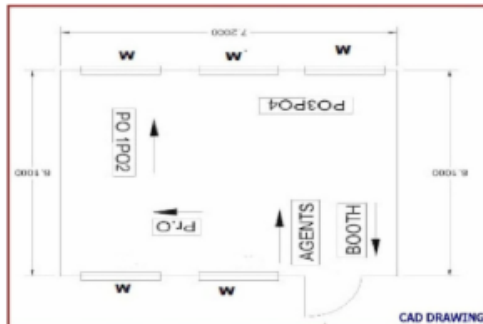

Google Map View

Polling Station Building Front View

Polling Station Front View

Cad View

Key MAP View

Minimum Basic Facility (Please)	Water	Ramp	Plug Points	Toilet	Health Care
	✓	✓	✓	✓	✓

1 பெயர் : செல்வி கணவர் பெயர்: கண்ணுச்சாமி வீட்டு எண் : 1 வயது : 44 பாலினம் : பெண் Photo is available	UWW0396440	2 பெயர் : அஞ்சம்மாள் தந்தை பெயர்: கண்ணுரியான் வீட்டு எண் : 1 வயது : 44 பாலினம் : பெண் Photo is available	UWW0396457	3 பெயர் : கார்த்திகா கணவர் பெயர்: சுந்தரவடிவேல் வீட்டு எண் : 1 வயது : 38 பாலினம் : பெண் Photo is available	UWW2144749
4 பெயர் : பிச்சாமி கணவர் பெயர்: முக்கன் வீட்டு எண் : 1 வயது : 37 பாலினம் : பெண் Photo is available	UWW0396523	5 பெயர் : சுந்தராஜ் பெருமாள் தந்தை பெயர்: தமிழரசன் வீட்டு எண் : 1 வயது : 35 பாலினம் : ஆண் Photo is available	UWW0396663	6 பெயர் : அண்ணாமலை தந்தை பெயர்: தங்கராஜ் வீட்டு எண் : 1 வயது : 35 பாலினம் : ஆண் Photo is available	UWW0396812
7 பெயர் : பிரபு தந்தை பெயர்: பெரியசாமி வீட்டு எண் : 1 வயது : 30 பாலினம் : ஆண் Photo is available	UWW1000959	8 பெயர் : சத்யா தந்தை பெயர்: திருப்பதி வீட்டு எண் : 1 வயது : 29 பாலினம் : பெண் Photo is available	UWW1000942	9 பெயர் : அழகேசன் தந்தை பெயர்: பெரியசாமி வீட்டு எண் : 1 வயது : 26 பாலினம் : ஆண் Photo is available	UWW2228625
10 பெயர் : தினேஷ் குமார் தந்தை பெயர்: செல்வராஜ் வீட்டு எண் : 1 வயது : 25 பாலினம் : ஆண் Photo is available	UWW1242908	11 பெயர் : ஐயப்பன் தந்தை பெயர்: நாகராஜன் வீட்டு எண் : 1/94 வயது : 21 பாலினம் : ஆண் Photo is available	UWW2367498	12 பெயர் : ஜோதி கணவர் பெயர்: அழகர்சாமி வீட்டு எண் : 2 வயது : 59 பாலினம் : பெண் Photo is available	UWW1941053
13 பெயர் : கலைவாணி கணவர் பெயர்: கணேசமூர்த்தி வீட்டு எண் : 2 வயது : 36 பாலினம் : பெண் Photo is available	UWW2144590	14 பெயர் : வெள்ளையம்மாள் கணவர் பெயர்: சரவணன் வீட்டு எண் : 2/20 வயது : 26 பாலினம் : பெண் Photo is available	UWW2262152	15 பெயர் : மணிகண்டன் தந்தை பெயர்: பழனிச்சாமி வீட்டு எண் : 2/30 வயது : 23 பாலினம் : ஆண் Photo is available	UWW2262350
16 பெயர் : மகேஸ்வரி கணவர் பெயர்: அடைக்கன் வீட்டு எண் : 2/55 வயது : 24 பாலினம் : பெண் Photo is available	UWW2549137	17 பெயர் : தமிழ்செல்வம் தந்தை பெயர்: துளசிமணி வீட்டு எண் : 2/65 வயது : 22 பாலினம் : ஆண் Photo is available	UWW2543908	18 பெயர் : ரம்யா தந்தை பெயர்: துளசிமணி வீட்டு எண் : 2/65 வயது : 19 பாலினம் : பெண் Photo is available	UWW2554137
S 19 பெயர் : கார்த்திகா கணவர் பெயர்: அழகசுந்தரம் வீட்டு எண் : 2/68 வயது : 20 பாலினம் : பெண் Photo is available	UWW2551646	20 பெயர் : மீனாட்சி கணவர் பெயர்: சின்னையா வீட்டு எண் : 2-87 வயது : 39 பாலினம் : பெண் Photo is available	UWW0646810	21 பெயர் : சிதம்பரம் தந்தை பெயர்: பழனிசாண்டி வீட்டு எண் : 3 வயது : 82 பாலினம் : ஆண் Photo is available	GLR1218619
22 பெயர் : குழந்தைவேலு தந்தை பெயர்: சிதம்பரம் வீட்டு எண் : 3 வயது : 66 பாலினம் : ஆண் Photo is available	UWW1941061	23 பெயர் : செல்லம்மாள் கணவர் பெயர்: குழந்தைவேலு வீட்டு எண் : 3 வயது : 62 பாலினம் : பெண் Photo is available	GLR1218221	24 பெயர் : செல்லத்துரை தந்தை பெயர்: குழந்தைவேல் வீட்டு எண் : 3-9 வயது : 42 பாலினம் : ஆண் Photo is available	GLR5505359
25 பெயர் : செல்வராஜ் தந்தை பெயர்: குழந்தைவேல் வீட்டு எண் : 3-9 வயது : 32 பாலினம் : ஆண் Photo is available	UWW0646851	26 பெயர் : கதிர்வேல் தந்தை பெயர்: ஐயாக்கண்ணு வீட்டு எண் : 4 வயது : 51 பாலினம் : ஆண் Photo is available	GLR1220334	27 பெயர் : அடைக்கலராஜா தந்தை பெயர்: அய்யாக்கண்ணு வீட்டு எண் : 4 வயது : 46 பாலினம் : ஆண் Photo is available	GLR1347103
28 பெயர் : ஆறுமுகம் தந்தை பெயர்: ஐயாக்கண்ணு வீட்டு எண் : 4 வயது : 42 பாலினம் : ஆண் Photo is available	GLR1347095	29 பெயர் : தனலெட்சுமி கணவர் பெயர்: அடைக்கலராஜ் வீட்டு எண் : 4/9 வயது : 43 பாலினம் : பெண் Photo is available	UWW2331593	30 பெயர் : தர்மராசு தந்தை பெயர்: பெருமால் வீட்டு எண் : 4-98a வயது : 29 பாலினம் : ஆண் Photo is available	UWW0902791