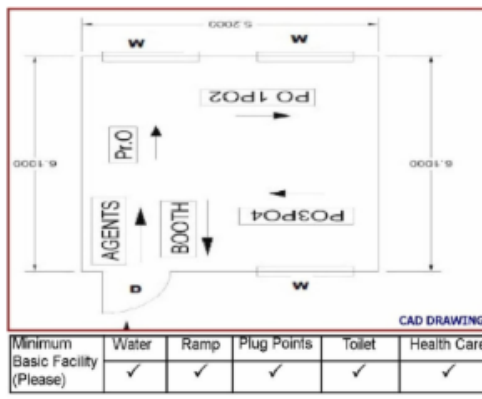

Google Map View

Polling Station Building Front View

Polling Station Front View

Cad View

Key MAP View

1	UWW2210490	பெயர் : அலகம்மாள் கணவர் பெயர்: அழகுமலை வீட்டு எண் : 1 வயது : 66 பாலினம் : பெண்	Photo is available	2	UWW0515882	பெயர் : விஜயா இதரர் பெயர்: சுப்பிரமணி வீட்டு எண் : 1 வயது : 46 பாலினம் : பெண்	Photo is available	3	UWW0308239	பெயர் : பொதுமணி கணவர் பெயர்: செல்லதுரை வீட்டு எண் : 1 வயது : 39 பாலினம் : பெண்	Photo is available
4	UWW0516005	பெயர் : ரேவதி கணவர் பெயர்: செல்வராஜ் வீட்டு எண் : 1 வயது : 37 பாலினம் : பெண்	Photo is available	5	UWW0799312	பெயர் : நாகலிங்கம் தந்தை பெயர்: சிதம்பரம் வீட்டு எண் : 1 வயது : 31 பாலினம் : ஆண்	Photo is available	6	UWW1203470	பெயர் : மதிவாணன் தந்தை பெயர்: சிதம்பரம் வீட்டு எண் : 1 வயது : 30 பாலினம் : ஆண்	Photo is available
7	UWW1001114	பெயர் : தமிழ் செல்வன் தந்தை பெயர்: அழகன் வீட்டு எண் : 1 வயது : 28 பாலினம் : ஆண்	Photo is available	8	UWW2262491	பெயர் : நிர்மலா தந்தை பெயர்: பழனிச்சாமி வீட்டு எண் : 1 வயது : 24 பாலினம் : பெண்	Photo is available	9	UWW0799494	பெயர் : ஆயிசாயீவி கணவர் பெயர்: முகமது யூசுப் வீட்டு எண் : 1-1A வயது : 71 பாலினம் : பெண்	Photo is available
10	UWW1232750	பெயர் : மோகனா பிரியா கணவர் பெயர்: செல்வம் வீட்டு எண் : 1/2 வயது : 25 பாலினம் : பெண்	Photo is available	11	UWW2184133	பெயர் : சண்முகம் தந்தை பெயர்: பழனிச்சாமி வீட்டு எண் : 1/2ஏ வயது : 28 பாலினம் : ஆண்	Photo is available	12	UWW2331437	பெயர் : சோலைமலை தந்தை பெயர்: பழனிச்சாமி வீட்டு எண் : 1/2ஏ வயது : 23 பாலினம் : ஆண்	Photo is available
13	UWW0227173	பெயர் : மணிவாசகம் தந்தை பெயர்: முருகையா வீட்டு எண் : 1-5 வயது : 45 பாலினம் : ஆண்	Photo is available	14	UWW0099127	பெயர் : வள்ளிக்கண்ணு கணவர் பெயர்: முத்தையா வீட்டு எண் : 1-6 வயது : 39 பாலினம் : பெண்	Photo is available	15	UWW2209468	பெயர் : கோபிநாத் தந்தை பெயர்: ராமையா வீட்டு எண் : 1/6 வயது : 25 பாலினம் : ஆண்	Photo is available
16	UWW0307561	பெயர் : கோபலகிருஷ்ணன் தந்தை பெயர்: கோவிந்தசாமி வீட்டு எண் : 1 7சி 1 35 வயது : 34 பாலினம் : ஆண்	Photo is available	17	UWW2501583	பெயர் : பண்டிச்செல்வி மு கணவர் பெயர்: முத்துக்கருப்பன் வீட்டு எண் : 1/10 வயது : 25 பாலினம் : பெண்	Photo is available	18	UWW0799361	பெயர் : சதிஸ்குமார் தந்தை பெயர்: அசோகன் வீட்டு எண் : 1-12 வயது : 35 பாலினம் : ஆண்	Photo is available
19	UWW1044460	பெயர் : ராசு தந்தை பெயர்: அசோகன் வீட்டு எண் : 1-12 வயது : 33 பாலினம் : ஆண்	Photo is available	20	UWW0799296	பெயர் : மணிகண்டன் தந்தை பெயர்: அசோகன் வீட்டு எண் : 1-12 வயது : 30 பாலினம் : ஆண்	Photo is available	21	UWW2567626	பெயர் : மங்கையற்கரசி கணவர் பெயர்: சதிஸ்குமார் வீட்டு எண் : 1/12 வயது : 25 பாலினம் : பெண்	Photo is available
22	UWW2595106	பெயர் : தேவிகா கணவர் பெயர்: சண்முகம் வீட்டு எண் : 1/12 வயது : 21 பாலினம் : பெண்	Photo is available	23	UWW0308205	பெயர் : வளர்மதி கணவர் பெயர்: சுப்ரமணியம் வீட்டு எண் : 1-13 வயது : 49 பாலினம் : பெண்	Photo is available	24	UWW2153393	பெயர் : அமுதா கணவர் பெயர்: பழனிச்சாமி வீட்டு எண் : 1/14 வயது : 34 பாலினம் : பெண்	Photo is available
25	UWW2369320	பெயர் : பால ஆறுமுகம் தந்தை பெயர்: அழகன் வீட்டு எண் : 1/14 வயது : 21 பாலினம் : ஆண்	Photo is available	26	UWW0846089	பெயர் : ஈஸ்வரி கணவர் பெயர்: சுப்பையா வீட்டு எண் : 1-16 வயது : 65 பாலினம் : பெண்	Photo is available	27	UWW0308189	பெயர் : செல்வி கணவர் பெயர்: கணேசன் வீட்டு எண் : 1-18 வயது : 42 பாலினம் : பெண்	Photo is available
28	UWW0099051	பெயர் : தங்கராஜ் தந்தை பெயர்: பழனிச்சாமி வீட்டு எண் : 1-18 வயது : 38 பாலினம் : ஆண்	Photo is available	29	UWW0307686	பெயர் : வேலுச்சாமி தந்தை பெயர்: ஆண்டிச்சாமி வீட்டு எண் : 1-20 வயது : 38 பாலினம் : ஆண்	Photo is available	30	UWW1147834	பெயர் : ஆறுமுகம் கணவர் பெயர்: வேலுச்சாமி வீட்டு எண் : 1-20A வயது : 32 பாலினம் : பெண்	Photo is available