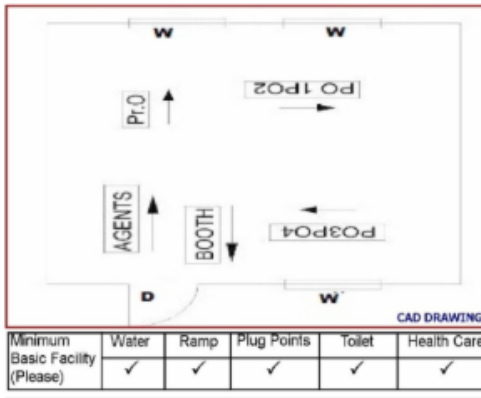

Google Map View

Polling Station Building Front View

Polling Station Front View

Cad View

Key MAP View

1 பெயர் : கணேசன் தந்தை பெயர்: துரைராஜ் வீட்டு எண் : 0 வயது : 23 பாலினம் : ஆண் Photo is available	UWW2323947	2 பெயர் : ஆண்டிகண்ணா தந்தை பெயர்: சோலைமலை கவுண்டர் வீட்டு எண் : 1 வயது : 76 பாலினம் : ஆண் Photo is available	UWW0517490	3 பெயர் : சின்னம்மாலன் கணவர் பெயர்: சின்னு வீட்டு எண் : 1 வயது : 63 பாலினம் : பெண் Photo is available	UWW0517755
4 பெயர் : வெல்லைமால் கணவர் பெயர்: குன்னன் வீட்டு எண் : 1 வயது : 58 பாலினம் : பெண் Photo is available	UWW0517250	5 பெயர் : சந்திரன் தந்தை பெயர்: சின்னகண்ணா வீட்டு எண் : 1 வயது : 54 பாலினம் : ஆண் Photo is available	UWW0517524	6 பெயர் : கருப்பையா தந்தை பெயர்: வீரப்பிள்ளை வீட்டு எண் : 1 வயது : 53 பாலினம் : ஆண் Photo is available	GLR5304605
7 பெயர் : மீனாட்சி தந்தை பெயர்: சந்திரன் வீட்டு எண் : 1 வயது : 51 பாலினம் : பெண் Photo is available	UWW0517532	8 பெயர் : ஜெயலட்சுமி கணவர் பெயர்: நடேசன் வீட்டு எண் : 1 வயது : 50 பாலினம் : பெண் Photo is available	UWW1932086	9 பெயர் : செல்வி கணவர் பெயர்: பழனிச்சாமி வீட்டு எண் : 1 வயது : 50 பாலினம் : பெண் Photo is available	UWW0517318
10 பெயர் : சுப்பன் தந்தை பெயர்: பிச்சன் வீட்டு எண் : 1 வயது : 49 பாலினம் : ஆண் Photo is available	UWW0178921	11 பெயர் : லதா கணவர் பெயர்: விஜயகுமார் வீட்டு எண் : 1 வயது : 48 பாலினம் : பெண் Photo is available	UWW0227231	12 பெயர் : சுரேஸ் தந்தை பெயர்: சோமையா வீட்டு எண் : 1 வயது : 42 பாலினம் : ஆண் Photo is available	UWW0517300
13 பெயர் : சாந்தி கணவர் பெயர்: ராஜ்குமார் வீட்டு எண் : 1 வயது : 42 பாலினம் : பெண் Photo is available	UWW0309146	14 பெயர் : அழகு கணவர் பெயர்: புலிக்குத்தி பூசாரி வீட்டு எண் : 1 வயது : 42 பாலினம் : பெண் Photo is available	UWW0801647	15 பெயர் : பொன்னம்மாள் கணவர் பெயர்: சாத்தான் வீட்டு எண் : 1 வயது : 40 பாலினம் : பெண் Photo is available	UWW0648261
16 பெயர் : மாலா கணவர் பெயர்: அழகர் சாமி வீட்டு எண் : 1 வயது : 40 பாலினம் : பெண் Photo is available	UWW0517201	17 பெயர் : அங்கயற்கண்ணி கணவர் பெயர்: சிவக்குமார் வீட்டு எண் : 1 வயது : 36 பாலினம் : பெண் Photo is available	UWW1001718	18 பெயர் : ராமன் தந்தை பெயர்: பெருமான் வீட்டு எண் : 1 வயது : 35 பாலினம் : ஆண் Photo is available	UWW0178871
19 பெயர் : சுமதி கணவர் பெயர்: சிதம்பரம் வீட்டு எண் : 1 வயது : 35 பாலினம் : பெண் Photo is available	UWW0178913	20 பெயர் : சாந்தி கணவர் பெயர்: சுப்பிரமணி வீட்டு எண் : 1 வயது : 35 பாலினம் : பெண் Photo is available	UWW2138451	21 பெயர் : லக்ஷ்மி கணவர் பெயர்: மலைச்சாமி வீட்டு எண் : 1 வயது : 34 பாலினம் : பெண் Photo is available	UWW0517342
22 பெயர் : திருப்பதி தந்தை பெயர்: பழனிச்சாமி வீட்டு எண் : 1 வயது : 34 பாலினம் : ஆண் Photo is available	UWW0517193	23 பெயர் : கருப்பையா சு தந்தை பெயர்: சுப்பையா வீட்டு எண் : 1 வயது : 33 பாலினம் : ஆண் Photo is available	UWW1073261	24 பெயர் : மகாதேவன் தந்தை பெயர்: சின்னு வீட்டு எண் : 1 வயது : 32 பாலினம் : ஆண் Photo is available	UWW0517151
25 பெயர் : அழகுச்சாமி தந்தை பெயர்: செல்லக்கண்ணு வீட்டு எண் : 1 வயது : 31 பாலினம் : ஆண் Photo is available	UWW0903815	26 பெயர் : கோமதி கணவர் பெயர்: கணேசன் வீட்டு எண் : 1 வயது : 31 பாலினம் : பெண் Photo is available	UWW0801563	27 பெயர் : வினிதா மு கணவர் பெயர்: முருகேசன் வீட்டு எண் : 1 வயது : 30 பாலினம் : பெண் Photo is available	UWW1073279
28 பெயர் : பிரகாஷ் தந்தை பெயர்: பழனிச்சாமி வீட்டு எண் : 1 வயது : 29 பாலினம் : ஆண் Photo is available	UWW0903914	29 பெயர் : சுப்பிரமணியன் தந்தை பெயர்: தங்கையா வீட்டு எண் : 1 வயது : 29 பாலினம் : ஆண் Photo is available	UWW0903781	30 பெயர் : அம்சவள்ளி தந்தை பெயர்: சின்னக்காளை வீட்டு எண் : 1 வயது : 24 பாலினம் : பெண் Photo is available	UWW2331247