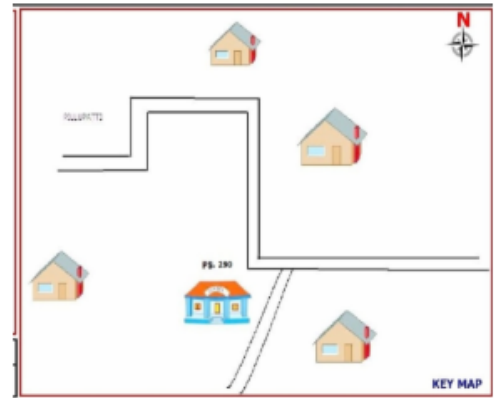

Google Map View

Polling Station Building Front View

Polling Station Front View

Cad View

Key MAP View

1 பெயர் : கணேசன் தந்தை பெயர்: துரைராஜ் வீட்டு எண் : 0 வயது : 23 பாலினம் : ஆண் Photo is available	UWW2323947	2 பெயர் : ஆண்டிகண்ணா தந்தை பெயர்: சோலைமலை கவுண்டர் வீட்டு எண் : 1 வயது : 76 பாலினம் : ஆண் Photo is available	UWW0517490	3 பெயர் : சின்னம்மாலன் கணவர் பெயர்: சின்னு வீட்டு எண் : 1 வயது : 63 பாலினம் : பெண் Photo is available	UWW0517755
4 பெயர் : வெல்லைமால் கணவர் பெயர்: குன்னன் வீட்டு எண் : 1 வயது : 58 பாலினம் : பெண் Photo is available	UWW0517250	5 பெயர் : சந்திரன் தந்தை பெயர்: சின்னகண்ணா வீட்டு எண் : 1 வயது : 54 பாலினம் : ஆண் Photo is available	UWW0517524	6 பெயர் : கருப்பையா தந்தை பெயர்: வீரப்பிள்ளை வீட்டு எண் : 1 வயது : 53 பாலினம் : ஆண் Photo is available	GLR5304605
7 பெயர் : மீனாட்சி தந்தை பெயர்: சந்திரன் வீட்டு எண் : 1 வயது : 51 பாலினம் : பெண் Photo is available	UWW0517532	8 பெயர் : ஜெயலட்சுமி கணவர் பெயர்: நடேசன் வீட்டு எண் : 1 வயது : 50 பாலினம் : பெண் Photo is available	UWW1932086	9 பெயர் : செல்வி கணவர் பெயர்: பழனிச்சாமி வீட்டு எண் : 1 வயது : 50 பாலினம் : பெண் Photo is available	UWW0517318
10 பெயர் : சுப்பன் தந்தை பெயர்: பிச்சன் வீட்டு எண் : 1 வயது : 49 பாலினம் : ஆண் Photo is available	UWW0178921	11 பெயர் : லதா கணவர் பெயர்: விஜயகுமார் வீட்டு எண் : 1 வயது : 48 பாலினம் : பெண் Photo is available	UWW0227231	12 பெயர் : சுரேஸ் தந்தை பெயர்: சோமையா வீட்டு எண் : 1 வயது : 42 பாலினம் : ஆண் Photo is available	UWW0517300
13 பெயர் : சாந்தி கணவர் பெயர்: ராஜ்குமார் வீட்டு எண் : 1 வயது : 42 பாலினம் : பெண் Photo is available	UWW0309146	14 பெயர் : அழகு கணவர் பெயர்: புலிக்குத்தி பூசாரி வீட்டு எண் : 1 வயது : 42 பாலினம் : பெண் Photo is available	UWW0801647	15 பெயர் : பொன்னம்மாள் கணவர் பெயர்: சாத்தான் வீட்டு எண் : 1 வயது : 40 பாலினம் : பெண் Photo is available	UWW0648261
16 பெயர் : மாலா கணவர் பெயர்: அழகர் சாமி வீட்டு எண் : 1 வயது : 40 பாலினம் : பெண் Photo is available	UWW0517201	17 பெயர் : அங்கயற்கண்ணி கணவர் பெயர்: சிவக்குமார் வீட்டு எண் : 1 வயது : 36 பாலினம் : பெண் Photo is available	UWW1001718	18 பெயர் : ராமன் தந்தை பெயர்: பெருமான் வீட்டு எண் : 1 வயது : 35 பாலினம் : ஆண் Photo is available	UWW0178871
19 பெயர் : சுமதி கணவர் பெயர்: சிதம்பரம் வீட்டு எண் : 1 வயது : 35 பாலினம் : பெண் Photo is available	UWW0178913	20 பெயர் : சாந்தி கணவர் பெயர்: சுப்பிரமணி வீட்டு எண் : 1 வயது : 35 பாலினம் : பெண் Photo is available	UWW2138451	21 பெயர் : லக்ஷ்மி கணவர் பெயர்: மலைச்சாமி வீட்டு எண் : 1 வயது : 34 பாலினம் : பெண் Photo is available	UWW0517342
22 பெயர் : திருப்பதி தந்தை பெயர்: பழனிச்சாமி வீட்டு எண் : 1 வயது : 34 பாலினம் : ஆண் Photo is available	UWW0517193	23 பெயர் : கருப்பையா சு தந்தை பெயர்: சுப்பையா வீட்டு எண் : 1 வயது : 33 பாலினம் : ஆண் Photo is available	UWW1073261	24 பெயர் : மகாதேவன் தந்தை பெயர்: சின்னு வீட்டு எண் : 1 வயது : 32 பாலினம் : ஆண் Photo is available	UWW0517151
25 பெயர் : அழகுச்சாமி தந்தை பெயர்: செல்லக்கண்ணு வீட்டு எண் : 1 வயது : 31 பாலினம் : ஆண் Photo is available	UWW0903815	26 பெயர் : கோமதி கணவர் பெயர்: கணேசன் வீட்டு எண் : 1 வயது : 31 பாலினம் : பெண் Photo is available	UWW0801563	27 பெயர் : வினிதா மு கணவர் பெயர்: முருகேசன் வீட்டு எண் : 1 வயது : 30 பாலினம் : பெண் Photo is available	UWW1073279
28 பெயர் : பிரகாஷ் தந்தை பெயர்: பழனிச்சாமி வீட்டு எண் : 1 வயது : 29 பாலினம் : ஆண் Photo is available	UWW0903914	29 பெயர் : சுப்பிரமணியன் தந்தை பெயர்: தங்கையா வீட்டு எண் : 1 வயது : 29 பாலினம் : ஆண் Photo is available	UWW0903781	30 பெயர் : அம்சவள்ளி தந்தை பெயர்: சின்னக்காளை வீட்டு எண் : 1 வயது : 24 பாலினம் : பெண் Photo is available	UWW2331247