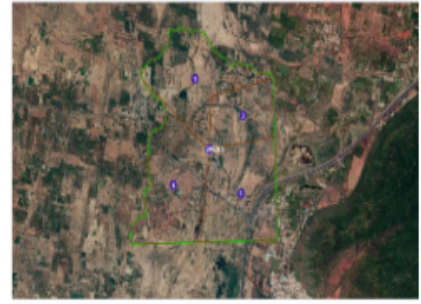

Google Map View