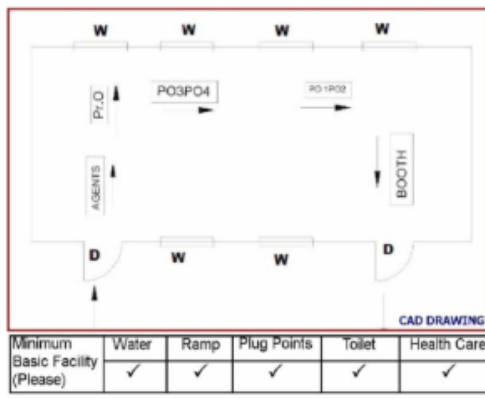

Google Map View

Polling Station Building Front View

Polling Station Front View

Cad View

Key MAP View

1 பெயர் : மாரிக்கண்ணு கணவர் பெயர்: சுப்பிரமணியன் வீட்டு எண் : 0 வயது : 55 பாலினம் : பெண் Photo is available	UWW2510972	2 பெயர் : புவனேஸ்வரி கணவர் பெயர்: சுதாகர் வீட்டு எண் : 1 வயது : 41 பாலினம் : பெண் Photo is available	UWW0648824	3 பெயர் : வீரபாண்டியன் தந்தை பெயர்: வீராச்சாமி வீட்டு எண் : 1 வயது : 33 பாலினம் : ஆண் Photo is available	UWW0396960
4 பெயர் : சீதை கணவர் பெயர்: லெட்சுமணன் வீட்டு எண் : 1 வயது : 31 பாலினம் : பெண் Photo is available	UWW0648501	5 பெயர் : முருகவேல் தந்தை பெயர்: கனகராஜ் வீட்டு எண் : 1 வயது : 31 பாலினம் : ஆண் Photo is available	UWW0648816	6 பெயர் : சங்கீதா கணவர் பெயர்: இளையராஜா வீட்டு எண் : 1 வயது : 31 பாலினம் : பெண் Photo is available	UWW0648832
S 7 பெயர் : பாண்பிரியா தந்தை பெயர்: தங்கராசு வீட்டு எண் : 1 வயது : 28 பாலினம் : ஆண் DELETED	UWW1001783	8 பெயர் : அம்பிகா தந்தை பெயர்: பாண்டியன் வீட்டு எண் : 1 வயது : 27 பாலினம் : பெண் Photo is available	UWW1098755	9 பெயர் : பாண்டிநிதா குமார் தந்தை பெயர்: குமார் வீட்டு எண் : 1 வயது : 19 பாலினம் : பெண் Photo is available	UWW2598175
10 பெயர் : நீலாம்பாள் தந்தை பெயர்: முத்துச்சாமி வீட்டு எண் : 1-22 வயது : 38 பாலினம் : பெண் Photo is available	UWW0100958	11 பெயர் : மாலா கணவர் பெயர்: ராமன் வீட்டு எண் : 1-50 வயது : 48 பாலினம் : பெண் Photo is available	UWW0648519	12 பெயர் : சித்திரா கணவர் பெயர்: அழகு வீட்டு எண் : 3 வயது : 68 பாலினம் : பெண் Photo is available	GLR1222025
13 பெயர் : அய்யப்பன் தந்தை பெயர்: அழகு வீட்டு எண் : 3 வயது : 42 பாலினம் : ஆண் Photo is available	GLR2536100	14 பெயர் : பூமிநாதன் தந்தை பெயர்: சரவணன் வீட்டு எண் : 3/14 வயது : 23 பாலினம் : ஆண் Photo is available	UWW2289577	15 பெயர் : கௌரி தந்தை பெயர்: அசோகன் வீட்டு எண் : 3பி வயது : 24 பாலினம் : பெண் Photo is available	UWW2229292
16 பெயர் : கருப்பசாமி தந்தை பெயர்: ரெங்கசாமி வீட்டு எண் : 4-21 வயது : 35 பாலினம் : ஆண் Photo is available	UWW0517797	17 பெயர் : சடகோபால் தந்தை பெயர்: ரெங்கசாமி வீட்டு எண் : 4-21 வயது : 33 பாலினம் : ஆண் Photo is available	UWW0517771	18 பெயர் : ஜோதிமணி தந்தை பெயர்: ரெங்கசாமி வீட்டு எண் : 4-21 வயது : 32 பாலினம் : ஆண் Photo is available	UWW0517789
19 பெயர் : முத்துகுமார் தந்தை பெயர்: பெரியசாமி வீட்டு எண் : 4/32 வயது : 23 பாலினம் : ஆண் Photo is available	UWW2230274	20 பெயர் : ரீட்டா கணவர் பெயர்: கணபதி வீட்டு எண் : 5 வயது : 43 பாலினம் : பெண் Photo is available	UWW0397307	21 பெயர் : சுதாகர் தந்தை பெயர்: குருநாதன் வீட்டு எண் : 5 வயது : 37 பாலினம் : ஆண் Photo is available	UWW0227249
22 பெயர் : செல்வக்குமார் ரா தந்தை பெயர்: ராஜப்பன் வீட்டு எண் : 5 வயது : 29 பாலினம் : ஆண் Photo is available	UWW2521813	23 பெயர் : வீரம்மாள் கணவர் பெயர்: குருநாதன் வீட்டு எண் : 5D-4 வயது : 73 பாலினம் : பெண் Photo is available	UWW1939032	24 பெயர் : குமார் தந்தை பெயர்: குருநாதன் வீட்டு எண் : 5D-4 வயது : 49 பாலினம் : ஆண் Photo is available	UWW1939040
25 பெயர் : சின்னம்மாள் கணவர் பெயர்: குமார் வீட்டு எண் : 5D-4 வயது : 44 பாலினம் : பெண் Photo is available	GLR2536837	26 பெயர் : ராமன் தந்தை பெயர்: குருநாதன் வீட்டு எண் : 5D-4 வயது : 42 பாலினம் : ஆண் Photo is available	GLR2539278	27 பெயர் : லெட்சுமணன் தந்தை பெயர்: குருநாதன் வீட்டு எண் : 5D-4 வயது : 42 பாலினம் : ஆண் Photo is available	GLR2537025
28 பெயர் : சந்தனம் கணவர் பெயர்: பொன்னுசாமி வீட்டு எண் : 6 வயது : 66 பாலினம் : பெண் Photo is available	UWW1939057	29 பெயர் : விஜயலெட்சுமி கணவர் பெயர்: பழனிவேல் வீட்டு எண் : 6 வயது : 51 பாலினம் : பெண் Photo is available	UWW1939065	30 பெயர் : கருப்பையா இதர பெயர்: லெட்சுமி வீட்டு எண் : 6 வயது : 75 பாலினம் : ஆண் Photo is available	UWW1244987