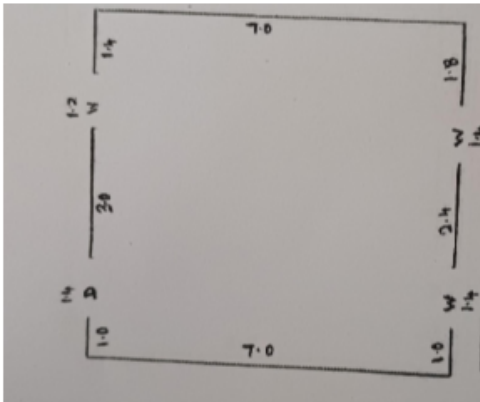

Google Map View

Polling Station Building Front View

Polling Station Front View

Cad View

Key MAP View

1 பெயர் : பழனிச்சாமி தந்தை பெயர் : பழனியாண்டி வீட்டு எண் : 1 வயது : 59 பாலினம் : ஆண்	GLR1345677 Photo is available	2 பெயர் : ஞானபிரகாசம் தந்தை பெயர் : முக்கன் வீட்டு எண் : 1 வயது : 47 பாலினம் : ஆண்	UWW0518027 Photo is available	3 பெயர் : வெள்ளையம்மாள் கணவர் பெயர் : பழனிச்சாமி வீட்டு எண் : 1 வயது : 46 பாலினம் : பெண்	GLR1344845 Photo is available
4 பெயர் : கலா கணவர் பெயர் : ஞானபிரகாசம் வீட்டு எண் : 1 வயது : 42 பாலினம் : பெண்	UWW0518019 Photo is available	5 பெயர் : சாந்தி தந்தை பெயர் : புறப்பன் வீட்டு எண் : 1 வயது : 39 பாலினம் : பெண்	UWW0904169 Photo is available	6 பெயர் : கலைசெல்வி கணவர் பெயர் : குமரேசன் வீட்டு எண் : 1 வயது : 34 பாலினம் : பெண்	UWW0648733 Photo is available
7 பெயர் : நந்தினி கணவர் பெயர் : சுந்தரராஜன் வீட்டு எண் : 1 வயது : 32 பாலினம் : பெண்	UWW0802181 Photo is available	8 பெயர் : மகாலட்சுமி தந்தை பெயர் : மாமுண்டி வீட்டு எண் : 1 வயது : 30 பாலினம் : பெண்	UWW0904193 Photo is available	9 பெயர் : பழனியம்மாள் தந்தை பெயர் : வேல்முருகன் வீட்டு எண் : 1 வயது : 27 பாலினம் : பெண்	UWW1098763 Photo is available
10 பெயர் : குமரேசன் தந்தை பெயர் : பொன்னன் வீட்டு எண் : 1 வயது : 27 பாலினம் : ஆண்	UWW1098771 Photo is available	11 பெயர் : பொன்னம்மாள் கணவர் பெயர் : பெரியசாமி வீட்டு எண் : 1A வயது : 39 பாலினம் : பெண்	UWW0648808 Photo is available	12 பெயர் : ஆண்டவர் தந்தை பெயர் : மாமுண்டி வீட்டு எண் : 1A வயது : 31 பாலினம் : ஆண்	UWW0517979 Photo is available
13 பெயர் : சரசு கணவர் பெயர் : வேலன் வீட்டு எண் : 2 வயது : 60 பாலினம் : பெண்	UWW2055648 Photo is available	14 பெயர் : சக்திவேல் தந்தை பெயர் : வேலன் வீட்டு எண் : 2 வயது : 39 பாலினம் : ஆண்	GLR4804498 Photo is available	15 பெயர் : முத்துக்குமார் தந்தை பெயர் : நல்லுச்சாமி வீட்டு எண் : 2 வயது : 27 பாலினம் : ஆண்	UWW1231760 Photo is available
16 பெயர் : கிருஷ்ணமூர்த்தி தந்தை பெயர் : நல்லுச்சாமி வீட்டு எண் : 2 வயது : 23 பாலினம் : ஆண்	UWW2321446 Photo is available	17 பெயர் : பொன்னுராசு தந்தை பெயர் : பெரியசாமி வீட்டு எண் : 2-4 வயது : 35 பாலினம் : ஆண்	UWW1151463 Photo is available	# 18 பெயர் : துரைக்கண்ணு கோபால் தந்தை பெயர் : கோபால் வீட்டு எண் : 2-21 வயது : 41 பாலினம் : ஆண்	GLR5470638 Photo is available
19 பெயர் : பார்வதி தந்தை பெயர் : வேலன் வீட்டு எண் : 2B வயது : 39 பாலினம் : பெண்	GLR5470653 Photo is available	20 பெயர் : அழகர்சாமி தந்தை பெயர் : வேலன் வீட்டு எண் : 2B வயது : 31 பாலினம் : ஆண்	UWW0802108 Photo is available	21 பெயர் : லாவன்யா கணவர் பெயர் : சக்திவேல் வீட்டு எண் : 2B வயது : 30 பாலினம் : பெண்	UWW0802199 Photo is available
22 பெயர் : லெட்சுமி கணவர் பெயர் : அழகர்சாமி வீட்டு எண் : 2F வயது : 30 பாலினம் : பெண்	UWW1231745 Photo is available	23 பெயர் : சந்திரா கணவர் பெயர் : பெரியசாமி வீட்டு எண் : 3 வயது : 59 பாலினம் : பெண்	UWW2055655 Photo is available	24 பெயர் : சின்னராசு தந்தை பெயர் : பெரியசாமி வீட்டு எண் : 3 வயது : 34 பாலினம் : ஆண்	UWW0648790 Photo is available
25 பெயர் : முர்த்தி தந்தை பெயர் : கோவிந்தராஜ் வீட்டு எண் : 3 வயது : 32 பாலினம் : ஆண்	UWW2365237 Photo is available	26 பெயர் : மாரியம்மாள் தந்தை பெயர் : பொன்னன் வீட்டு எண் : 3 வயது : 30 பாலினம் : பெண்	UWW0802165 Photo is available	27 பெயர் : ஆர்த்தியா கணவர் பெயர் : சங்கர் வீட்டு எண் : 3/79 வயது : 24 பாலினம் : பெண்	UWW2441772 Photo is available
28 பெயர் : நல்லம்மாள் தந்தை பெயர் : பெரியசாமி வீட்டு எண் : 4 வயது : 30 பாலினம் : பெண்	UWW0802207 Photo is available	29 பெயர் : சுப்ரமணியன் தந்தை பெயர் : மாமுண்டி வீட்டு எண் : 5-42 வயது : 41 பாலினம் : ஆண்	UWW0101188 Photo is available	30 பெயர் : முருகேஸ் தந்தை பெயர் : சங்கன் வீட்டு எண் : 5A வயது : 45 பாலினம் : ஆண்	UWW0101709 Photo is available