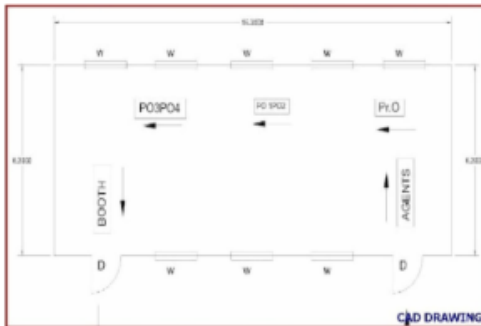

Google Map View

Polling Station Building Front View

Polling Station Front View

Cad View

Key MAP View

Minimum Basic Facility (Please)	Water	Ramp	Plug Points	Toilet	Health Care
	✓	✓	✓	✓	✓

1 பெயர் : அபிஷேக் தந்தை பெயர்: சரவணன் வீட்டு எண் : 0 வயது : 20 பாலினம் : ஆண் Photo is available	UWW2440345	2 பெயர் : கதிர்வேல் தந்தை பெயர்: காமன்செட்டியார் வீட்டு எண் : 1 வயது : 71 பாலினம் : ஆண் Photo is available	UWW2058469	3 பெயர் : மகாலெட்சுமி கணவர் பெயர்: வெங்கடாஜலம் வீட்டு எண் : 1 வயது : 60 பாலினம் : பெண் Photo is available	UWW1098946
4 பெயர் : வெங்கடாஜலம் தந்தை பெயர்: சின்னசாமி வீட்டு எண் : 1 வயது : 59 பாலினம் : ஆண் Photo is available	UWW1098938	5 பெயர் : பரக்கத்துல்லா தந்தை பெயர்: உமர்கத்தாப் வீட்டு எண் : 1 வயது : 55 பாலினம் : ஆண் Photo is available	GLR2537561	6 பெயர் : சக்தி வேல் தந்தை பெயர்: காமன்செட்டியார் வீட்டு எண் : 1 வயது : 54 பாலினம் : ஆண் Photo is available	GLR2535946
7 பெயர் : சசிமாபாணு கணவர் பெயர்: பரக்கத்துல்லா வீட்டு எண் : 1 வயது : 48 பாலினம் : பெண் Photo is available	GLR2537546	8 பெயர் : மாரியாயி கணவர் பெயர்: சக்திவேல் வீட்டு எண் : 1 வயது : 47 பாலினம் : பெண் Photo is available	UWW0227702	9 பெயர் : அண்ணாமலை தந்தை பெயர்: தேசிசெட்டி வீட்டு எண் : 1 வயது : 39 பாலினம் : ஆண் Photo is available	UWW0518282
10 பெயர் : சுகன்யா கணவர் பெயர்: கணேச பெருமாள் வீட்டு எண் : 1 வயது : 34 பாலினம் : பெண் Photo is available	UWW1098920	11 பெயர் : கீர்த்தனா கணவர் பெயர்: மணிகண்டன் வீட்டு எண் : 1 வயது : 27 பாலினம் : பெண் Photo is available	UWW2243236	12 பெயர் : பாண்டியராஜ் தந்தை பெயர்: பால்ராஜ் வீட்டு எண் : 1 வயது : 26 பாலினம் : ஆண் Photo is available	UWW1209345
13 பெயர் : துர்கா தந்தை பெயர்: பாண்டிசிவா வீட்டு எண் : 1 வயது : 25 பாலினம் : பெண் Photo is available	UWW2479731	14 பெயர் : கலையரசி தந்தை பெயர்: மலையாண்டி வீட்டு எண் : 1/32 வயது : 40 பாலினம் : பெண் Photo is available	UWW1247279	15 பெயர் : மும்மதாஜ் தந்தை பெயர்: அப்துல்மஜீத் வீட்டு எண் : 2 வயது : 62 பாலினம் : பெண் Photo is available	GLR5376421
16 பெயர் : அபிபுல்லா தந்தை பெயர்: அப்துல்மஜீத் வீட்டு எண் : 2 வயது : 58 பாலினம் : ஆண் Photo is available	GLR1221886	17 பெயர் : ரபீகா தந்தை பெயர்: அப்துல்மஜீத் வீட்டு எண் : 2 வயது : 55 பாலினம் : பெண் Photo is available	GLR5376439	18 பெயர் : பர்லின்பாணு கணவர் பெயர்: அபுபல்லா வீட்டு எண் : 2 வயது : 46 பாலினம் : பெண் Photo is available	GLR2536555
19 பெயர் : சமீரா பாத்திமா தாயின் பெயர்: அபிபுல்லா அபிபுல்லா வீட்டு எண் : 2/2 வயது : 24 பாலினம் : பெண் Photo is available	UWW2254522	20 பெயர் : துரைப்பாண்டியன் தந்தை பெயர்: சிவானந்தம் வீட்டு எண் : 2 பி வயது : 35 பாலினம் : ஆண் Photo is available	UWW0147900	# 21 பெயர் : அப்துல் சலாம் சர்புதீன் தந்தை பெயர்: சர்புதீன் வீட்டு எண் : 3 வயது : 52 பாலினம் : ஆண் Photo is available	GLR1373927
# 22 பெயர் : அஸ்ரப் அலி சர்புதீன் தந்தை பெயர்: சர்புதீன் வீட்டு எண் : 3 வயது : 48 பாலினம் : ஆண் Photo is available	UWW2058501	# 23 பெயர் : ரம்ஜுஹான் அப்துல் சலாம் கணவர் பெயர்: அப்துல் சலாம் வீட்டு எண் : 3 வயது : 40 பாலினம் : பெண் Photo is available	UWW0101410	24 பெயர் : ஷப்ரின் கணவர் பெயர்: அஸ்ரப்அலி வீட்டு எண் : 3 வயது : 35 பாலினம் : பெண் Photo is available	UWW0802470
# 25 பெயர் : முகமது ஹாரிஸ் சர்புதீன் தந்தை பெயர்: சர்புதீன் வீட்டு எண் : 3 வயது : 39 பாலினம் : ஆண் Photo is available	GLR2536019	26 பெயர் : செந்தில்குமார் தந்தை பெயர்: அருணாச்சலம் வீட்டு எண் : 5 வயது : 49 பாலினம் : ஆண் Photo is available	GLR2539948	27 பெயர் : திவ்யா கணவர் பெயர்: செந்தில்குமார் வீட்டு எண் : 5 வயது : 46 பாலினம் : பெண் Photo is available	GLR2540250
28 பெயர் : சி முஹம்மது அனீபா தந்தை பெயர்: சின்னத்தம்பி வீட்டு எண் : 6 வயது : 92 பாலினம் : ஆண் Photo is available	UWW2058519	29 பெயர் : மு முஹம்மது இலியாஸ் தந்தை பெயர்: சி முஹம்மது ஹனீபா வீட்டு எண் : 6 வயது : 57 பாலினம் : ஆண் Photo is available	UWW2059657	#2 30 பெயர் : சி மு முஹம்மது யூசுப் தந்தை பெயர்: சின்னத்தம்பி முஹம்மது ஹனீபா வீட்டு எண் : 6 வயது : 52 பாலினம் : ஆண் Photo is available	UWW2059665