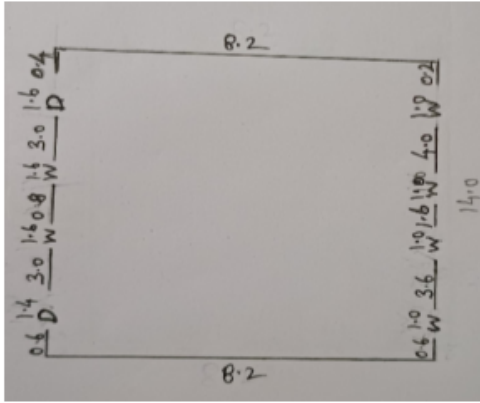

Google Map View

Polling Station Building Front View

Polling Station Front View

Cad View

Key MAP View

1 பெயர் : குமராயி கணவர் பெயர்: மாமுண்டி வீட்டு எண் : 1 வயது : 69 பாலினம் : பெண் Photo is available UWW2062115	2 பெயர் : மாணிக்கம் தந்தை பெயர்: சுப்பையா வீட்டு எண் : 1 வயது : 51 பாலினம் : ஆண் Photo is available GLR5470992	3 பெயர் : மீனா தந்தை பெயர்: மாமுண்டி வீட்டு எண் : 1 வயது : 49 பாலினம் : பெண் Photo is available UWW2062123
4 பெயர் : செல்லம்மாள் கணவர் பெயர்: திருமுருகன் வீட்டு எண் : 1 வயது : 48 பாலினம் : பெண் Photo is available UWW0904573	5 பெயர் : செந்தில்முருகன் தந்தை பெயர்: மாமுண்டி வீட்டு எண் : 1 வயது : 45 பாலினம் : ஆண் Photo is available GLR5376678	6 பெயர் : நபிஷா பேகம் கணவர் பெயர்: சர்புதன் வீட்டு எண் : 1 வயது : 41 பாலினம் : பெண் Photo is available UWW2241800
7 பெயர் : சரவணன் தந்தை பெயர்: மாமுண்டி வீட்டு எண் : 1 வயது : 40 பாலினம் : ஆண் Photo is available UWW0178970	8 பெயர் : சித்ரா கணவர் பெயர்: ஸ்ரீராம் வீட்டு எண் : 1 வயது : 36 பாலினம் : பெண் Photo is available UWW1002203	S 9 பெயர் : தஸ்மீமாபானு தந்தை பெயர்: முகமது யாசின் வீட்டு எண் : 1 வயது : 34 பாலினம் : பெண் Photo is available UWW1045160
10 பெயர் : சத்யா தந்தை பெயர்: கணேசன் வீட்டு எண் : 1 வயது : 33 பாலினம் : பெண் Photo is available UWW0519710	11 பெயர் : முகமது ஆசீக் தந்தை பெயர்: அப்துல் லத்தீப் வீட்டு எண் : 1 வயது : 30 பாலினம் : ஆண் Photo is available UWW0904466	12 பெயர் : ஆராமுதன் தந்தை பெயர்: சீனிவாசன் வீட்டு எண் : 1 வயது : 30 பாலினம் : ஆண் Photo is available UWW0904482
13 பெயர் : கல்பனா தந்தை பெயர்: கண்ணன் வீட்டு எண் : 1 வயது : 29 பாலினம் : பெண் Photo is available UWW0904516	# 14 பெயர் : சரண்யா கணவர் பெயர்: வெற்றிசெல்வன் வீட்டு எண் : 1 வயது : 29 பாலினம் : பெண் Photo is available UWW2241859	# 15 பெயர் : தாரிக் அபூபக்கர் தந்தை பெயர்: அபூபக்கர் வீட்டு எண் : எண்-48ஸி/3 வயது : 27 பாலினம் : ஆண் Photo is available UWW1099266
16 பெயர் : சுரேஷ் பாபு தந்தை பெயர்: மாணிக்கம் வீட்டு எண் : 1 வயது : 25 பாலினம் : ஆண் Photo is available UWW2243210	17 பெயர் : சப்ரினா தந்தை பெயர்: முகமது வீட்டு எண் : 1 வயது : 25 பாலினம் : பெண் Photo is available UWW2241867	18 பெயர் : ராகிபாலா தந்தை பெயர்: தவமணி வீட்டு எண் : 01 வயது : 24 பாலினம் : பெண் Photo is available UWW2289890
19 பெயர் : ஜீவானந்தம் தந்தை பெயர்: கோபால்சாமி வீட்டு எண் : 1 வயது : 24 பாலினம் : ஆண் Photo is available UWW2242279	20 பெயர் : கிரிவாஷ் தந்தை பெயர்: ஞானகோபால் வீட்டு எண் : 1 வயது : 21 பாலினம் : ஆண் Photo is available UWW2398444	21 பெயர் : ஸ்ரீமதி தந்தை பெயர்: பாலசுப்ரமணி வீட்டு எண் : 1 வயது : 20 பாலினம் : பெண் Photo is available UWW2574952
22 பெயர் : அபிராமி கணவர் பெயர்: சக்திமுருகன் வீட்டு எண் : 1/120 வயது : 27 பாலினம் : பெண் Photo is available UWW2331031	23 பெயர் : சுபலட்சுமி ஆண்டிசாமி தந்தை பெயர்: ஆண்டிசாமி வீட்டு எண் : 1ஏ, வயது : 19 பாலினம் : பெண் Photo is available UWW2532323	24 பெயர் : கா சத்யா கணவர் பெயர்: கார்த்திக் வீட்டு எண் : 2A வயது : 33 பாலினம் : பெண் Photo is available UWW1099183
25 பெயர் : மணிகண்டன் தந்தை பெயர்: நல்லுச்சாமி வீட்டு எண் : 2B வயது : 33 பாலினம் : ஆண் Photo is available UWW0519389	26 பெயர் : மாதவன் தந்தை பெயர்: நல்லுசாமி வீட்டு எண் : 2 பீ வயது : 26 பாலினம் : ஆண் Photo is available UWW2243012	27 பெயர் : வெங்கடேஷ் தந்தை பெயர்: கிருஷ்ணமூர்த்தி வீட்டு எண் : 3 வயது : 38 பாலினம் : ஆண் Photo is available GLR5470877
28 பெயர் : கணேசன் தந்தை பெயர்: முத்து வீட்டு எண் : 3-1 வயது : 63 பாலினம் : ஆண் Photo is available GLR5376686	29 பெயர் : பஞ்சவர்ணம் கணவர் பெயர்: கணேசன் வீட்டு எண் : 3-1 வயது : 59 பாலினம் : பெண் Photo is available GLR5376694	30 பெயர் : சித்தையா தந்தை பெயர்: முத்து வீட்டு எண் : 3-2 வயது : 71 பாலினம் : ஆண் Photo is available UWW2062131