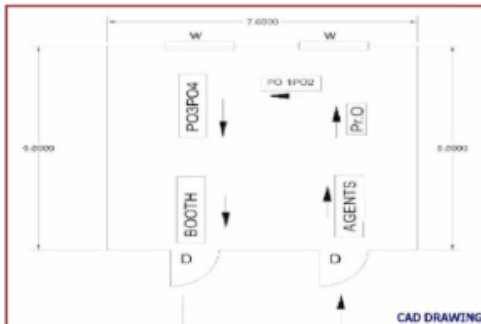

Google Map View

Polling Station Building Front View

Polling Station Front View

Cad View

Key MAP View

Minimum Basic Facility (Please)	Water	Ramp	Plug Points	Toilet	Health Care
	✓	✓	✓	✓	✓

1	UWW1280031	பெயர் : நஸ்ரின்பானு தந்தை பெயர் : வாசிம்கான் அக்ரம் வீட்டு எண் : 0 வயது : 25 பாலினம் : பெண்	Photo is available	2	UWW0846832	பெயர் : அமிருனிஸா கணவர் பெயர் : குலாம் முகமது வீட்டு எண் : 1 வயது : 74 பாலினம் : பெண்	Photo is available	3	UWW0804278	பெயர் : தெளலத்பிலி கணவர் பெயர் : சரிபு வீட்டு எண் : 1 வயது : 72 பாலினம் : பெண்	Photo is available
4	UWW1045525	பெயர் : சவுக்கத்தலி தந்தை பெயர் : முத்தலீப் வீட்டு எண் : 1 வயது : 61 பாலினம் : ஆண்	Photo is available	5	UWW0397828	பெயர் : அம்சத் பிலி கணவர் பெயர் : முகமது பரூக் வீட்டு எண் : 1 வயது : 54 பாலினம் : பெண்	Photo is available	6	UWW2371862	பெயர் : முகமதா பேகம் கணவர் பெயர் : சிக்கந்தர் வீட்டு எண் : 1 வயது : 52 பாலினம் : பெண்	Photo is available
7	UWW2070316	பெயர் : பதுருதீன் முகமது இப்ராகிம் தந்தை பெயர் : முகமதுஇப்ராவிம் வீட்டு எண் : 1 வயது : 49 பாலினம் : ஆண்	Photo is available	8	UWW1073592	பெயர் : ஹபீப் நிஷா தந்தை பெயர் : அப்துல் கலாம் வீட்டு எண் : 1 வயது : 48 பாலினம் : ஆண்	Photo is available	9	UWW1175504	பெயர் : சாஜிதா கணவர் பெயர் : காவுதீன் வீட்டு எண் : 1 வயது : 46 பாலினம் : பெண்	Photo is available
10	UWW0846808	பெயர் : அன்சர் அலி தந்தை பெயர் : குலாம்முகம்மது வீட்டு எண் : 1 வயது : 45 பாலினம் : ஆண்	Photo is available	11	GLR5377304	பெயர் : சித்தி நாசியா தந்தை பெயர் : நாசூர் மீரான் வீட்டு எண் : 1 வயது : 42 பாலினம் : பெண்	Photo is available	12	UWW0846857	பெயர் : பர்வீன்பானு கணவர் பெயர் : ரபீக்ராஜா வீட்டு எண் : 1 வயது : 41 பாலினம் : பெண்	Photo is available
13	UWW0520775	பெயர் : பைத்துன்னிஷா கணவர் பெயர் : அப்துல்லாஹ் வீட்டு எண் : 1 வயது : 38 பாலினம் : பெண்	Photo is available	14	UWW1002724	பெயர் : ருபினா பானு கணவர் பெயர் : உமர் வீட்டு எண் : 1 வயது : 37 பாலினம் : பெண்	Photo is available	15	UWW0520783	பெயர் : சதாம் உசேன் தந்தை பெயர் : ஷாஜுகான் வீட்டு எண் : 1 வயது : 34 பாலினம் : ஆண்	Photo is available
16	UWW0846758	பெயர் : அப்துல் ரஹ்மான் தந்தை பெயர் : முகமது கனி வீட்டு எண் : 1 வயது : 32 பாலினம் : ஆண்	Photo is available	17	UWW1073568	பெயர் : ரம்ஜான் பேகம் கணவர் பெயர் : அக்பர் அலி வீட்டு எண் : 1 வயது : 31 பாலினம் : பெண்	Photo is available	18	UWW0804328	பெயர் : உமர்பாரூக் தந்தை பெயர் : முகமதுகனி வீட்டு எண் : 1 வயது : 31 பாலினம் : ஆண்	Photo is available
19	UWW0804542	பெயர் : அசாருதீன் தந்தை பெயர் : ஷாஜுஹான் வீட்டு எண் : 1 வயது : 30 பாலினம் : ஆண்	Photo is available	20	UWW1002864	பெயர் : ஜெய்தூன்யீ கணவர் பெயர் : பாதுஷா வீட்டு எண் : 1 வயது : 29 பாலினம் : பெண்	Photo is available	21	UWW1073550	பெயர் : ஷேக் அப்துல்லா தந்தை பெயர் : அப்பாஸ் வீட்டு எண் : 1 வயது : 29 பாலினம் : ஆண்	Photo is available
22	UWW1244102	பெயர் : ஜாஸ்மின் கணவர் பெயர் : காதர்பாட்ஷா வீட்டு எண் : 1 வயது : 29 பாலினம் : பெண்	Photo is available	23	UWW1108612	பெயர் : முகம்மது சாதிக் தந்தை பெயர் : இக்பால் வீட்டு எண் : 1 வயது : 27 பாலினம் : ஆண்	Photo is available	24	UWW1108646	பெயர் : ரியாஸ் முகமது தந்தை பெயர் : முகமது ரபீக் வீட்டு எண் : 1 வயது : 27 பாலினம் : ஆண்	Photo is available
25	UWW1108588	பெயர் : முகமது அசிக் தந்தை பெயர் : ரஹ்மத்துல்லா வீட்டு எண் : 1 வயது : 27 பாலினம் : ஆண்	Photo is available	26	UWW2255305	பெயர் : பர்வீன் பானு தந்தை பெயர் : பாரூக் முகமது வீட்டு எண் : 1 வயது : 25 பாலினம் : பெண்	Photo is available	27	UWW2255206	பெயர் : சலைகா தந்தை பெயர் : முஹமத் அன்சாரி வீட்டு எண் : 1 வயது : 25 பாலினம் : பெண்	Photo is available
28	UWW2382125	பெயர் : தல்ஃபிக் அஹ்மத் தந்தை பெயர் : உசேன் பரீது வீட்டு எண் : 1 வயது : 21 பாலினம் : ஆண்	Photo is available	29	GLR5512355	பெயர் : ஆயிஷாகனி கணவர் பெயர் : உசேன்பரிது வீட்டு எண் : 1-34 வயது : 42 பாலினம் : பெண்	Photo is available	30	UWW0520734	பெயர் : முகமது இத்ரிஸ் தந்தை பெயர் : ராஜாமுகமது வீட்டு எண் : 1-37 வயது : 33 பாலினம் : ஆண்	Photo is available