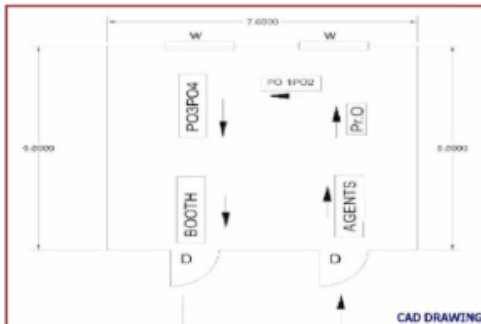

Google Map View

Polling Station Building Front View

Polling Station Front View

Cad View

Key MAP View

Minimum Basic Facility (Please)	Water	Ramp	Plug Points	Toilet	Health Care
	✓	✓	✓	✓	✓

1	UWW2075497	பெயர் : அப்துல்முத்தஸீபு தந்தை பெயர்: காதர்இப்ராகீம் வீட்டு எண் : 1 வயது : 73 பாலினம் : ஆண்	Photo is available	2	UWW2075505	பெயர் : சுல்தான் தந்தை பெயர்: அப்துல்முத்தஸீபு வீட்டு எண் : 1 வயது : 49 பாலினம் : ஆண்	Photo is available	3	UWW0361113	பெயர் : பவுன் ரோஜா கணவர் பெயர்: சையது முகமது வீட்டு எண் : 1 வயது : 49 பாலினம் : பெண்	Photo is available
4	UWW0804856	பெயர் : சையது முகமது தந்தை பெயர்: முகமது கனி வீட்டு எண் : 1 வயது : 48 பாலினம் : ஆண்	Photo is available	5	UWW0104059	பெயர் : அப்துல் பதாக் தந்தை பெயர்: ஜபருல்லா வீட்டு எண் : 1 வயது : 36 பாலினம் : ஆண்	Photo is available	6	UWW0905257	பெயர் : தமிழன் அன்சாரி தந்தை பெயர்: அபுபக்கர் வீட்டு எண் : 1 வயது : 31 பாலினம் : ஆண்	Photo is available
7	UWW0905281	பெயர் : முகமது ஹாலிக் தந்தை பெயர்: ஹபிபுல்லா வீட்டு எண் : 1 வயது : 30 பாலினம் : ஆண்	Photo is available	8	UWW0905265	பெயர் : அப்துல்லா தாயின் பெயர்: அகமது சாதிக் வீட்டு எண் : 1 வயது : 30 பாலினம் : ஆண்	Photo is available	9	UWW0905240	பெயர் : அப்துல் மாலிக் தந்தை பெயர்: ஹபிபுல்லா வீட்டு எண் : 1 வயது : 29 பாலினம் : ஆண்	Photo is available
10	UWW0650150	பெயர் : தானி கான் தந்தை பெயர்: முகமது இஸ்மாயில் வீட்டு எண் : 1-815 வயது : 35 பாலினம் : ஆண்	Photo is available	11	UWW0103630	பெயர் : சபீக் ரஹ்மான் தந்தை பெயர்: அப்துல் கனி வீட்டு எண் : 1A வயது : 47 பாலினம் : ஆண்	Photo is available	12	UWW0311233	பெயர் : சாஜிதா தந்தை பெயர்: சம்கதீன் வீட்டு எண் : 2பி வயது : 35 பாலினம் : பெண்	Photo is available
13	UWW2075539	பெயர் : சாகுல்அமீது தந்தை பெயர்: சவ்வாது வீட்டு எண் : 3 வயது : 56 பாலினம் : ஆண்	Photo is available	14	UWW2075547	பெயர் : முகமதாபேகம் கணவர் பெயர்: சாகுல்அமீது வீட்டு எண் : 3 வயது : 53 பாலினம் : பெண்	Photo is available	15	GLR2553949	பெயர் : சபிபுல்லா தந்தை பெயர்: அபுபக்கர் வீட்டு எண் : 3 வயது : 51 பாலினம் : ஆண்	Photo is available
16	GLR2549491	பெயர் : பீர்முகமது தந்தை பெயர்: மைதீன்பிச்சை வீட்டு எண் : 4 வயது : 50 பாலினம் : ஆண்	Photo is available	17	UWW0103655	பெயர் : ரம்ஜான் பீலி கணவர் பெயர்: இப்ராஹிம் வீட்டு எண் : 4 வயது : 48 பாலினம் : பெண்	Photo is available	18	GLR2551828	பெயர் : உம்மஹுபீபா கணவர் பெயர்: பீர்முகமது வீட்டு எண் : 4 வயது : 47 பாலினம் : பெண்	Photo is available
19	UWW2330793	பெயர் : பாஷிலா யால்மின் தந்தை பெயர்: அப்துல் ரஹ்மான் வீட்டு எண் : 4 வயது : 23 பாலினம் : பெண்	Photo is available	20	UWW2463073	பெயர் : ஹம்னாஹுமாமா கணவர் பெயர்: யாசர்அராபத் வீட்டு எண் : 4/9ஏ3 வயது : 24 பாலினம் : பெண்	Photo is available	21	UWW0158253	பெயர் : சித்திக் ராஜா தந்தை பெயர்: சாகுல் ஹமீது வீட்டு எண் : 4/18 வயது : 35 பாலினம் : ஆண்	Photo is available
# 22	UWW0103671	பெயர் : ஜமால்முஹமது மு தந்தை பெயர்: முஹமது இப்ராகிம் வீட்டு எண் : 4A வயது : 57 பாலினம் : ஆண்	Photo is available	23	UWW0103648	பெயர் : நூர்ஜகான் கணவர் பெயர்: ஜமால் முகமது வீட்டு எண் : 4A வயது : 56 பாலினம் : பெண்	Photo is available	24	UWW0398164	பெயர் : ரஹ்மதுல்லா தந்தை பெயர்: முகமதுஇப்ராஹிம் வீட்டு எண் : 5 வயது : 54 பாலினம் : ஆண்	Photo is available
25	GLR1306380	பெயர் : அமாநூல்லா தந்தை பெயர்: அபுபக்கர் வீட்டு எண் : 5 வயது : 53 பாலினம் : ஆண்	Photo is available	26	UWW0103770	பெயர் : ஜீனத் பேகம் கணவர் பெயர்: ரகமத்துல்லா வீட்டு எண் : 5 வயது : 46 பாலினம் : பெண்	Photo is available	27	UWW2451524	பெயர் : ஸ்ரீபரன் தாயின் பெயர்: அகிலபாரதி வீட்டு எண் : 5/46 வயது : 21 பாலினம் : ஆண்	Photo is available
# 28	UWW0398214	பெயர் : மார்டின் லியோ ஜோசப் பால்ராஜ் தந்தை பெயர்: ஜோசப் பால்ராஜ் வீட்டு எண் : 5-143-88 வயது : 33 பாலினம் : ஆண்	Photo is available	29	UWW1120658	பெயர் : நூரியா பாத்திமா தாயின் பெயர்: அமிதாபீலி வீட்டு எண் : 5A வயது : 28 பாலினம் : பெண்	Photo is available	30	UWW1127943	பெயர் : முகமது ரியாஸ்தீன் தாயின் பெயர்: அமிதாபீலி வீட்டு எண் : 5A வயது : 27 பாலினம் : ஆண்	Photo is available