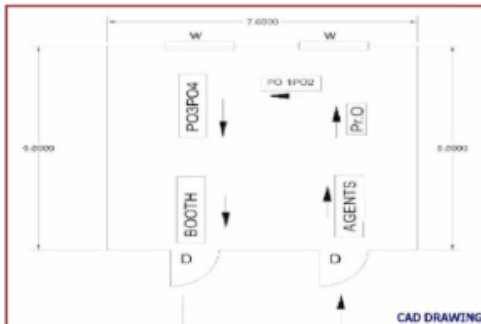

Google Map View

Polling Station Building Front View

Polling Station Front View

Cad View

Key MAP View

Minimum Basic Facility (Please)	Water	Ramp	Plug Points	Toilet	Health Care
	✓	✓	✓	✓	✓

1	UWW0522524	பெயர் : மகேஸ்வரன் தந்தை பெயர்: ராமசாமி வீட்டு எண் : 1 வயது : 62 பாலினம் : ஆண்	Photo is available	2	GLR1227743	பெயர் : மருதாழி கணவர் பெயர்: பசுபதி வீட்டு எண் : 1 வயது : 57 பாலினம் : பெண்	Photo is available	3	UWW0404533	பெயர் : பெருமாள் தந்தை பெயர்: கருத்தன் வீட்டு எண் : 1 வயது : 56 பாலினம் : ஆண்	Photo is available
4	UWW1226349	பெயர் : ஜாஹிர் உசேன் தந்தை பெயர்: முகமதுஇப்ராஹிம் வீட்டு எண் : 1 வயது : 56 பாலினம் : ஆண்	Photo is available	5	UWW1226471	பெயர் : பசீரா பாணு கணவர் பெயர்: ஜாஹிர் உசேன் வீட்டு எண் : 1 வயது : 52 பாலினம் : பெண்	Photo is available	6	UWW2361384	பெயர் : தில்சாத் பேகம் கணவர் பெயர்: முகமது பாருக் வீட்டு எண் : 1 வயது : 48 பாலினம் : பெண்	Photo is available
7	UWW0805135	பெயர் : நல்லதம்பி தந்தை பெயர்: கோவிந்தராஜ் வீட்டு எண் : 1 வயது : 43 பாலினம் : ஆண்	Photo is available	8	UWW2174241	பெயர் : சரவணன் வீ ர வீரசாமி தந்தை பெயர்: வீரசாமி வீட்டு எண் : 1 வயது : 43 பாலினம் : ஆண்	Photo is available	9	UWW0104919	பெயர் : சுகந்தினி கணவர் பெயர்: லூர்துசாமி வீட்டு எண் : 1 வயது : 42 பாலினம் : பெண்	Photo is available
10	UWW0361295	பெயர் : மீனாட்சி கணவர் பெயர்: பெருமாள் வீட்டு எண் : 1 வயது : 42 பாலினம் : பெண்	Photo is available	11	UWW0148585	பெயர் : சின்னம்மாள் கணவர் பெயர்: நல்லதம்பி வீட்டு எண் : 1 வயது : 41 பாலினம் : பெண்	Photo is available	12	UWW0521781	பெயர் : நாகராஜ் தந்தை பெயர்: ராஜேந்திரன் வீட்டு எண் : 1 வயது : 38 பாலினம் : ஆண்	Photo is available
13	UWW2295103	பெயர் : சந்திரசேகர் தந்தை பெயர்: இன்னாசி வீட்டு எண் : 1 வயது : 38 பாலினம் : ஆண்	Photo is available	14	UWW0398602	பெயர் : சித்ரா கணவர் பெயர்: தங்கையா வீட்டு எண் : 1 வயது : 35 பாலினம் : பெண்	Photo is available	15	UWW0522508	பெயர் : அமலதாஸ் தந்தை பெயர்: ஜோசப் வீட்டு எண் : 1 வயது : 35 பாலினம் : ஆண்	Photo is available
16	UWW1204049	பெயர் : ரவி தந்தை பெயர்: முத்து வீட்டு எண் : 1 வயது : 35 பாலினம் : ஆண்	Photo is available	17	UWW2295178	பெயர் : நந்தகுமார் இதரர் பெயர்: மரியஜெனிட்டா வீட்டு எண் : 1 வயது : 35 பாலினம் : ஆண்	Photo is available	18	UWW1014885	பெயர் : சதிஸ்குமார் தந்தை பெயர்: சிதம்பரம் வீட்டு எண் : 1 வயது : 35 பாலினம் : ஆண்	Photo is available
19	UWW2295194	பெயர் : மரியஜெனிட்டா கணவர் பெயர்: நந்தகுமார் வீட்டு எண் : 1 வயது : 34 பாலினம் : பெண்	Photo is available	20	YLJ0286518	பெயர் : மகேஸ்வரி தந்தை பெயர்: கேசவன் வீட்டு எண் : 1 வயது : 34 பாலினம் : பெண்	Photo is available	21	UWW1014901	பெயர் : சகாய் எனஸ்டா ஜெனிபர் கணவர் பெயர்: ஆரோக்கியதாஸ் வீட்டு எண் : 1 வயது : 33 பாலினம் : பெண்	Photo is available
22	UWW1120682	பெயர் : ஜான் சந்தியாகு தந்தை பெயர்: ஆரோக்கிய தாஸ் வீட்டு எண் : 1 வயது : 33 பாலினம் : ஆண்	Photo is available	23	UWW0805341	பெயர் : சரவணன் தந்தை பெயர்: கருப்பையா வீட்டு எண் : 1 வயது : 30 பாலினம் : ஆண்	Photo is available	24	UWW1003367	பெயர் : மணிகண்டன் தந்தை பெயர்: சிதம்பரம் வீட்டு எண் : 1 வயது : 28 பாலினம் : ஆண்	Photo is available
25	UWW1226406	பெயர் : சிகாணா பாணு தந்தை பெயர்: ஜாஹிர் உசேன் வீட்டு எண் : 1 வயது : 28 பாலினம் : பெண்	Photo is available	26	UWW2174498	பெயர் : நர்கிஸ் பாணு முகமது பாருக் தந்தை பெயர்: முகமது பாருக் வீட்டு எண் : 1 வயது : 26 பாலினம் : பெண்	Photo is available	27	UWW2295335	பெயர் : பிரியங்கா தந்தை பெயர்: சண்முகம் வீட்டு எண் : 1 வயது : 24 பாலினம் : பெண்	Photo is available
28	UWW2295400	பெயர் : முகம்மது தைளபீக் தந்தை பெயர்: ராஜா முகம்மது வீட்டு எண் : 1 வயது : 24 பாலினம் : ஆண்	Photo is available	29	UWW2350205	பெயர் : மாணிக்கம் சடையன் இதரர் பெயர்: சாமிநாதன் வீட்டு எண் : 1 வயது : 22 பாலினம் : ஆண்	Photo is available	30	UWW2417053	பெயர் : திலகர் தந்தை பெயர்: இளங்கோ வீட்டு எண் : 01 வயது : 21 பாலினம் : ஆண்	Photo is available