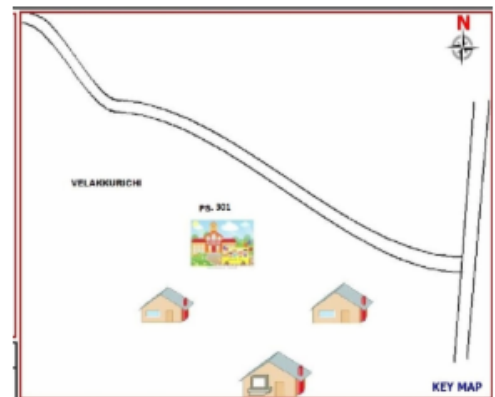

Google Map View

Polling Station Building Front View

Polling Station Front View

Cad View

Key MAP View

Minimum Basic Facility (Please)	Water	Ramp	Plug Points	Toilet	Health Care
	✓	✓	✓	✓	✓

1 பெயர் : அழகி தந்தை பெயர்: பெசலான் வீட்டு எண் : 1 வயது : 82 பாலினம் : பெண் Photo is available	UWW1204601	2 பெயர் : பெரியக்கா தந்தை பெயர்: பழனியாண்டி வீட்டு எண் : 1 வயது : 66 பாலினம் : பெண் Photo is available	UWW2011955	3 பெயர் : சின்னதுரை அ தந்தை பெயர்: அழகு வீட்டு எண் : 1 வயது : 52 பாலினம் : ஆண் Photo is available	UWW2326007
4 பெயர் : பொன்னுச்சாமி தந்தை பெயர்: பழனியாண்டி வீட்டு எண் : 1 வயது : 50 பாலினம் : ஆண் Photo is available	UWW2011963	5 பெயர் : கார்த்திகா அழகன் கணவர் பெயர்: அழகன் வீட்டு எண் : 1 வயது : 45 பாலினம் : பெண் Photo is available	UWW0524405	6 பெயர் : நல்லபிச்சி கணவர் பெயர்: பெசலாண்டி வீட்டு எண் : 1 வயது : 42 பாலினம் : பெண் Photo is available	UWW0524322
7 பெயர் : இந்திரா கணவர் பெயர்: கணேசன் வீட்டு எண் : 1 வயது : 39 பாலினம் : பெண் Photo is available	UWW0652248	8 பெயர் : கலாநிதி கணவர் பெயர்: ராமசாமி வீட்டு எண் : 1 வயது : 36 பாலினம் : பெண் Photo is available	UWW0652263	9 பெயர் : முருகன் தாயின் பெயர்: அழகி வீட்டு எண் : 1 வயது : 36 பாலினம் : ஆண் Photo is available	UWW0652123
10 பெயர் : கவிதா கணவர் பெயர்: வெள்ளைச்சாமி வீட்டு எண் : 1 வயது : 36 பாலினம் : பெண் Photo is available	UWW0847400	11 பெயர் : சண்முகம் தந்தை பெயர்: காத்தான் வீட்டு எண் : 1 வயது : 35 பாலினம் : ஆண் Photo is available	UWW0524330	12 பெயர் : வெள்ளைச்சாமி தந்தை பெயர்: வடமலை வீட்டு எண் : 1 வயது : 34 பாலினம் : ஆண் Photo is available	UWW0524397
13 பெயர் : சாந்தா தந்தை பெயர்: வெள்ளைச்சாமி வீட்டு எண் : 1 வயது : 34 பாலினம் : பெண் Photo is available	UWW0180117	14 பெயர் : வெள்ளைச்சாமி தந்தை பெயர்: ஆண்டிக்கண்ணு வீட்டு எண் : 1 வயது : 33 பாலினம் : ஆண் Photo is available	UWW0524363	15 பெயர் : முத்துலெட்சுமி கணவர் பெயர்: இராஜேந்திரன் வீட்டு எண் : 1 வயது : 33 பாலினம் : பெண் Photo is available	UWW0847392
16 பெயர் : சின்னக்காளை பழனியாண்டி தந்தை பெயர்: பழனியாண்டி வீட்டு எண் : 1 வயது : 33 பாலினம் : ஆண் Photo is available	UWW1004035	17 பெயர் : சக்திவேல் தந்தை பெயர்: சோலை வீட்டு எண் : 1 வயது : 32 பாலினம் : ஆண் Photo is available	UWW0524371	18 பெயர் : சரவணன் தந்தை பெயர்: சுப்பையா வீட்டு எண் : 1 வயது : 32 பாலினம் : ஆண் Photo is available	UWW0652107
19 பெயர் : ஷீலா தந்தை பெயர்: சின்னக்காளை வீட்டு எண் : 1 வயது : 32 பாலினம் : பெண் Photo is available	UWW0652156	20 பெயர் : உமா கணவர் பெயர்: பெருமாள் வீட்டு எண் : 1 வயது : 32 பாலினம் : பெண் Photo is available	UWW2155042	21 பெயர் : அஞ்சலை ப தந்தை பெயர்: பழனிச்சாமி வீட்டு எண் : 1 வயது : 32 பாலினம் : பெண் Photo is available	UWW0652164
22 பெயர் : சித்ரா கணவர் பெயர்: முருகேசன் வீட்டு எண் : 1 வயது : 31 பாலினம் : பெண் Photo is available	UWW1004050	23 பெயர் : ஜெகதீஸ்வரி தாயின் பெயர்: லெட்சுமி வீட்டு எண் : 1 வயது : 31 பாலினம் : பெண் Photo is available	UWW0652255	24 பெயர் : செந்தமிழ் பாண்டியன் தந்தை பெயர்: மாணிக்கம் வீட்டு எண் : 1 வயது : 31 பாலினம் : ஆண் Photo is available	UWW0652149
25 பெயர் : பிரபாகரன் தந்தை பெயர்: சுப்பையா வீட்டு எண் : 1 வயது : 30 பாலினம் : ஆண் Photo is available	UWW1004043	26 பெயர் : வளர்மதி கணவர் பெயர்: சின்னச்சாமி வீட்டு எண் : 1 வயது : 30 பாலினம் : பெண் Photo is available	UWW0847426	27 பெயர் : சக்கரவர்த்தி ராஜலிங்கம் தாயின் பெயர்: மீனாட்சி வீட்டு எண் : 1 வயது : 30 பாலினம் : ஆண் Photo is available	UWW0847418
28 பெயர் : இளங்கோவன் தந்தை பெயர்: வெள்ளைச்சாமி வீட்டு எண் : 1 வயது : 28 பாலினம் : ஆண் Photo is available	UWW1046119	29 பெயர் : இளங்கோவன் தந்தை பெயர்: சோலை வீட்டு எண் : 1 வயது : 28 பாலினம் : ஆண் Photo is available	UWW1107754	30 பெயர் : மீனாட்சி தந்தை பெயர்: பழனிசாமி வீட்டு எண் : 1 வயது : 23 பாலினம் : பெண் Photo is available	UWW2320117