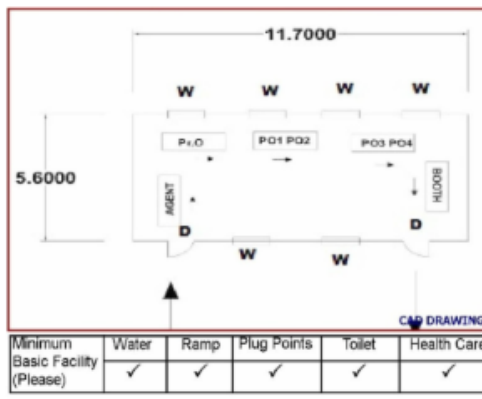

Google Map View

Polling Station Building Front View

Polling Station Front View

Cad View

Key MAP View

1 பெயர் : நாகராஜன் தந்தை பெயர் : நாகப்பிற்கா வீட்டு எண் : 1 வயது : 60 பாலினம் : ஆண்	UWW0906446 Photo is available	2 பெயர் : இராமேஸ்வரி கணவர் பெயர் : சின்னையன் வீட்டு எண் : 1 வயது : 52 பாலினம் : பெண்	UWW0105718 Photo is available	3 பெயர் : ராமசாமி தந்தை பெயர் : ஆறுமுகம் வீட்டு எண் : 1 வயது : 46 பாலினம் : ஆண்	UWW0906461 Photo is available
4 பெயர் : போதும்பொண்ணு கணவர் பெயர் : காசிகவுண்டர் வீட்டு எண் : 1 வயது : 44 பாலினம் : பெண்	UWW0525147 Photo is available	5 பெயர் : விஜயலட்சுமி கணவர் பெயர் : சன்முகம் வீட்டு எண் : 1 வயது : 36 பாலினம் : பெண்	UWW0653022 Photo is available	6 பெயர் : வைரவன் தந்தை பெயர் : வெள்ளக்கண்ணு வீட்டு எண் : 1 வயது : 35 பாலினம் : ஆண்	UWW0906388 Photo is available
7 பெயர் : செல்வக்குமார் தந்தை பெயர் : கணேசன் வீட்டு எண் : 1 வயது : 32 பாலினம் : ஆண்	UWW0906438 Photo is available	8 பெயர் : வசந்தா தந்தை பெயர் : வைரவன் வீட்டு எண் : 1 வயது : 31 பாலினம் : பெண்	UWW0906396 Photo is available	9 பெயர் : அரவிந்தன் தந்தை பெயர் : சுப்பிரமணியன் வீட்டு எண் : 1 வயது : 31 பாலினம் : ஆண்	UWW0807925 Photo is available
# 10 பெயர் : பாலசுப்ரமணியன் து தந்தை பெயர் : துரைராஜ் வீட்டு எண் : 1 வயது : 30 பாலினம் : ஆண்	UWW0906404 Photo is available	11 பெயர் : மூர்த்தி தந்தை பெயர் : காத்தான் வீட்டு எண் : 1 வயது : 27 பாலினம் : ஆண்	UWW1107747 Photo is available	12 பெயர் : போதும்பொண்ணு கணவர் பெயர் : முருகன் வீட்டு எண் : 1-43 வயது : 49 பாலினம் : பெண்	UWW0807487 Photo is available
13 பெயர் : அம்பிகா தாயின் பெயர் : முத்துலெட்சுமி வீட்டு எண் : 2-63 வயது : 37 பாலினம் : பெண்	UWW0525220 Photo is available	14 பெயர் : கருப்பாயி கணவர் பெயர் : சின்னையா வீட்டு எண் : 2-66 வயது : 90 பாலினம் : பெண்	UWW0525204 Photo is available	15 பெயர் : பெரியக்காள் கணவர் பெயர் : ஆறுமுகம் வீட்டு எண் : 2-73 வயது : 46 பாலினம் : பெண்	GLR5473095 Photo is available
16 பெயர் : ஆறுமுகம் தந்தை பெயர் : முத்துகருப்பன் வீட்டு எண் : 2-73 வயது : 44 பாலினம் : ஆண்	GLR5473079 Photo is available	17 பெயர் : வேலு தந்தை பெயர் : முத்தையா வீட்டு எண் : 2-76 வயது : 62 பாலினம் : ஆண்	GLR5473087 Photo is available	18 பெயர் : திருப்பதி தாயின் பெயர் : போதும்பொண்ணு வீட்டு எண் : 2/78 வயது : 22 பாலினம் : ஆண்	UWW2475564 Photo is available
19 பெயர் : பாபு தந்தை பெயர் : சுந்தரராஜ் வீட்டு எண் : 2/83 வயது : 27 பாலினம் : ஆண்	UWW2258648 Photo is available	20 பெயர் : தங்கராஜ் தந்தை பெயர் : ஆண்டி வீட்டு எண் : 2-86 வயது : 57 பாலினம் : ஆண்	GLR2572105 Photo is available	21 பெயர் : லெட்சுமி கணவர் பெயர் : செல்லக்கண்ணு வீட்டு எண் : 2-96 வயது : 65 பாலினம் : பெண்	GLR5473053 Photo is available
22 பெயர் : பாலாமணி கணவர் பெயர் : ஆறுமுகம் வீட்டு எண் : 2-112 வயது : 34 பாலினம் : பெண்	UWW0525196 Photo is available	23 பெயர் : பாலசுப்பிரமணியன் தந்தை பெயர் : அழகன் வீட்டு எண் : 2-112 வயது : 31 பாலினம் : ஆண்	UWW0525188 Photo is available	S 24 பெயர் : சகுந்தலா கணவர் பெயர் : ராஜன் வீட்டு எண் : 2-157 வயது : 69 பாலினம் : பெண்	GLR5473046 Photo is available
S 25 பெயர் : கோபிகிருஷ்ணன் தந்தை பெயர் : ராஜன் வீட்டு எண் : 2-157 வயது : 42 பாலினம் : ஆண்	GLR5473186 Photo is available	S 26 பெயர் : வினோத்துமார் தந்தை பெயர் : ராஜன் வீட்டு எண் : 2-157 வயது : 38 பாலினம் : ஆண்	GLR5473038 Photo is available	S 27 பெயர் : பாலாஜி தந்தை பெயர் : சாமிநாதன் வீட்டு எண் : 2-158 வயது : 32 பாலினம் : ஆண்	UWW0525212 Photo is available
28 பெயர் : சரவணன் தந்தை பெயர் : வடிவேல் வீட்டு எண் : 2/186 வயது : 25 பாலினம் : ஆண்	UWW2288603 Photo is available	29 பெயர் : ராமன் தாயின் பெயர் : முருகேசன் வீட்டு எண் : 2/217 வயது : 23 பாலினம் : ஆண்	UWW2258424 Photo is available	30 பெயர் : சேவக்கண்ணு தந்தை பெயர் : சிதம்பரம் வீட்டு எண் : 2/243 வயது : 62 பாலினம் : ஆண்	GLR2569754 Photo is available