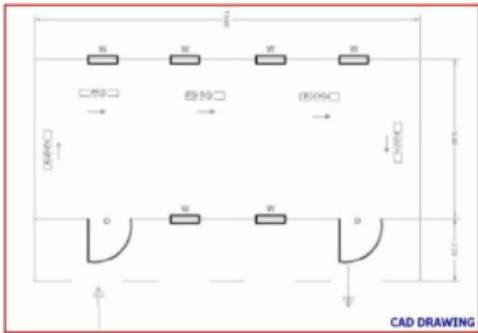

Google Map View

Polling Station Building Front View

Polling Station Front View

Cad View

Key MAP View

Minimum Basic Facility (Please)	Water	Ramp	Plug Points	Toilet	Health Care
	✓	✓	✓	✓	✓

1	UWW1192830	பெயர் : சசிக்குமார் தந்தை பெயர்: கண்ணன் வீட்டு எண் : 0 வயது : 26 பாலினம் : ஆண்	Photo is available	2	UWW1193416	பெயர் : வெங்கடேசன் தந்தை பெயர்: சீரங்கன் வீட்டு எண் : 0 வயது : 25 பாலினம் : ஆண்	Photo is available	3	UWW0326454	பெயர் : சின்னம்மாள் கணவர் பெயர்: பழனியப்பன் வீட்டு எண் : 1 வயது : 51 பாலினம் : பெண்	Photo is available
4	GLR1967314	பெயர் : பிச்சையம்மாள் கணவர் பெயர்: தண்டாயுதபாணி வீட்டு எண் : 1 வயது : 42 பாலினம் : பெண்	Photo is available	5	UWW0326355	பெயர் : அஞ்சலம் தந்தை பெயர்: பெருமாள் வீட்டு எண் : 1 வயது : 40 பாலினம் : ஆண்	Photo is available	6	UWW1021138	பெயர் : ஜெகநாதன் தந்தை பெயர்: தாந்தோன்றி வீட்டு எண் : 1 வயது : 39 பாலினம் : ஆண்	Photo is available
7	UWW0326363	பெயர் : அர்ச்சுணன் தந்தை பெயர்: கண்ணியப்பன் வீட்டு எண் : 1 வயது : 38 பாலினம் : ஆண்	Photo is available	8	UWW0326496	பெயர் : ராமராஜ் தாயின் பெயர்: கிருஷ்ணம்மாள் வீட்டு எண் : 1 வயது : 36 பாலினம் : ஆண்	Photo is available	9	UWW0326512	பெயர் : பவித்ரா கணவர் பெயர்: சுப்ரமணி வீட்டு எண் : 1 வயது : 33 பாலினம் : பெண்	Photo is available
10	UWW1370188	பெயர் : குழந்தைவேல் தந்தை பெயர்: பொன்னாக்கவுண்டர் வீட்டு எண் : 1-1 வயது : 55 பாலினம் : ஆண்	Photo is available	11	GLR1967389	பெயர் : தண்டபாணி தந்தை பெயர்: பொன்னாக்கவுண்டர் வீட்டு எண் : 1-1 வயது : 49 பாலினம் : ஆண்	Photo is available	12	UWW1188820	பெயர் : பொன்னன் தந்தை பெயர்: குழந்தைவேல் வீட்டு எண் : 1/1 வயது : 25 பாலினம் : ஆண்	Photo is available
13	UWW0326850	பெயர் : கண்ணகி கணவர் பெயர்: கிருஷ்ணன் வீட்டு எண் : 1-8 வயது : 33 பாலினம் : பெண்	Photo is available	14	UWW0258004	பெயர் : சுதா கணவர் பெயர்: அர்ச்சுணன் வீட்டு எண் : 1-10 வயது : 38 பாலினம் : பெண்	Photo is available	15	UWW2461614	பெயர் : ஷியாமாள் கணவர் பெயர்: சீரங்கன் வீட்டு எண் : 1/14 வயது : 24 பாலினம் : பெண்	Photo is available
16	UWW2227023	பெயர் : கோவிந்தராஜன் தந்தை பெயர்: வீரமணி வீட்டு எண் : 1/14-2 வயது : 26 பாலினம் : ஆண்	Photo is available	17	UWW0922211	பெயர் : தா வெண்ணிலா கணவர் பெயர்: தாதக்கவுண்டன் வீட்டு எண் : 1-22 வயது : 37 பாலினம் : பெண்	Photo is available	18	UWW0922195	பெயர் : ரெங்கசாமி தந்தை பெயர்: கிருஷ்ணன் வீட்டு எண் : 1-22 வயது : 33 பாலினம் : ஆண்	Photo is available
19	UWW0679308	பெயர் : பொண்பாண்டியன் தந்தை பெயர்: கிருஷ்ணன் வீட்டு எண் : 1-22 வயது : 31 பாலினம் : ஆண்	Photo is available	20	XPF1000983	பெயர் : லாவண்யா தந்தை பெயர்: முருகேசன் வீட்டு எண் : 1/22 வயது : 25 பாலினம் : பெண்	Photo is available	21	UWW0679290	பெயர் : ஆனந்தவள்ளி கணவர் பெயர்: கருப்பையா வீட்டு எண் : 1-24 வயது : 34 பாலினம் : பெண்	Photo is available
22	UWW2227551	பெயர் : சரிதா தந்தை பெயர்: பொம்மன் வீட்டு எண் : 1/24 வயது : 24 பாலினம் : பெண்	Photo is available	23	UWW2363810	பெயர் : ஷர்மிளா தந்தை பெயர்: பொம்மன் வீட்டு எண் : 1/24/1 வயது : 21 பாலினம் : பெண்	Photo is available	24	UWW0957803	பெயர் : சந்தோஷ்குமார் தந்தை பெயர்: பழனிச்சாமி வீட்டு எண் : 1-30 வயது : 28 பாலினம் : ஆண்	Photo is available
25	UWW1188192	பெயர் : ரேணுஜா தந்தை பெயர்: பழனிச்சாமி வீட்டு எண் : 1/30 வயது : 26 பாலினம் : பெண்	Photo is available	26	UWW0118299	பெயர் : பெருமாள் தந்தை பெயர்: கிருஷ்ணன் வீட்டு எண் : 1-32 வயது : 39 பாலினம் : ஆண்	Photo is available	27	UWW0414128	பெயர் : சுந்தரி கணவர் பெயர்: பெருமாள் வீட்டு எண் : 1-32 வயது : 35 பாலினம் : பெண்	Photo is available
28	UWW2244382	பெயர் : கண்ணியம்மாள் கணவர் பெயர்: ராமசாமி வீட்டு எண் : 1/32 வயது : 32 பாலினம் : பெண்	Photo is available	29	UWW1370196	பெயர் : பழனியம்மாள் கணவர் பெயர்: பழனியப்பன் வீட்டு எண் : 1-33 வயது : 52 பாலினம் : பெண்	Photo is available	30	UWW0855379	பெயர் : இளஞ்செல்வம் தந்தை பெயர்: வெள்ளச்சாமி வீட்டு எண் : 1-33 வயது : 44 பாலினம் : ஆண்	Photo is available