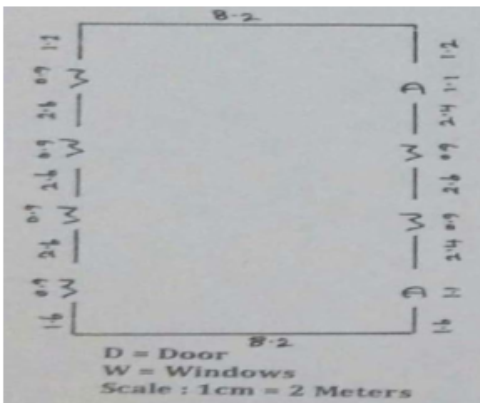

Google Map View

Polling Station Building Front View

Polling Station Front View

Cad View

Key MAP View

1	UWW0533166	பெயர் : சசிகலா தந்தை பெயர்: வசந்தராஜா வீட்டு எண் : 1 வயது : 32 பாலினம் : பெண்	Photo is available	2	UWW0909515	பெயர் : அம்பிகா தந்தை பெயர்: பழனிச்சாமி வீட்டு எண் : 1 வயது : 29 பாலினம் : பெண்	Photo is available	3	UWW0108902	பெயர் : உலகன் தந்தை பெயர்: கருப்பையா வீட்டு எண் : 1-11 வயது : 41 பாலினம் : ஆண்	Photo is available
4	UWW0108894	பெயர் : மோகன் தந்தை பெயர்: கருப்பையா வீட்டு எண் : 1-11 வயது : 37 பாலினம் : ஆண்	Photo is available	5	UWW1006857	பெயர் : ஜெயலெட்சுமி தந்தை பெயர்: மோகன் வீட்டு எண் : 1-11 வயது : 30 பாலினம் : பெண்	Photo is available	6	UWW1149749	பெயர் : கனிமொழி உ தந்தை பெயர்: உலகன் வீட்டு எண் : 1-11 வயது : 30 பாலினம் : பெண்	Photo is available
7	UWW0909499	பெயர் : சுகந்திராதேவி கணவர் பெயர்: குப்புசாமி வீட்டு எண் : 1-16 வயது : 50 பாலினம் : பெண்	Photo is available	8	UWW0909473	பெயர் : முருகேசன் தந்தை பெயர்: உலகன் வீட்டு எண் : 1-16 வயது : 38 பாலினம் : ஆண்	Photo is available	9	UWW0909481	பெயர் : இரவிசந்திரன் தந்தை பெயர்: குப்புசாமி வீட்டு எண் : 1-16 வயது : 29 பாலினம் : ஆண்	Photo is available
10	UWW0533083	பெயர் : போதுமணி கணவர் பெயர்: முருகேசன் வீட்டு எண் : 1-160 வயது : 34 பாலினம் : பெண்	Photo is available	11	UWW0108886	பெயர் : முத்துமாரி கணவர் பெயர்: பழனிச்சாமி வீட்டு எண் : 1-177 வயது : 41 பாலினம் : பெண்	Photo is available	12	GLR4804860	பெயர் : லெட்சுமி கணவர் பெயர்: அழகன் வீட்டு எண் : 2 வயது : 70 பாலினம் : பெண்	Photo is available
13	UWW2040293	பெயர் : பழனியம்மாள் கணவர் பெயர்: பழனி வீட்டு எண் : 2 வயது : 63 பாலினம் : பெண்	Photo is available	14	UWW0696377	பெயர் : மாரியாமி கணவர் பெயர்: பொன்னுசாமி வீட்டு எண் : 2 வயது : 59 பாலினம் : பெண்	Photo is available	15	UWW2492346	பெயர் : யுவராணி தந்தை பெயர்: காமராஜ் வீட்டு எண் : 2/32 வயது : 24 பாலினம் : பெண்	Photo is available
16	UWW2321107	பெயர் : தன பாண்டி தந்தை பெயர்: பழனிச்சாமி வீட்டு எண் : 2/79 வயது : 23 பாலினம் : ஆண்	Photo is available	17	UWW2040301	பெயர் : அழகம்மாள் கணவர் பெயர்: சங்கன் வீட்டு எண் : 3 வயது : 63 பாலினம் : பெண்	Photo is available	18	GLR4803540	பெயர் : கருப்பையா தந்தை பெயர்: சங்கன் வீட்டு எண் : 3-3 வயது : 41 பாலினம் : ஆண்	Photo is available
19	UWW0909507	பெயர் : செளந்தரராஜன் தந்தை பெயர்: சங்கன் வீட்டு எண் : 3-3 வயது : 29 பாலினம் : ஆண்	Photo is available	20	UWW2543817	பெயர் : சிவரஞ்சனி கணவர் பெயர்: செளந்தரராஜன் வீட்டு எண் : 3/3 வயது : 21 பாலினம் : பெண்	Photo is available	21	UWW1006816	பெயர் : ராசா தந்தை பெயர்: பெருமாள் வீட்டு எண் : 3-4 வயது : 28 பாலினம் : ஆண்	Photo is available
22	UWW2231330	பெயர் : வேலுச்சாமி தந்தை பெயர்: பெருமாள் வீட்டு எண் : 3/4 வயது : 24 பாலினம் : ஆண்	Photo is available	23	UWW2456192	பெயர் : ஜெயலெட்சுமி தந்தை பெயர்: பெருமாள் வீட்டு எண் : 3/5 வயது : 20 பாலினம் : பெண்	Photo is available	24	UWW0532713	பெயர் : மூர்த்தி தந்தை பெயர்: நாகராஜன் வீட்டு எண் : 3-6 வயது : 32 பாலினம் : ஆண்	Photo is available
25	UWW2231413	பெயர் : பூதீராஜன் தந்தை பெயர்: அழகன் வீட்டு எண் : 3/7 வயது : 30 பாலினம் : ஆண்	Photo is available	26	UWW0109173	பெயர் : ராஜா தந்தை பெயர்: லெட்சுமணன் வீட்டு எண் : 3-8 வயது : 42 பாலினம் : ஆண்	Photo is available	27	UWW0533190	பெயர் : சின்னம்மாள் தந்தை பெயர்: லெட்சுமணன் வீட்டு எண் : 3-8 வயது : 34 பாலினம் : பெண்	Photo is available
28	UWW0532762	பெயர் : உலகநாதன் தந்தை பெயர்: லெட்சுமணன் வீட்டு எண் : 3-8 வயது : 32 பாலினம் : ஆண்	Photo is available	29	UWW0108852	பெயர் : கருப்பையா தந்தை பெயர்: நாகராஜன் வீட்டு எண் : 3-9 வயது : 41 பாலினம் : ஆண்	Photo is available	30	UWW0108878	பெயர் : பாப்பாத்தி கணவர் பெயர்: கருப்பையா வீட்டு எண் : 3-9 வயது : 41 பாலினம் : பெண்	Photo is available