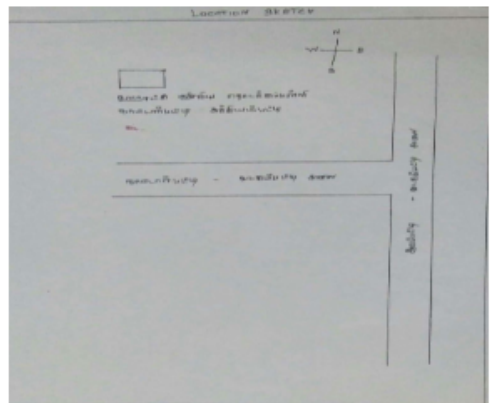

Google Map View

Polling Station Building Front View

Polling Station Front View

Cad View

Key MAP View

1	UWW0533166	பெயர் : சசிகலா தந்தை பெயர்: வசந்தராஜா வீட்டு எண் : 1 வயது : 32 பாலினம் : பெண்	Photo is available	2	UWW0909515	பெயர் : அம்பிகா தந்தை பெயர்: பழனிச்சாமி வீட்டு எண் : 1 வயது : 29 பாலினம் : பெண்	Photo is available	3	UWW0108902	பெயர் : உலகன் தந்தை பெயர்: கருப்பையா வீட்டு எண் : 1-11 வயது : 41 பாலினம் : ஆண்	Photo is available
4	UWW0108894	பெயர் : மோகன் தந்தை பெயர்: கருப்பையா வீட்டு எண் : 1-11 வயது : 37 பாலினம் : ஆண்	Photo is available	5	UWW1006857	பெயர் : ஜெயலெட்சுமி தந்தை பெயர்: மோகன் வீட்டு எண் : 1-11 வயது : 30 பாலினம் : பெண்	Photo is available	6	UWW1149749	பெயர் : கனிமொழி உ தந்தை பெயர்: உலகன் வீட்டு எண் : 1-11 வயது : 30 பாலினம் : பெண்	Photo is available
7	UWW0909499	பெயர் : சுகந்திராதேவி கணவர் பெயர்: குப்புசாமி வீட்டு எண் : 1-16 வயது : 50 பாலினம் : பெண்	Photo is available	8	UWW0909473	பெயர் : முருகேசன் தந்தை பெயர்: உலகன் வீட்டு எண் : 1-16 வயது : 38 பாலினம் : ஆண்	Photo is available	9	UWW0909481	பெயர் : இரவிசந்திரன் தந்தை பெயர்: குப்புசாமி வீட்டு எண் : 1-16 வயது : 29 பாலினம் : ஆண்	Photo is available
10	UWW0533083	பெயர் : போதுமணி கணவர் பெயர்: முருகேசன் வீட்டு எண் : 1-160 வயது : 34 பாலினம் : பெண்	Photo is available	11	UWW0108886	பெயர் : முத்துமாரி கணவர் பெயர்: பழனிச்சாமி வீட்டு எண் : 1-177 வயது : 41 பாலினம் : பெண்	Photo is available	12	GLR4804860	பெயர் : லெட்சுமி கணவர் பெயர்: அழகன் வீட்டு எண் : 2 வயது : 70 பாலினம் : பெண்	Photo is available
13	UWW2040293	பெயர் : பழனியம்மாள் கணவர் பெயர்: பழனி வீட்டு எண் : 2 வயது : 63 பாலினம் : பெண்	Photo is available	14	UWW0696377	பெயர் : மாரியாமி கணவர் பெயர்: பொன்னுசாமி வீட்டு எண் : 2 வயது : 59 பாலினம் : பெண்	Photo is available	15	UWW2492346	பெயர் : யுவராணி தந்தை பெயர்: காமராஜ் வீட்டு எண் : 2/32 வயது : 24 பாலினம் : பெண்	Photo is available
16	UWW2321107	பெயர் : தன பாண்டி தந்தை பெயர்: பழனிச்சாமி வீட்டு எண் : 2/79 வயது : 23 பாலினம் : ஆண்	Photo is available	17	UWW2040301	பெயர் : அழகம்மாள் கணவர் பெயர்: சங்கன் வீட்டு எண் : 3 வயது : 63 பாலினம் : பெண்	Photo is available	18	GLR4803540	பெயர் : கருப்பையா தந்தை பெயர்: சங்கன் வீட்டு எண் : 3-3 வயது : 41 பாலினம் : ஆண்	Photo is available
19	UWW0909507	பெயர் : செளந்தரராஜன் தந்தை பெயர்: சங்கன் வீட்டு எண் : 3-3 வயது : 29 பாலினம் : ஆண்	Photo is available	20	UWW2543817	பெயர் : சிவரஞ்சனி கணவர் பெயர்: செளந்தரராஜன் வீட்டு எண் : 3/3 வயது : 21 பாலினம் : பெண்	Photo is available	21	UWW1006816	பெயர் : ராசா தந்தை பெயர்: பெருமாள் வீட்டு எண் : 3-4 வயது : 28 பாலினம் : ஆண்	Photo is available
22	UWW2231330	பெயர் : வேலுச்சாமி தந்தை பெயர்: பெருமாள் வீட்டு எண் : 3/4 வயது : 24 பாலினம் : ஆண்	Photo is available	23	UWW2456192	பெயர் : ஜெயலெட்சுமி தந்தை பெயர்: பெருமாள் வீட்டு எண் : 3/5 வயது : 20 பாலினம் : பெண்	Photo is available	24	UWW0532713	பெயர் : மூர்த்தி தந்தை பெயர்: நாகராஜன் வீட்டு எண் : 3-6 வயது : 32 பாலினம் : ஆண்	Photo is available
25	UWW2231413	பெயர் : பூதீராஜன் தந்தை பெயர்: அழகன் வீட்டு எண் : 3/7 வயது : 30 பாலினம் : ஆண்	Photo is available	26	UWW0109173	பெயர் : ராஜா தந்தை பெயர்: லெட்சுமணன் வீட்டு எண் : 3-8 வயது : 42 பாலினம் : ஆண்	Photo is available	27	UWW0533190	பெயர் : சின்னம்மாள் தந்தை பெயர்: லெட்சுமணன் வீட்டு எண் : 3-8 வயது : 34 பாலினம் : பெண்	Photo is available
28	UWW0532762	பெயர் : உலகநாதன் தந்தை பெயர்: லெட்சுமணன் வீட்டு எண் : 3-8 வயது : 32 பாலினம் : ஆண்	Photo is available	29	UWW0108852	பெயர் : கருப்பையா தந்தை பெயர்: நாகராஜன் வீட்டு எண் : 3-9 வயது : 41 பாலினம் : ஆண்	Photo is available	30	UWW0108878	பெயர் : பாப்பாத்தி கணவர் பெயர்: கருப்பையா வீட்டு எண் : 3-9 வயது : 41 பாலினம் : பெண்	Photo is available