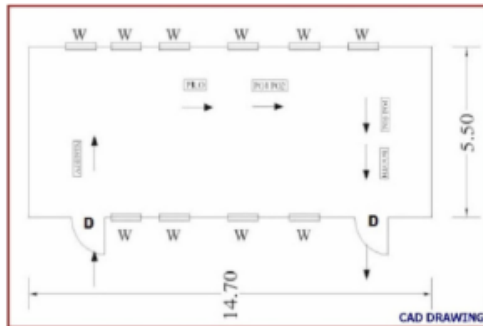

Google Map View

Polling Station Building Front View

Polling Station Front View

Cad View

Key MAP View

Minimum Basic Facility (Please)	Water	Ramp	Plug Points	Toilet	Health Care
	✓	✓	✓	✓	✓

1 பெயர் : இராஜேஸ்வரி கணவர் பெயர்: கிருஷ்ணன் வீட்டு எண் : 1 வயது : 82 பாலினம் : பெண்	GLR5382015 Photo is available	2 பெயர் : பழனிச்சாமி தந்தை பெயர்: ஊர்காவலன் வீட்டு எண் : 1 வயது : 58 பாலினம் : ஆண்	UWW0534032 Photo is available	3 பெயர் : செந்தில் தந்தை பெயர்: பழனிச்சாமி வீட்டு எண் : 1 வயது : 46 பாலினம் : ஆண்	UWW0533232 Photo is available
4 பெயர் : ராஜேஷ்வரி கணவர் பெயர்: செந்தில் வீட்டு எண் : 1 வயது : 28 பாலினம் : பெண்	UWW2196699 Photo is available	5 பெயர் : பிரபா கணவர் பெயர்: கண்ணன் வீட்டு எண் : 1 வயது : 22 பாலினம் : பெண்	UWW2345296 Photo is available	6 பெயர் : வெண்ணிலா தந்தை பெயர்: மலைச்சாமி வீட்டு எண் : 1 வயது : 20 பாலினம் : பெண்	UWW2454791 Photo is available
7 பெயர் : சுசந்தி கணவர் பெயர்: பொன்னுசாமி வீட்டு எண் : 1-3 வயது : 33 பாலினம் : பெண்	UWW1169432 Photo is available	8 பெயர் : அழகி கணவர் பெயர்: ராஜாங்கம் வீட்டு எண் : 1-14 வயது : 36 பாலினம் : பெண்	UWW0533653 Photo is available	9 பெயர் : கெங்கயம்மாள் கணவர் பெயர்: பாண்டி வீட்டு எண் : 1/16ஏ வயது : 54 பாலினம் : பெண்	UWW2582104 Photo is available
10 பெயர் : பிரபாகரன் தந்தை பெயர்: பாண்டி வீட்டு எண் : 1/16ஏ வயது : 29 பாலினம் : ஆண்	UWW2582112 Photo is available	11 பெயர் : கோவிந்தசாமி தந்தை பெயர்: சண்முகம் வீட்டு எண் : 1/73 வயது : 20 பாலினம் : ஆண்	UWW2498582 Photo is available	12 பெயர் : ஜெகதீஸ் மூர்த்தி தந்தை பெயர்: சேகர் வீட்டு எண் : 2-7 வயது : 26 பாலினம் : ஆண்	UWW1169481 Photo is available
13 பெயர் : தண்டாயுதபாணி தந்தை பெயர்: முருகேசன் வீட்டு எண் : 2-8 வயது : 31 பாலினம் : ஆண்	UWW0657049 Photo is available	14 பெயர் : இந்துமதி தந்தை பெயர்: முருகேசன் வீட்டு எண் : 2-8 வயது : 27 பாலினம் : பெண்	UWW1106491 Photo is available	15 பெயர் : செந்தில் தந்தை பெயர்: மானிக்கம் வீட்டு எண் : 2-10 வயது : 48 பாலினம் : ஆண்	UWW0317388 Photo is available
16 பெயர் : சந்தோஷ்குமார் தந்தை பெயர்: அம்மாசி வீட்டு எண் : 2/10 வயது : 23 பாலினம் : ஆண்	UWW2242923 Photo is available	17 பெயர் : சந்தியா தந்தை பெயர்: வெள்ளைச்சாமி வீட்டு எண் : 2/15 வயது : 23 பாலினம் : பெண்	UWW2242725 Photo is available	18 பெயர் : கமலா கணவர் பெயர்: அய்யாவு வீட்டு எண் : 2/17 வயது : 61 பாலினம் : பெண்	UWW0364364 Photo is available
19 பெயர் : பூங்கோதை தந்தை பெயர்: அய்யாவு வீட்டு எண் : 2/17 வயது : 25 பாலினம் : பெண்	UWW2323566 Photo is available	20 பெயர் : சந்தோஷ்குமார் தந்தை பெயர்: சண்முகம் வீட்டு எண் : 2/19 வயது : 25 பாலினம் : ஆண்	UWW1207455 Photo is available	21 பெயர் : வசந்தகுமார் தந்தை பெயர்: சண்முகம் வீட்டு எண் : 2/19 வயது : 24 பாலினம் : ஆண்	UWW2242691 Photo is available
22 பெயர் : சரோஜா கணவர் பெயர்: ராமலிங்கம் வீட்டு எண் : 2-21 வயது : 39 பாலினம் : பெண்	UWW0657106 Photo is available	23 பெயர் : சாரதா கணவர் பெயர்: கணேசன் வீட்டு எண் : 2-23 வயது : 44 பாலினம் : பெண்	UWW0534073 Photo is available	24 பெயர் : இளஞ்சியம் கணவர் பெயர்: செந்தில் வீட்டு எண் : 2-23A வயது : 45 பாலினம் : பெண்	UWW0909879 Photo is available
25 பெயர் : வெள்ளைச்சாமி தந்தை பெயர்: திருப்பதி வீட்டு எண் : 2-24 வயது : 58 பாலினம் : ஆண்	UWW0317255 Photo is available	26 பெயர் : முத்துக்குமார் தந்தை பெயர்: நாகராஜன் வீட்டு எண் : 2-24 வயது : 41 பாலினம் : ஆண்	UWW0317412 Photo is available	27 பெயர் : யுவராஜா தந்தை பெயர்: முருகேசன் வீட்டு எண் : 2/24 வயது : 22 பாலினம் : ஆண்	UWW2401602 Photo is available
28 பெயர் : அமுதா கணவர் பெயர்: சுதாகரன் வீட்டு எண் : 2/25 வயது : 30 பாலினம் : பெண்	UWW2242808 Photo is available	29 பெயர் : இந்திரா கணவர் பெயர்: முத்துக்குமார் வீட்டு எண் : 2/25 வயது : 30 பாலினம் : பெண்	UWW2293306 Photo is available	30 பெயர் : பழனியப்பன் தந்தை பெயர்: காட்டுராஜா வீட்டு எண் : 2/26 வயது : 26 பாலினம் : ஆண்	UWW1207422 Photo is available