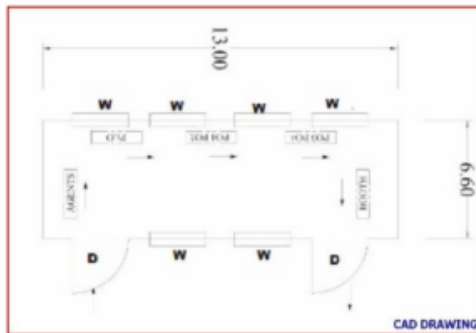

Google Map View

Polling Station Building Front View

Polling Station Front View

Cad View

Key MAP View

Minimum Basic Facility (Please)	Water	Ramp	Plug Points	Toilet	Health Care
	✓	✓	✓	✓	✓

1	UWW0327072	பெயர் : அருண் குமார் தந்தை பெயர் : ராஜாராம் வீட்டு எண் : 1 வயது : 33 பாலினம் : ஆண்	Photo is available	2	UWW2366557	பெயர் : டேவிட் ராஜ் தந்தை பெயர் : பன்னீர்செல்வம் வீட்டு எண் : 1 வயது : 25 பாலினம் : ஆண்	Photo is available	3	GLR1075621	பெயர் : மகேஷ்வரி கணவர் பெயர் : திருமுருகன் வீட்டு எண் : 2 வயது : 47 பாலினம் : பெண்	Photo is available
4	GLR5444856	பெயர் : திருமுருகன் தந்தை பெயர் : அர்ச்சுனன் வீட்டு எண் : 2-4D வயது : 48 பாலினம் : ஆண்	Photo is available	5	GLR1075688	பெயர் : பாலமுருகன் தந்தை பெயர் : அர்ச்சுனன் வீட்டு எண் : 3 வயது : 53 பாலினம் : ஆண்	Photo is available	6	GLR5262795	பெயர் : செந்தில் முருகன் தந்தை பெயர் : அர்ச்சுனன் வீட்டு எண் : 3 வயது : 52 பாலினம் : ஆண்	Photo is available
7	GLR5495304	பெயர் : சக்திவேல் தந்தை பெயர் : வேலுச்சாமி வீட்டு எண் : 3-34 வயது : 57 பாலினம் : ஆண்	Photo is available	8	GLR5495296	பெயர் : இந்திரா கணவர் பெயர் : சக்திவேல் வீட்டு எண் : 3-34 வயது : 47 பாலினம் : பெண்	Photo is available	9	UWW1109149	பெயர் : பூபதி ராஜா தந்தை பெயர் : சுப்பிரமணி வீட்டு எண் : 3-48 வயது : 35 பாலினம் : ஆண்	Photo is available
10	UWW0118638	பெயர் : ராம்கி தந்தை பெயர் : ஜெயராமன் வீட்டு எண் : 3-248 வயது : 36 பாலினம் : ஆண்	Photo is available	11	UWW0118661	பெயர் : வினோத் தந்தை பெயர் : ஜெயராமன் வீட்டு எண் : 3-248 வயது : 35 பாலினம் : ஆண்	Photo is available	12	UWW1377878	பெயர் : கந்தசாமி தந்தை பெயர் : பெருமாள்நாயக்கர் வீட்டு எண் : 4 வயது : 61 பாலினம் : ஆண்	Photo is available
13	UWW1377886	பெயர் : ராஜலெட்சுமி கணவர் பெயர் : கந்தசாமி வீட்டு எண் : 4 வயது : 58 பாலினம் : பெண்	Photo is available	14	UWW0327080	பெயர் : கீதா கணவர் பெயர் : ராஜி வீட்டு எண் : 4 வயது : 40 பாலினம் : பெண்	Photo is available	15	UWW0938373	பெயர் : மணிகண்டன் தந்தை பெயர் : திருமுருகன் வீட்டு எண் : 4-2 வயது : 29 பாலினம் : ஆண்	Photo is available
16	UWW2384329	பெயர் : ராகுல் காந்தி தாயின் பெயர் : மகேஸ்வரி வீட்டு எண் : 4/2 வயது : 26 பாலினம் : ஆண்	Photo is available	17	UWW0118653	பெயர் : கனகராஜ் தந்தை பெயர் : கந்தசாமி வீட்டு எண் : 4-4 வயது : 36 பாலினம் : ஆண்	Photo is available	18	UWW2557601	பெயர் : ராகவர்த்தினி தந்தை பெயர் : ரெங்கதுரை வீட்டு எண் : 4/7 வயது : 21 பாலினம் : பெண்	Photo is available
19	UWW2570257	பெயர் : திவ்யாதர்ஷினி தந்தை பெயர் : ரெங்கதுரை வீட்டு எண் : 4/7 வயது : 19 பாலினம் : பெண்	Photo is available	20	GLR5444831	பெயர் : விஜயா கணவர் பெயர் : மோகன்ராஜ் வீட்டு எண் : 4-9 வயது : 41 பாலினம் : பெண்	Photo is available	21	UWW1132109	பெயர் : விஜயா கணவர் பெயர் : ஆறுமுகத்தம்மாள் வீட்டு எண் : 4-9A1 வயது : 69 பாலினம் : பெண்	Photo is available
22	UWW1132091	பெயர் : குமரேசன் இதரர் பெயர் : ஆறுமுகத்தம்மாள் வீட்டு எண் : 4-9A1 வயது : 47 பாலினம் : ஆண்	Photo is available	23	UWW0327148	பெயர் : சந்தோஸ்குமார் தந்தை பெயர் : சுப்புராஜ் வீட்டு எண் : 4-10 வயது : 34 பாலினம் : ஆண்	Photo is available	24	UWW2448900	பெயர் : சரண்யா கணவர் பெயர் : சந்தோஷ்குமார் வீட்டு எண் : 4/10 வயது : 25 பாலினம் : பெண்	Photo is available
25	UWW2557650	பெயர் : வெங்கடேஷ்வரன் தந்தை பெயர் : சுப்புராஜ் வீட்டு எண் : 4/13 வயது : 47 பாலினம் : ஆண்	Photo is available	26	UWW0680280	பெயர் : பிரியா கணவர் பெயர் : வெங்கடேஷ்வரன் வீட்டு எண் : 4-13 வயது : 30 பாலினம் : பெண்	Photo is available	27	UWW2538668	பெயர் : காளிதாஸ் தந்தை பெயர் : பெருமாள் வீட்டு எண் : 4/14 வயது : 22 பாலினம் : ஆண்	Photo is available
28	CDV4587036	பெயர் : இளஞ்சியம் கணவர் பெயர் : பெருமாள் வீட்டு எண் : 4/16 வயது : 47 பாலினம் : பெண்	Photo is available	29	UWW0957860	பெயர் : பாலமுருகன் தந்தை பெயர் : இராமச்சந்திரன் வீட்டு எண் : 4-18 வயது : 34 பாலினம் : ஆண்	Photo is available	30	UWW2205938	பெயர் : காயத்திரி கணவர் பெயர் : செல்வகுமார் வீட்டு எண் : 4/18 வயது : 30 பாலினம் : பெண்	Photo is available