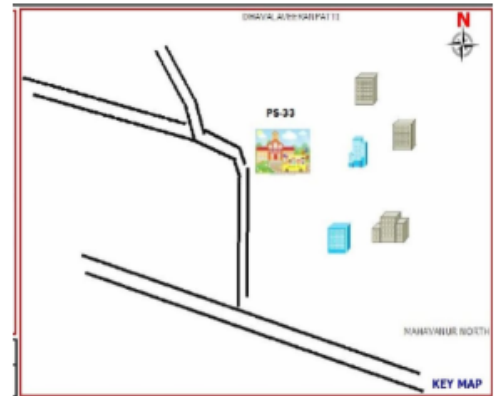

Google Map View

Polling Station Building Front View

Polling Station Front View

Cad View

Key MAP View

Minimum Basic Facility (Please)	Water	Ramp	Plug Points	Toilet	Health Care
	✓	✓	✓	✓	✓

1	UWW0327072	பெயர் : அருண் குமார் தந்தை பெயர் : ராஜாராம் வீட்டு எண் : 1 வயது : 33 பாலினம் : ஆண்	Photo is available	2	UWW2366557	பெயர் : டேவிட் ராஜ் தந்தை பெயர் : பன்னீர்செல்வம் வீட்டு எண் : 1 வயது : 25 பாலினம் : ஆண்	Photo is available	3	GLR1075621	பெயர் : மகேஷ்வரி கணவர் பெயர் : திருமுருகன் வீட்டு எண் : 2 வயது : 47 பாலினம் : பெண்	Photo is available
4	GLR5444856	பெயர் : திருமுருகன் தந்தை பெயர் : அர்ச்சுனன் வீட்டு எண் : 2-4D வயது : 48 பாலினம் : ஆண்	Photo is available	5	GLR1075688	பெயர் : பாலமுருகன் தந்தை பெயர் : அர்ச்சுனன் வீட்டு எண் : 3 வயது : 53 பாலினம் : ஆண்	Photo is available	6	GLR5262795	பெயர் : செந்தில் முருகன் தந்தை பெயர் : அர்ச்சுனன் வீட்டு எண் : 3 வயது : 52 பாலினம் : ஆண்	Photo is available
7	GLR5495304	பெயர் : சக்திவேல் தந்தை பெயர் : வேலுச்சாமி வீட்டு எண் : 3-34 வயது : 57 பாலினம் : ஆண்	Photo is available	8	GLR5495296	பெயர் : இந்திரா கணவர் பெயர் : சக்திவேல் வீட்டு எண் : 3-34 வயது : 47 பாலினம் : பெண்	Photo is available	9	UWW1109149	பெயர் : பூபதி ராஜா தந்தை பெயர் : சுப்பிரமணி வீட்டு எண் : 3-48 வயது : 35 பாலினம் : ஆண்	Photo is available
10	UWW0118638	பெயர் : ராம்கி தந்தை பெயர் : ஜெயராமன் வீட்டு எண் : 3-248 வயது : 36 பாலினம் : ஆண்	Photo is available	11	UWW0118661	பெயர் : வினோத் தந்தை பெயர் : ஜெயராமன் வீட்டு எண் : 3-248 வயது : 35 பாலினம் : ஆண்	Photo is available	12	UWW1377878	பெயர் : கந்தசாமி தந்தை பெயர் : பெருமாள்நாயக்கர் வீட்டு எண் : 4 வயது : 61 பாலினம் : ஆண்	Photo is available
13	UWW1377886	பெயர் : ராஜலெட்சுமி கணவர் பெயர் : கந்தசாமி வீட்டு எண் : 4 வயது : 58 பாலினம் : பெண்	Photo is available	14	UWW0327080	பெயர் : கீதா கணவர் பெயர் : ராஜி வீட்டு எண் : 4 வயது : 40 பாலினம் : பெண்	Photo is available	15	UWW0938373	பெயர் : மணிகண்டன் தந்தை பெயர் : திருமுருகன் வீட்டு எண் : 4-2 வயது : 29 பாலினம் : ஆண்	Photo is available
16	UWW2384329	பெயர் : ராகுல் காந்தி தாயின் பெயர் : மகேஸ்வரி வீட்டு எண் : 4/2 வயது : 26 பாலினம் : ஆண்	Photo is available	17	UWW0118653	பெயர் : கனகராஜ் தந்தை பெயர் : கந்தசாமி வீட்டு எண் : 4-4 வயது : 36 பாலினம் : ஆண்	Photo is available	18	UWW2557601	பெயர் : ராகவர்த்தினி தந்தை பெயர் : ரெங்கதுரை வீட்டு எண் : 4/7 வயது : 21 பாலினம் : பெண்	Photo is available
19	UWW2570257	பெயர் : திவ்யாதர்ஷினி தந்தை பெயர் : ரெங்கதுரை வீட்டு எண் : 4/7 வயது : 19 பாலினம் : பெண்	Photo is available	20	GLR5444831	பெயர் : விஜயா கணவர் பெயர் : மோகன்ராஜ் வீட்டு எண் : 4-9 வயது : 41 பாலினம் : பெண்	Photo is available	21	UWW1132109	பெயர் : விஜயா கணவர் பெயர் : ஆறுமுகத்தம்மாள் வீட்டு எண் : 4-9A1 வயது : 69 பாலினம் : பெண்	Photo is available
22	UWW1132091	பெயர் : குமரேசன் இதரர் பெயர் : ஆறுமுகத்தம்மாள் வீட்டு எண் : 4-9A1 வயது : 47 பாலினம் : ஆண்	Photo is available	23	UWW0327148	பெயர் : சந்தோஸ்குமார் தந்தை பெயர் : சுப்புராஜ் வீட்டு எண் : 4-10 வயது : 34 பாலினம் : ஆண்	Photo is available	24	UWW2448900	பெயர் : சரண்யா கணவர் பெயர் : சந்தோஷ்குமார் வீட்டு எண் : 4/10 வயது : 25 பாலினம் : பெண்	Photo is available
25	UWW2557650	பெயர் : வெங்கடேஷ்வரன் தந்தை பெயர் : சுப்புராஜ் வீட்டு எண் : 4/13 வயது : 47 பாலினம் : ஆண்	Photo is available	26	UWW0680280	பெயர் : பிரியா கணவர் பெயர் : வெங்கடேஷ்வரன் வீட்டு எண் : 4-13 வயது : 30 பாலினம் : பெண்	Photo is available	27	UWW2538668	பெயர் : காளிதாஸ் தந்தை பெயர் : பெருமாள் வீட்டு எண் : 4/14 வயது : 22 பாலினம் : ஆண்	Photo is available
28	CDV4587036	பெயர் : இளஞ்சியம் கணவர் பெயர் : பெருமாள் வீட்டு எண் : 4/16 வயது : 47 பாலினம் : பெண்	Photo is available	29	UWW0957860	பெயர் : பாலமுருகன் தந்தை பெயர் : இராமச்சந்திரன் வீட்டு எண் : 4-18 வயது : 34 பாலினம் : ஆண்	Photo is available	30	UWW2205938	பெயர் : காயத்திரி கணவர் பெயர் : செல்வகுமார் வீட்டு எண் : 4/18 வயது : 30 பாலினம் : பெண்	Photo is available