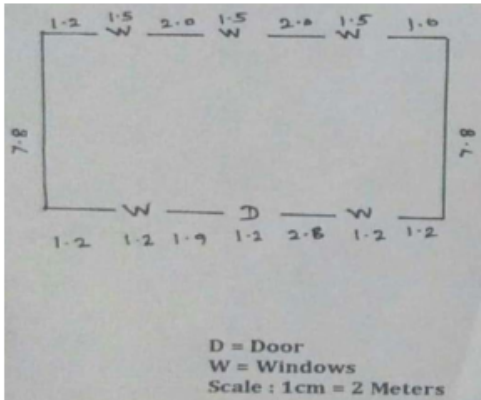

Google Map View

Polling Station Building Front View

Polling Station Front View

Cad View

Key MAP View

1 பெயர் : ராசு தாயின் பெயர்: சீனியம்மாள் வீட்டு எண் : 1 வயது : 81 பாலினம் : ஆண் Photo is available	UWW0318337	2 பெயர் : ராசம்மாள் கணவர் பெயர்: அழகர்சாமி வீட்டு எண் : 1 வயது : 65 பாலினம் : பெண் Photo is available	UWW2051381	3 பெயர் : ராஜேந்திரன் தந்தை பெயர்: குட்டியான் வீட்டு எண் : 1 வயது : 65 பாலினம் : ஆண் Photo is available	UWW2051399
4 பெயர் : பழனிச்சாமி தந்தை பெயர்: சின்னக்காளை வீட்டு எண் : 1 வயது : 62 பாலினம் : ஆண் Photo is available	UWW0814483	5 பெயர் : லட்சுமி கணவர் பெயர்: பழனிச்சாமி வீட்டு எண் : 1 வயது : 58 பாலினம் : பெண் Photo is available	UWW0365007	6 பெயர் : அழகன் தந்தை பெயர்: சின்னு வீட்டு எண் : 1 வயது : 56 பாலினம் : ஆண் Photo is available	UWW0318469
7 பெயர் : பழனிச்சாமி தந்தை பெயர்: சங்கபிள்ளை வீட்டு எண் : 1 வயது : 54 பாலினம் : ஆண் Photo is available	UWW0365015	8 பெயர் : பழனிச்சாமி தந்தை பெயர்: பெசலான் வீட்டு எண் : 1 வயது : 54 பாலினம் : ஆண் Photo is available	UWW1151307	9 பெயர் : வாசுகி கணவர் பெயர்: பொன்னுச்சாமி வீட்டு எண் : 1 வயது : 53 பாலினம் : பெண் Photo is available	UWW0318394
10 பெயர் : பொன்னுச்சாமி தந்தை பெயர்: வெள்ளக்குட்டி வீட்டு எண் : 1 வயது : 52 பாலினம் : ஆண் Photo is available	UWW0318386	11 பெயர் : சின்னு தந்தை பெயர்: சின்னன் வீட்டு எண் : 1 வயது : 51 பாலினம் : ஆண் Photo is available	UWW0405001	12 பெயர் : சரவணம் கணவர் பெயர்: பழனிச்சாமி வீட்டு எண் : 1 வயது : 49 பாலினம் : பெண் Photo is available	UWW2302461
13 பெயர் : முத்துலட்சுமி கணவர் பெயர்: ராஜேந்திரன் வீட்டு எண் : 1 வயது : 48 பாலினம் : பெண் Photo is available	GLR1345230	14 பெயர் : கனகவள்ளி கணவர் பெயர்: தங்கம் வீட்டு எண் : 1 வயது : 47 பாலினம் : பெண் Photo is available	UWW2051407	15 பெயர் : சிவக்குமார் தந்தை பெயர்: பழனிமாண்டி வீட்டு எண் : 1 வயது : 46 பாலினம் : ஆண் Photo is available	GLR1345271
16 பெயர் : நல்லப்பொன்னன் தந்தை பெயர்: வெள்ளக்குட்டி வீட்டு எண் : 1 வயது : 46 பாலினம் : ஆண் Photo is available	UWW0318402	17 பெயர் : மீனாள் கணவர் பெயர்: சிவலிங்கம் வீட்டு எண் : 1 வயது : 46 பாலினம் : பெண் Photo is available	UWW1047513	18 பெயர் : தமிழரசி கணவர் பெயர்: நல்லப்பொன்னன் வீட்டு எண் : 1 வயது : 44 பாலினம் : பெண் Photo is available	UWW0318410
19 பெயர் : கற்பகம் கணவர் பெயர்: சின்னையா வீட்டு எண் : 1 வயது : 44 பாலினம் : பெண் Photo is available	UWW0110262	20 பெயர் : சுரேஷ் தந்தை பெயர்: அழகர்சாமி வீட்டு எண் : 1 வயது : 43 பாலினம் : ஆண் Photo is available	GLR1345255	21 பெயர் : சின்னம்மாள் கணவர் பெயர்: சின்னு வீட்டு எண் : 1 வயது : 42 பாலினம் : பெண் Photo is available	UWW1075522
22 பெயர் : ரேவதி கணவர் பெயர்: கணபதி வீட்டு எண் : 1 வயது : 41 பாலினம் : பெண் Photo is available	UWW0318477	23 பெயர் : அழகு தந்தை பெயர்: சின்னு வீட்டு எண் : 1 வயது : 41 பாலினம் : ஆண் Photo is available	UWW0815084	24 பெயர் : செல்வி கணவர் பெயர்: சங்கர் வீட்டு எண் : 1 வயது : 41 பாலினம் : பெண் Photo is available	UWW0814525
25 பெயர் : சுப்ரமணி தந்தை பெயர்: கருப்பையா வீட்டு எண் : 1 வயது : 41 பாலினம் : ஆண் Photo is available	UWW0365031	26 பெயர் : மாரி கணவர் பெயர்: ராஜேந்திரன் வீட்டு எண் : 1 வயது : 39 பாலினம் : பெண் Photo is available	UWW0815159	27 பெயர் : வாசுகி கணவர் பெயர்: அழகு வீட்டு எண் : 1 வயது : 38 பாலினம் : பெண் Photo is available	UWW1007905
28 பெயர் : சித்ரா கணவர் பெயர்: சங்கர்சாமி வீட்டு எண் : 1 வயது : 38 பாலினம் : பெண் Photo is available	UWW0658351	29 பெயர் : சுபாஷ் சந்திர போஸ் தந்தை பெயர்: ராமன் வீட்டு எண் : 1 வயது : 37 பாலினம் : ஆண் Photo is available	UWW0365064	30 பெயர் : சங்கீதா கணவர் பெயர்: ராஜா வீட்டு எண் : 1 வயது : 37 பாலினம் : பெண் Photo is available	UWW0910513