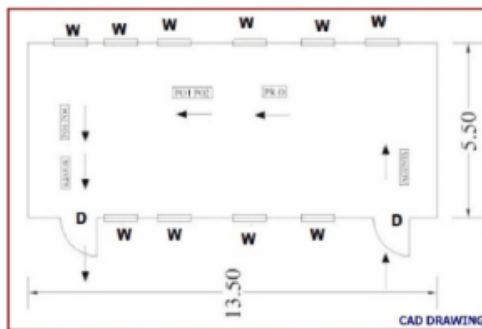

Google Map View

Polling Station Building Front View

Polling Station Front View

Cad View

Key MAP View

Minimum Basic Facility (Please)	Water	Ramp	Plug Points	Toilet	Health Care
	✓	✓	✓	✓	✓

1 பெயர் : உமாதேவி கணவர் பெயர் : செந்தில் வீட்டு எண் : 0 வயது : 50 பாலினம் : பெண் Photo is available	UWW1190412	2 பெயர் : அபிதா தந்தை பெயர் : பாலசுப்ரமணியன் வீட்டு எண் : 0 வயது : 25 பாலினம் : பெண் Photo is available	UWW1190404	3 பெயர் : சின்னம்மாள் கணவர் பெயர் : விசயராசு வீட்டு எண் : 1 வயது : 76 பாலினம் : பெண் Photo is available	GLR2645893
4 பெயர் : பொன்னம்மாள் கணவர் பெயர் : கருப்பன் வீட்டு எண் : 1 வயது : 58 பாலினம் : பெண் Photo is available	UWW0229252	5 பெயர் : பால்மோகன் தந்தை பெயர் : விசயராசு வீட்டு எண் : 1 வயது : 52 பாலினம் : ஆண் Photo is available	UWW2018430	6 பெயர் : மகேந்திரன் தந்தை பெயர் : விசயராசு வீட்டு எண் : 1 வயது : 51 பாலினம் : ஆண் Photo is available	UWW2018448
7 பெயர் : செந்தில்முருகன் தந்தை பெயர் : அழகன் வீட்டு எண் : 1 வயது : 39 பாலினம் : ஆண் Photo is available	UWW0535427	8 பெயர் : பாலமுருகன் தந்தை பெயர் : அழகன் வீட்டு எண் : 1 வயது : 37 பாலினம் : ஆண் Photo is available	UWW0535500	9 பெயர் : திவ்ய பாரதி கணவர் பெயர் : கார்த்திக் வீட்டு எண் : 1 வயது : 32 பாலினம் : பெண் Photo is available	UWW1194034
10 பெயர் : வீரபாண்டி தந்தை பெயர் : பாப்பநாயக்கர் வீட்டு எண் : 1 வயது : 31 பாலினம் : ஆண் Photo is available	UWW0815993	11 பெயர் : கருப்பையா தந்தை பெயர் : சின்னையா வீட்டு எண் : 1 வயது : 31 பாலினம் : ஆண் Photo is available	UWW2527299	12 பெயர் : ரஞ்சிதா கணவர் பெயர் : மணிவாசகம் வீட்டு எண் : 1 வயது : 28 பாலினம் : பெண் Photo is available	UWW2536753
13 பெயர் : பவித்ரா கணவர் பெயர் : வீரபாண்டி வீட்டு எண் : 1 வயது : 26 பாலினம் : பெண் Photo is available	UWW2527026	14 பெயர் : செல்வராஜ் தந்தை பெயர் : ராஜா வீட்டு எண் : 1 வயது : 26 பாலினம் : ஆண் Photo is available	UWW2540052	15 பெயர் : ரவி தந்தை பெயர் : செல்வம் வீட்டு எண் : 1 வயது : 22 பாலினம் : ஆண் Photo is available	UWW2543080
16 பெயர் : புனிதா கணவர் பெயர் : ரவி வீட்டு எண் : 1 வயது : 19 பாலினம் : பெண் Photo is available	UWW2599744	17 பெயர் : ரகுபதி தந்தை பெயர் : விஜயராஜ் நாயக்கர் வீட்டு எண் : 1-1 வயது : 46 பாலினம் : ஆண் Photo is available	UWW0110742	18 பெயர் : பாலகிருஷ்ணன் தந்தை பெயர் : விஜயராஜ் நாயக்கர் வீட்டு எண் : 1-1 வயது : 43 பாலினம் : ஆண் Photo is available	UWW0110726
19 பெயர் : முருகன் தந்தை பெயர் : விஜயராஜ் நாயக்கர் வீட்டு எண் : 1-1 வயது : 43 பாலினம் : ஆண் Photo is available	UWW0343640	20 பெயர் : மஞ்சளா கணவர் பெயர் : ஜனகர் வீட்டு எண் : 1/1 வயது : 42 பாலினம் : பெண் Photo is available	UWW1227339	21 பெயர் : சிலம்புச்செல்வி கணவர் பெயர் : மகேந்திரன் வீட்டு எண் : 1-1 வயது : 42 பாலினம் : பெண் Photo is available	UWW1056795
22 பெயர் : கங்காதேவி தந்தை பெயர் : பொம்மாநாயக்கர் வீட்டு எண் : 1/5 வயது : 45 பாலினம் : பெண் Photo is available	UWW2444909	23 பெயர் : பஞ்சவர்ணம் கணவர் பெயர் : சுப்ரமணியன் வீட்டு எண் : 1-5 வயது : 32 பாலினம் : பெண் Photo is available	UWW1265495	24 பெயர் : வீரபுத்திரன் தந்தை பெயர் : பாப்பையா வீட்டு எண் : 1-6 வயது : 32 பாலினம் : ஆண் Photo is available	UWW0536466
25 பெயர் : பவித்ரா கணவர் பெயர் : வீரபுத்திரன் வீட்டு எண் : 1/6 வயது : 24 பாலினம் : பெண் Photo is available	UWW2527141	26 பெயர் : பார்த்திபன் பழனிச்சாமி தந்தை பெயர் : பழனிச்சாமி பழனிச்சாமி வீட்டு எண் : 1/6 ஏ வயது : 26 பாலினம் : ஆண் Photo is available	UWW2287522	27 பெயர் : கனேசன் தந்தை பெயர் : மூக்கன் வீட்டு எண் : 1-9 வயது : 48 பாலினம் : ஆண் Photo is available	UWW0535492
28 பெயர் : துரைச்சாமி தந்தை பெயர் : பழனிச்சாமி வீட்டு எண் : 1-9 வயது : 44 பாலினம் : ஆண் Photo is available	GLR5475488	29 பெயர் : அர்சுணன் தந்தை பெயர் : கருப்பன் வீட்டு எண் : 1-9 வயது : 39 பாலினம் : ஆண் Photo is available	UWW0535112	30 பெயர் : காளீஸ்வரி கணவர் பெயர் : துரைச்சாமி வீட்டு எண் : 1-9 வயது : 36 பாலினம் : பெண் Photo is available	UWW0110619