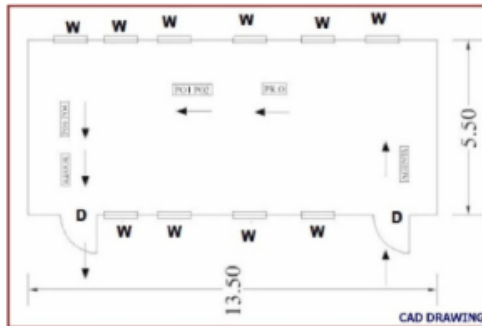

Polling Station Front View

Cad View

Key MAP View

Minimum Basic Facility (Please)	Water	Ramp	Plug Points	Toilet	Health Care
	✓	✓	✓	✓	✓

சட்டமன்றத் தொகுதியின் எண் மற்றும் பெயர் : 138-மணப்பாறை பிரிவு எண் மற்றும் பெயர் 1-தெத்தூர் (வ.கி) தெத்தூர் (ஊ), வார்டு 1,2,3 தெத்தூர்