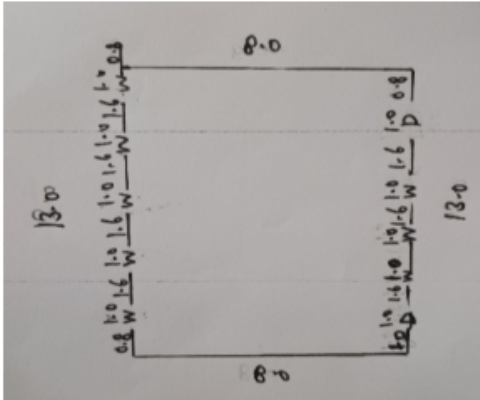

Google Map View

Polling Station Building Front View

Polling Station Front View

Cad View

Key MAP View

1	UWW2039717	பெயர் : துரைச்சாமி தந்தை பெயர்: சின்னத்தம்பி வீட்டு எண் : 1 வயது : 63 பாலினம் : ஆண்	Photo is available	2	UWW2039725	பெயர் : காந்தியம்மாள் கணவர் பெயர்: ராசாங்கம் வீட்டு எண் : 1 வயது : 60 பாலினம் : பெண்	Photo is available	3	UWW2039733	பெயர் : மல்லிகா தந்தை பெயர்: ராசாங்கம் வீட்டு எண் : 1 வயது : 49 பாலினம் : பெண்	Photo is available
4	UWW0110908	பெயர் : சந்திரசேகர் தந்தை பெயர்: பழனிச்சாமி வீட்டு எண் : 1-4 வயது : 37 பாலினம் : ஆண்	Photo is available	5	UWW0110890	பெயர் : குமரேசன் தந்தை பெயர்: அழகர் வீட்டு எண் : 1-129 வயது : 43 பாலினம் : ஆண்	Photo is available	6	UWW2039741	பெயர் : மகாலிங்கம் தந்தை பெயர்: மெய்யன் வீட்டு எண் : 2 வயது : 56 பாலினம் : ஆண்	Photo is available
7	GLR1200930	பெயர் : லட்சுமி கணவர் பெயர்: மகாலிங்கம் வீட்டு எண் : 2 வயது : 54 பாலினம் : பெண்	Photo is available	8	GLR5415724	பெயர் : கலைச்செல்வி கணவர் பெயர்: செல்வம் வீட்டு எண் : 2 வயது : 42 பாலினம் : பெண்	Photo is available	9	UWW1047992	பெயர் : சுந்தரி தந்தை பெயர்: துரைச்சாமி வீட்டு எண் : 2-3 வயது : 29 பாலினம் : பெண்	Photo is available
10	UWW1121946	பெயர் : சுப்பிரமணியன் தந்தை பெயர்: இராஜலிங்கம் வீட்டு எண் : 2-6 வயது : 37 பாலினம் : ஆண்	Photo is available	11	UWW1008481	பெயர் : லெட்சுமணன் தந்தை பெயர்: பொன்ராமன் வீட்டு எண் : 2/12 வயது : 28 பாலினம் : ஆண்	Photo is available	12	UWW1121979	பெயர் : செல்வம் தந்தை பெயர்: ராமணம்பலம் வீட்டு எண் : 2-16 வயது : 53 பாலினம் : ஆண்	Photo is available
13	UWW1121961	பெயர் : செம்பாயி கணவர் பெயர்: செல்வம் வீட்டு எண் : 2-16 வயது : 46 பாலினம் : பெண்	Photo is available	14	UWW1224559	பெயர் : வினமதி தந்தை பெயர்: பொன்னுச்சாமி வீட்டு எண் : 2/30 வயது : 30 பாலினம் : பெண்	Photo is available	15	UWW0319301	பெயர் : சண்முகவள்ளி கணவர் பெயர்: ரவி வீட்டு எண் : 2/33 வயது : 45 பாலினம் : பெண்	Photo is available
16	TLV2154227	பெயர் : லக்ஷ்மி தந்தை பெயர்: கருப்பையா வீட்டு எண் : 2/36 வயது : 25 பாலினம் : பெண்	Photo is available	17	GLR5475587	பெயர் : ராமராஜன் தந்தை பெயர்: துரைராஜ் வீட்டு எண் : 2-40 வயது : 38 பாலினம் : ஆண்	Photo is available	18	UWW1105857	பெயர் : விஜயமணி தந்தை பெயர்: ராசு வீட்டு எண் : 2-42 வயது : 27 பாலினம் : ஆண்	Photo is available
19	UWW1056894	பெயர் : அழகர் கணவர் பெயர்: தங்ககாளை வீட்டு எண் : 2-54 வயது : 31 பாலினம் : பெண்	Photo is available	20	UWW1056811	பெயர் : உஷா கணவர் பெயர்: திருப்பதி வீட்டு எண் : 2-54 வயது : 30 பாலினம் : பெண்	Photo is available	21	UWW2140481	பெயர் : மூர்த்தி தந்தை பெயர்: சின்னு வீட்டு எண் : 2/55 வயது : 37 பாலினம் : ஆண்	Photo is available
22	UWW0110874	பெயர் : கணேசன் தந்தை பெயர்: வெங்கடாசலம் வீட்டு எண் : 3-5 வயது : 64 பாலினம் : ஆண்	Photo is available	23	UWW0110841	பெயர் : சுப்புலட்சுமி கணவர் பெயர்: கணேசன் வீட்டு எண் : 3-5 வயது : 60 பாலினம் : பெண்	Photo is available	24	UWW0110825	பெயர் : மணிமாறன் தந்தை பெயர்: கணேசன் வீட்டு எண் : 3-5 வயது : 45 பாலினம் : ஆண்	Photo is available
25	UWW0936401	பெயர் : பாண்டித்துரை தந்தை பெயர்: அப்பாவு வீட்டு எண் : 3-10 வயது : 30 பாலினம் : ஆண்	Photo is available	26	UWW0535864	பெயர் : சின்னநாச்சி கணவர் பெயர்: வெள்ளை வீட்டு எண் : 3-12 வயது : 42 பாலினம் : பெண்	Photo is available	27	UWW0535732	பெயர் : இராஜாத்தி கணவர் பெயர்: கோபால் வீட்டு எண் : 3-12 வயது : 34 பாலினம் : பெண்	Photo is available
28	UWW2390482	பெயர் : குணா தந்தை பெயர்: பெரியசாமி வீட்டு எண் : 3/87 வயது : 24 பாலினம் : ஆண்	Photo is available	29	UWW2536324	பெயர் : லெட்சுமி கணவர் பெயர்: வெள்ளைசாமி வீட்டு எண் : 3/125 வயது : 38 பாலினம் : பெண்	Photo is available	30	UWW2538262	பெயர் : சின்னம்மாள் தந்தை பெயர்: அரியான் வீட்டு எண் : 3/411 வயது : 25 பாலினம் : பெண்	Photo is available